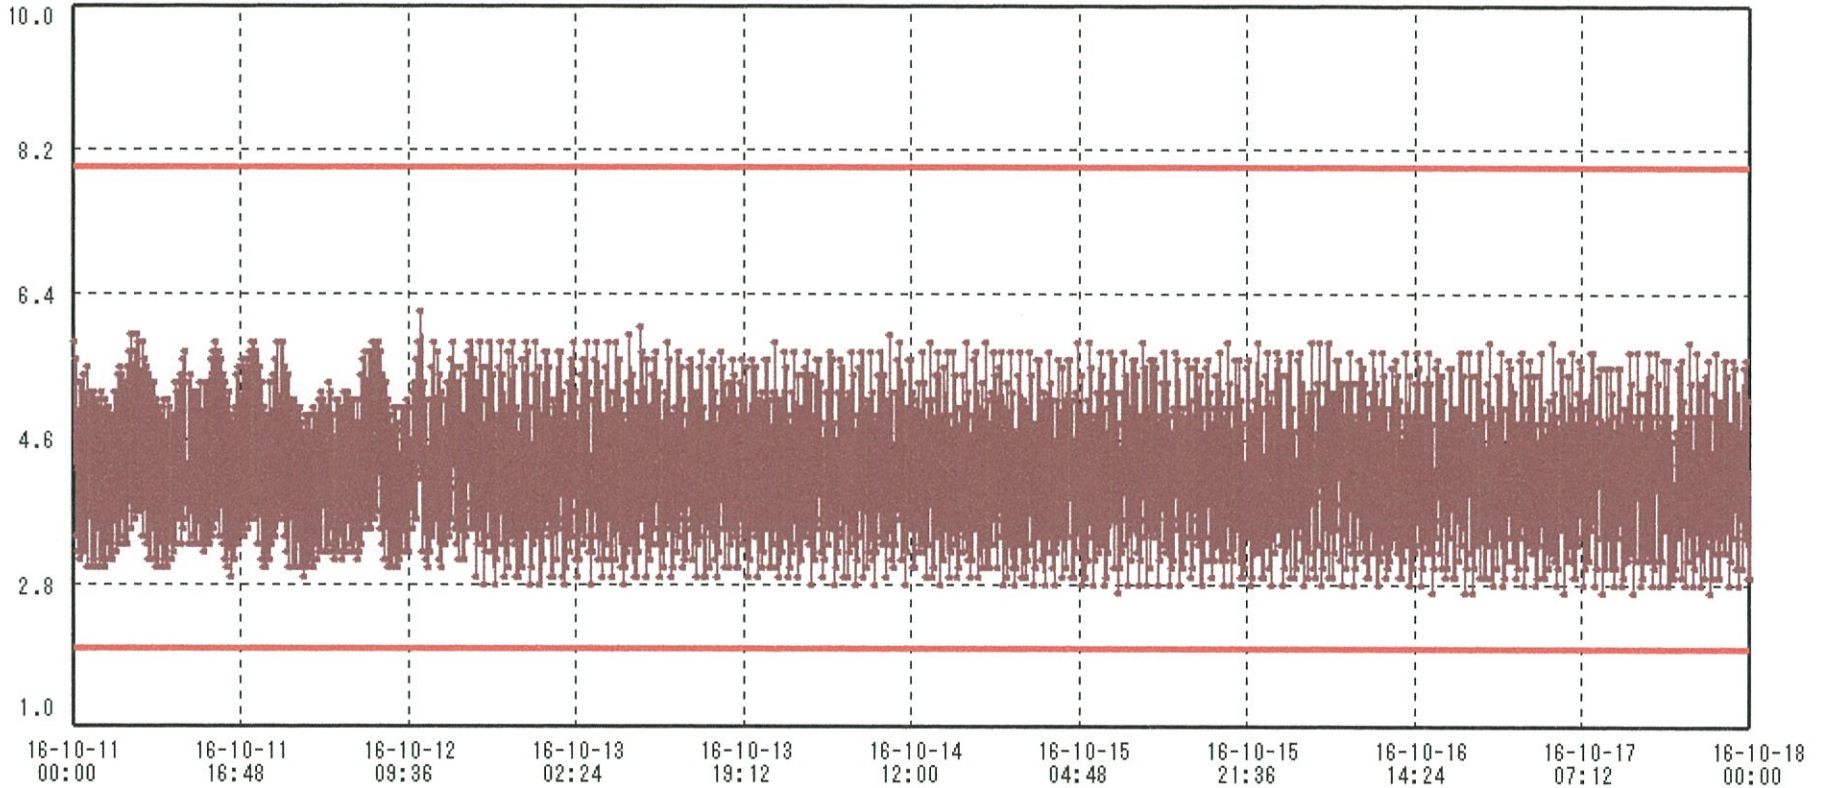

【℃】

送信器名称 CH番号	冷蔵庫C CHI
▶ グラフ表示	<input checked="" type="checkbox"/>
単位	℃
収録データ数	2017
欠損データ数	0
測定間隔	00:05:00
最高値	6.2
最低値	2.7
平均値	4.2

18 / Oct / 2016 鈴木 聖