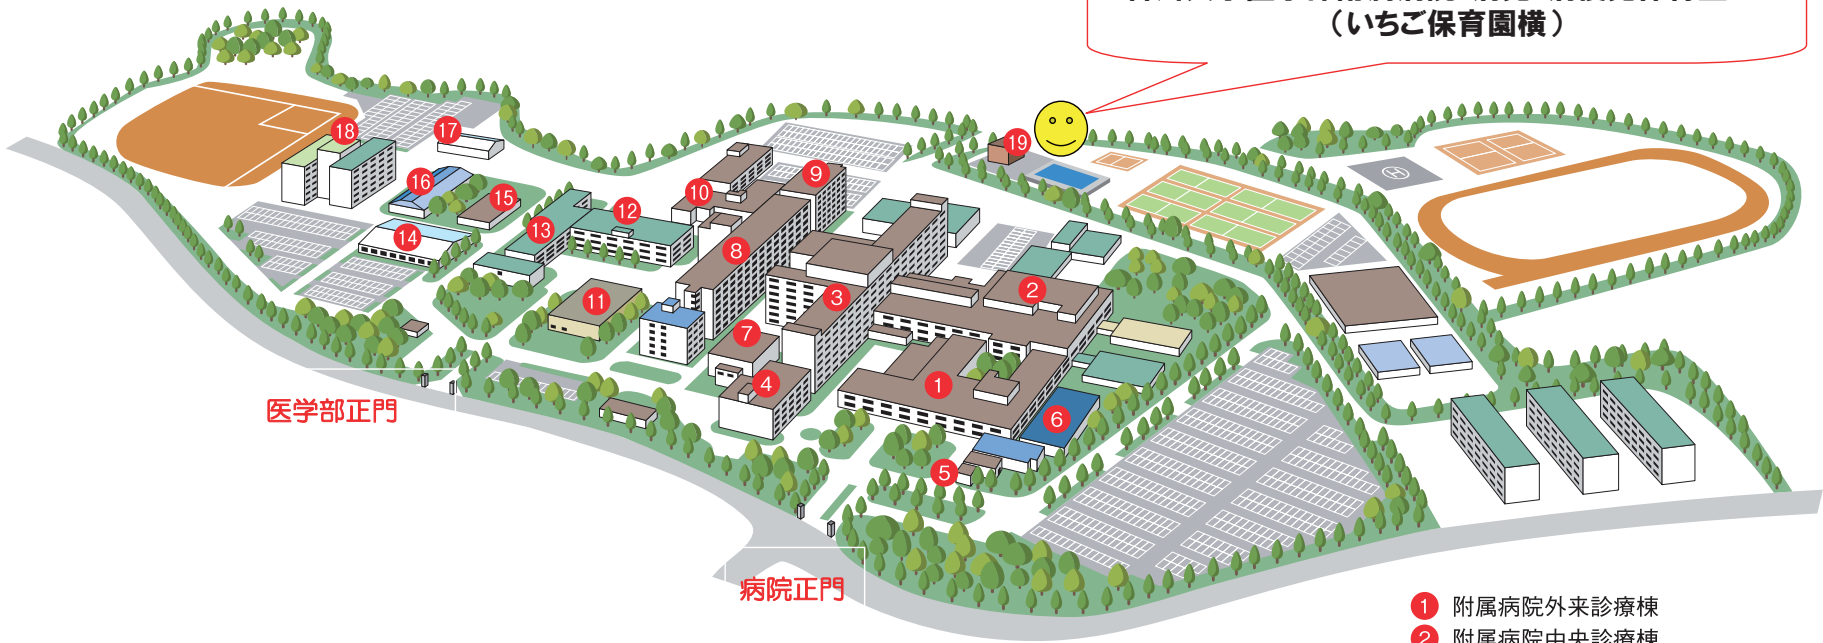

香川大学医学部附属病院 病児・病後児保育室
(いちご保育園横)

- ① 附属病院外来診療棟
- ② 附属病院中央診療棟
- ③ 附属病院病棟
- ④ 医学部管理棟
- ⑤ 喫茶棟
- ⑥ ペオニーコート
(売店・食堂・理容・美容室)
- ⑦ 臨床講義棟
- ⑧ 基礎臨床研究棟
- ⑨ 大学院生研究棟
- ⑩ 放射性同位元素実験部門
(医学部地区)・動物実験部門
- ⑪ 図書館 医学部分館
- ⑫ 実習棟
- ⑬ 講義棟
- ⑭ 体育館
- ⑮ 食堂
- ⑯ 医学部会館
- ⑰ 武道館
- ⑱ 看護学科教育研究棟
- ⑲ いちご保育園