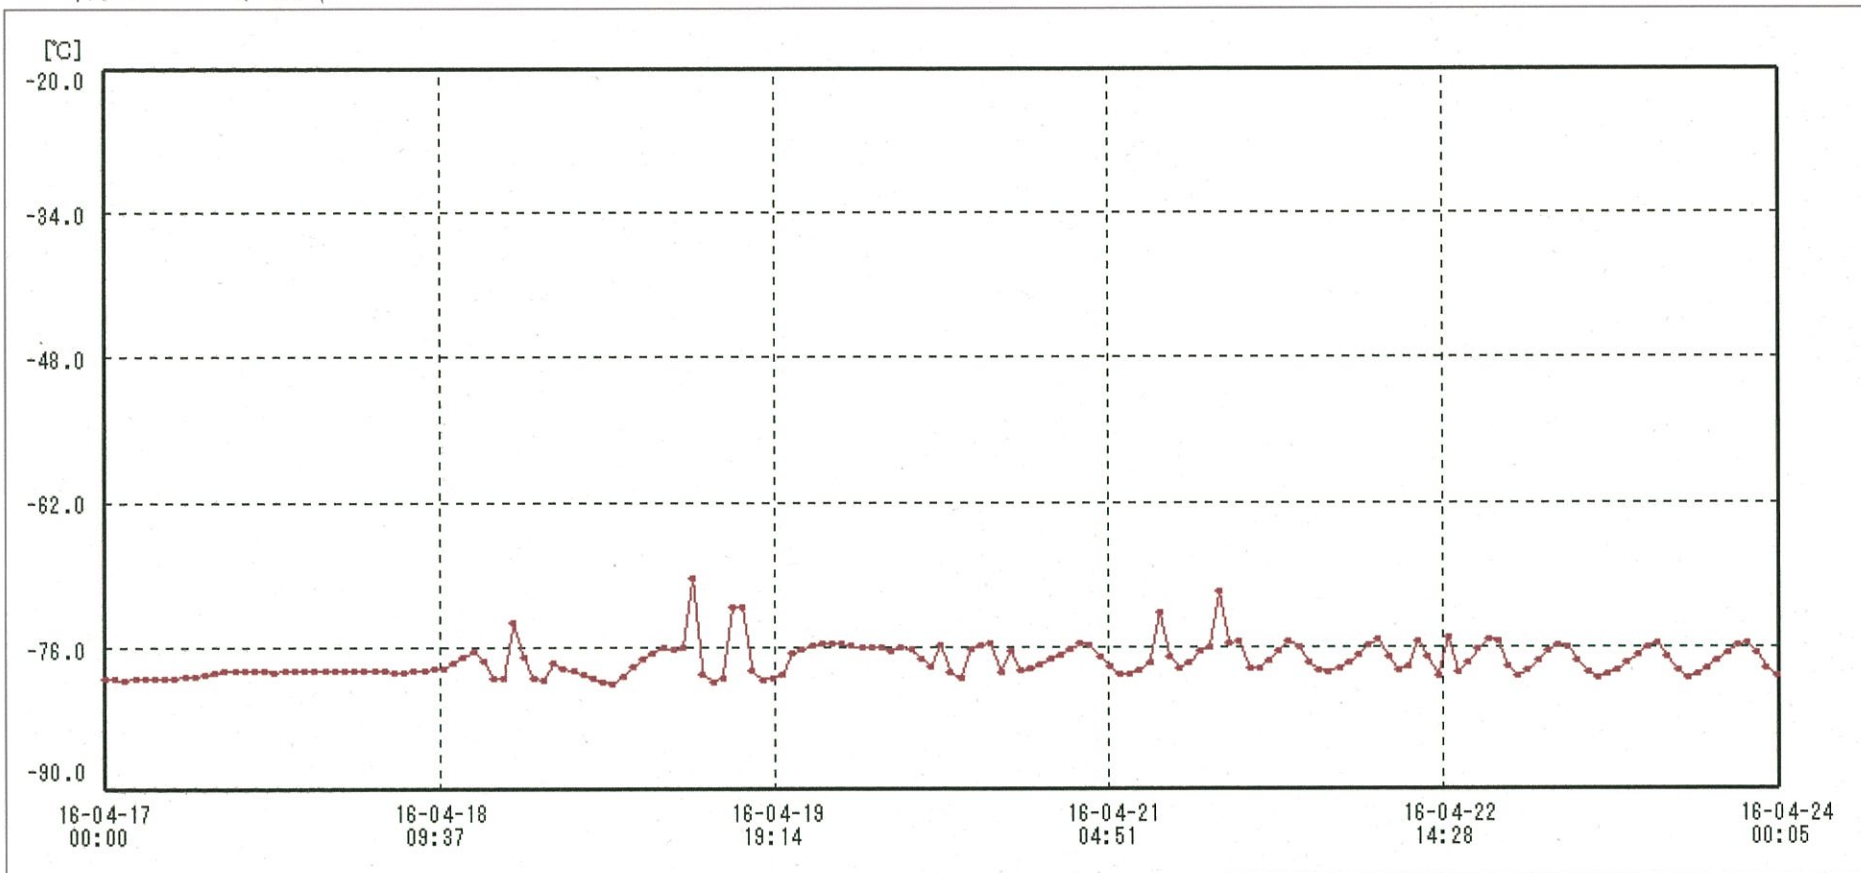

検体用 冷凍庫

送信器名称 CH番号	冷凍庫 CH1
▶ グラフ表示	<input checked="" type="checkbox"/>
単位	℃
収録データ数	169
欠損データ数	0
測定間隔	01:00:00
最高値	-69.3
最低値	-79.5
平均値	-77.3

26-Apr-2016 南原沙織