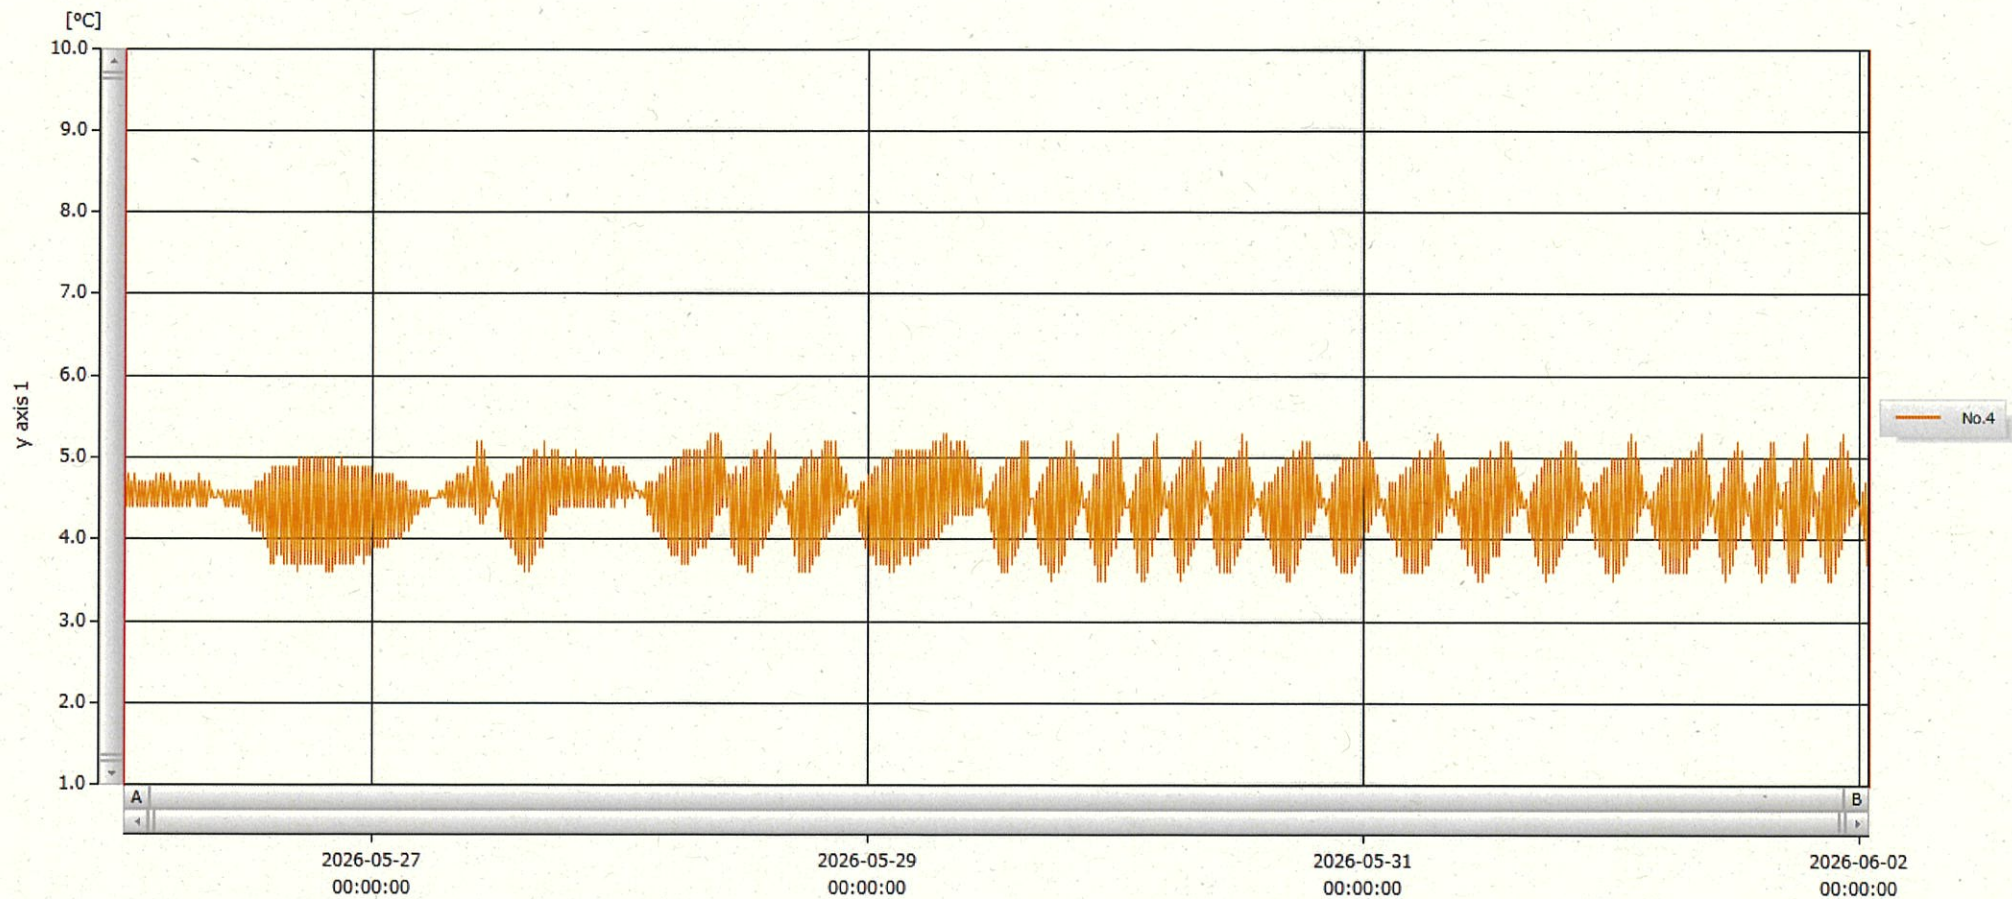

T&D Graph

表示範囲 2026-05-26 00:04:00 - 2026-06-02 00:55:00
 計算範囲 2026-05-26 00:04:00 - 2026-06-02 00:55:00

No.	チャンネル名	記録間隔	データ数	単位	最大値	最小値	平均値
No.4	レゾウD	10 min.	1014	°C	5.3	3.5	4.4

02 JUN 2026 Hiromi Ichinose