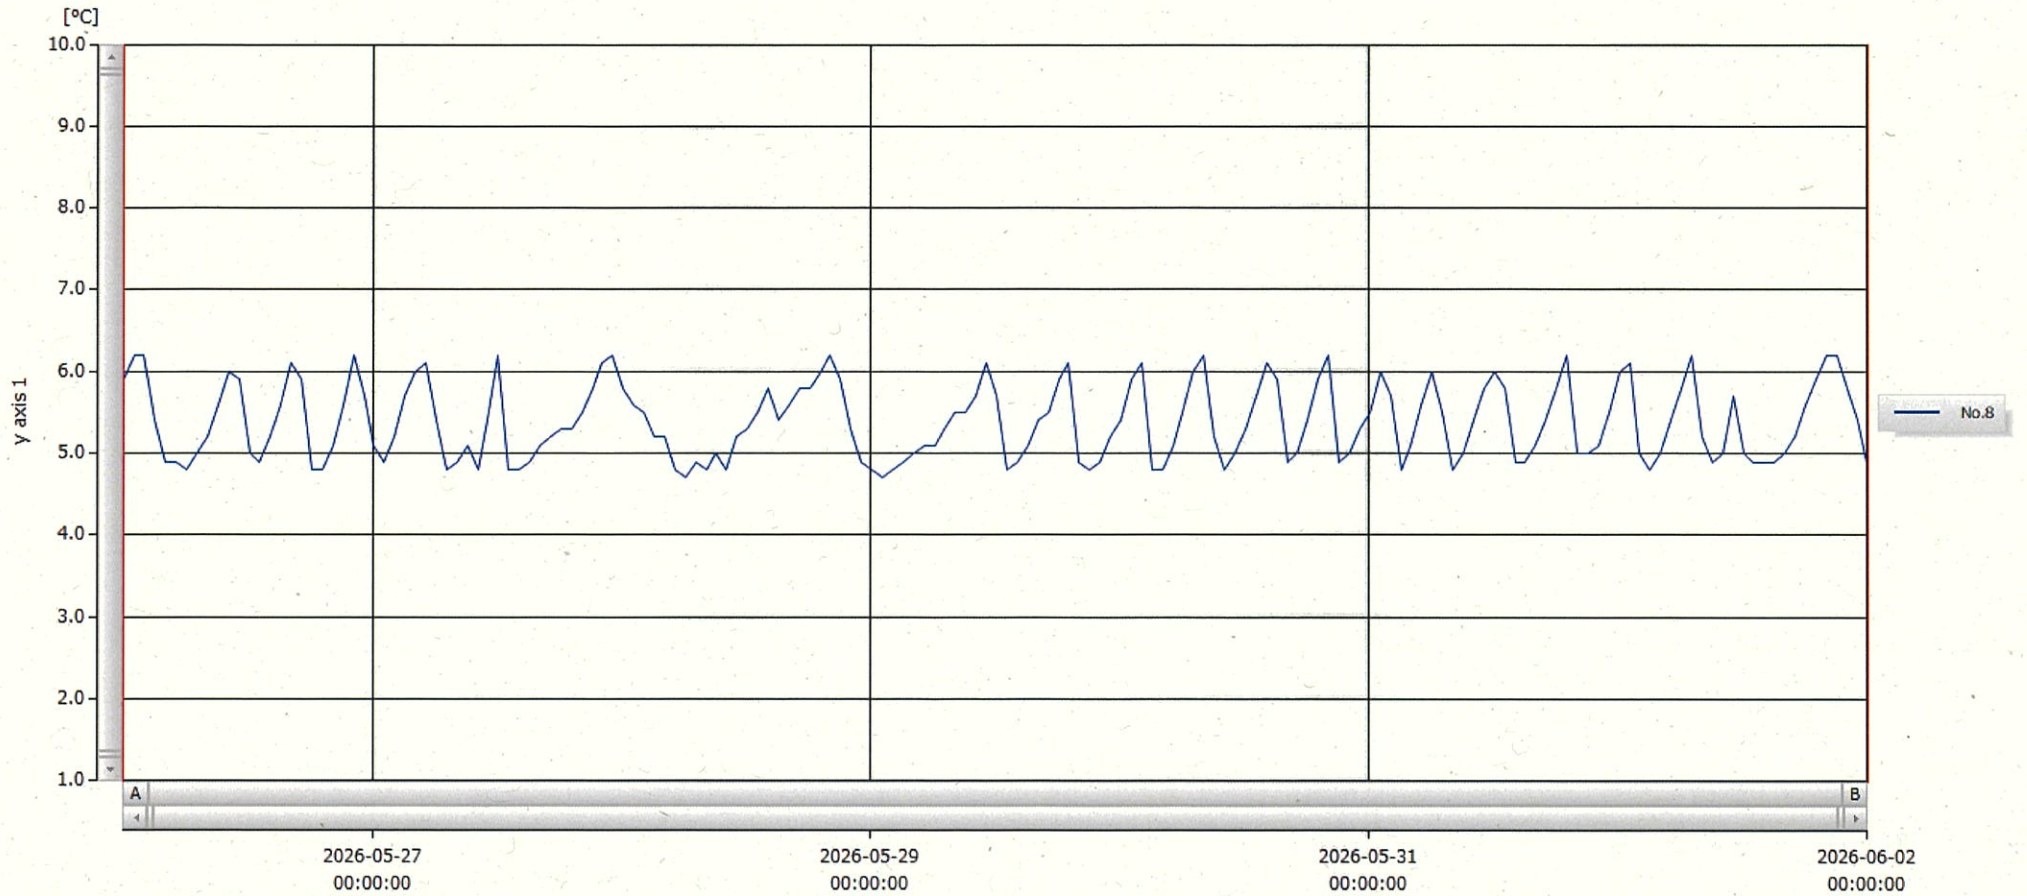

T&D Graph

表示範囲 2026-05-26 00:07:00 - 2026-06-02 00:08:00
 計算範囲 2026-05-26 00:07:00 - 2026-06-02 00:08:00

No.	チャンネル名	記録間隔	データ数	単位	最大値	最小値	平均値
No.8	レイアウト検	60 min.	169	°C	6.2	4.7	5.4

02 JUN 2026

Hiromi Ichinose