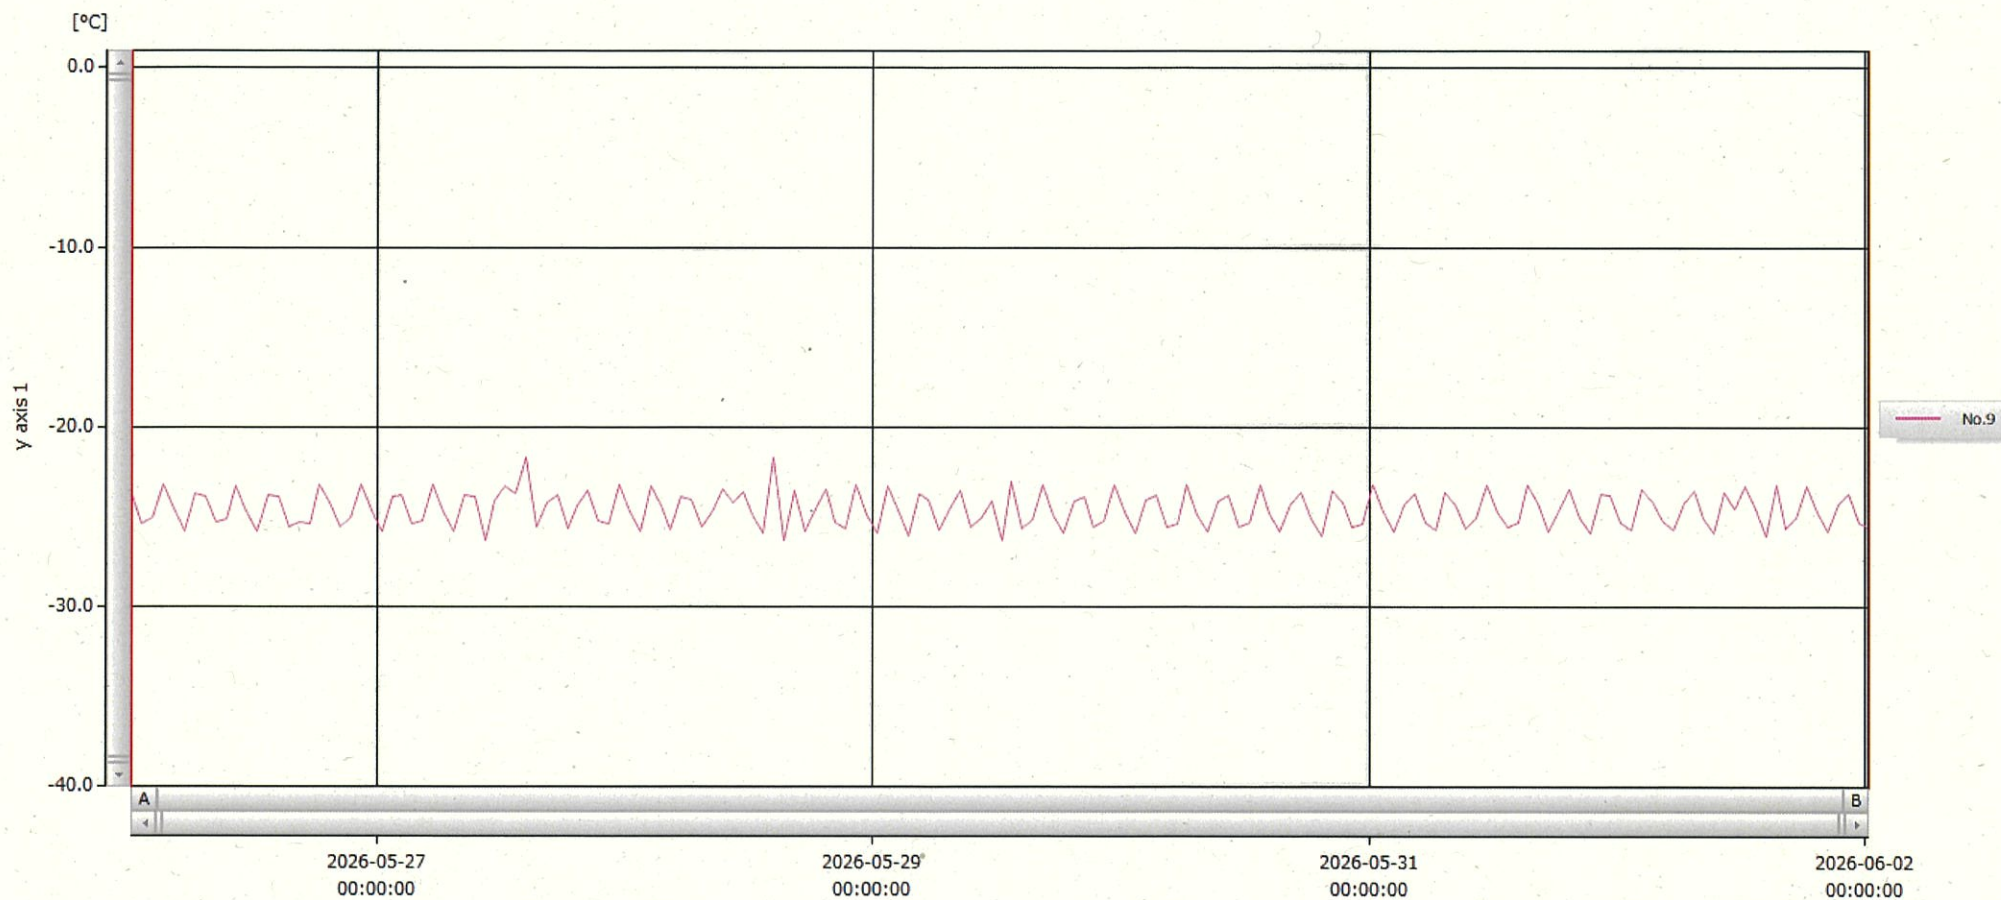

T&D Graph

表示範囲 2026-05-26 00:21:00 - 2026-06-02 00:22:00  
 計算範囲 2026-05-26 00:21:00 - 2026-06-02 00:22:00

| No.  | チャンネル名 | 記録間隔    | データ数 | 単位 | 最大値   | 最小値   | 平均値   |
|------|--------|---------|------|----|-------|-------|-------|
| No.9 | -20℃ケ  | 60 min. | 169  | ℃  | -21.7 | -26.3 | -24.6 |