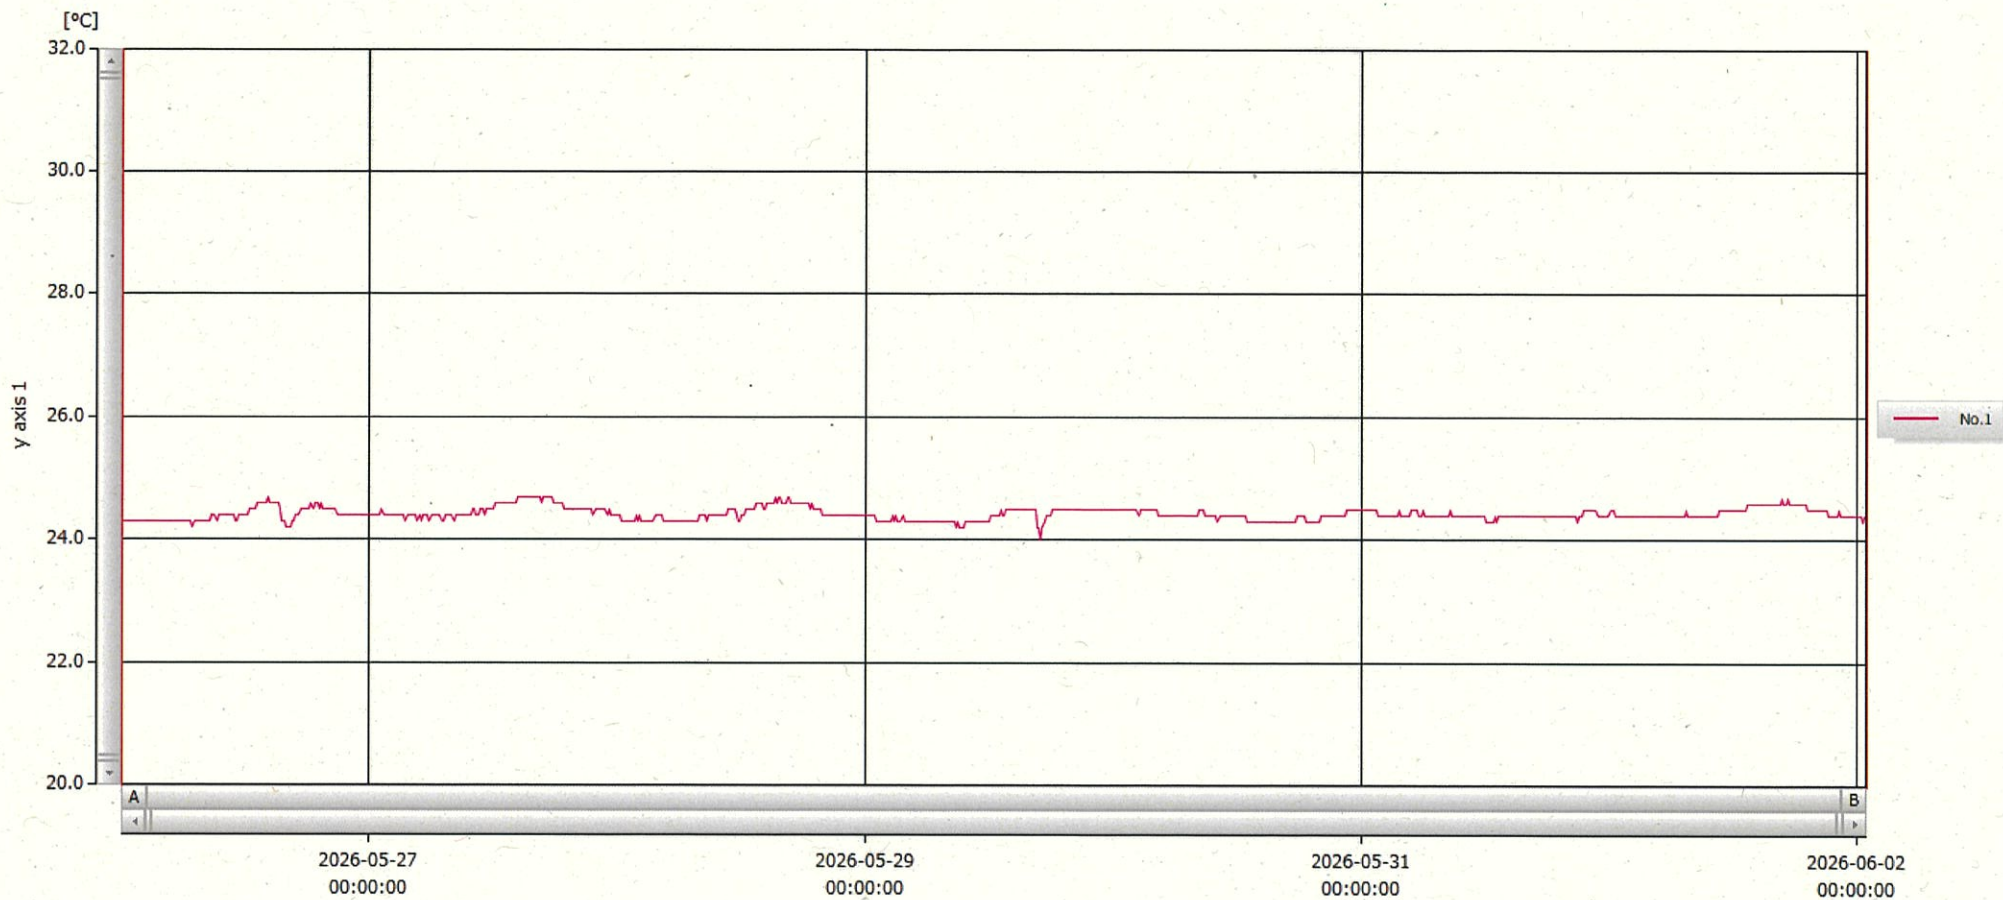

T&D Graph

表示範囲 2026-05-26 00:09:00 - 2026-06-02 01:00:00
 計算範囲 2026-05-26 00:09:00 - 2026-06-02 01:00:00

| No. | チャンネル名 | 記録間隔 | データ数 | 単位 | 最大値 | 最小値 | 平均値 |
|------|--------|---------|------|----|------|------|------|
| No.1 | パイカ1 | 10 min. | 1014 | °C | 24.7 | 24.0 | 24.4 |