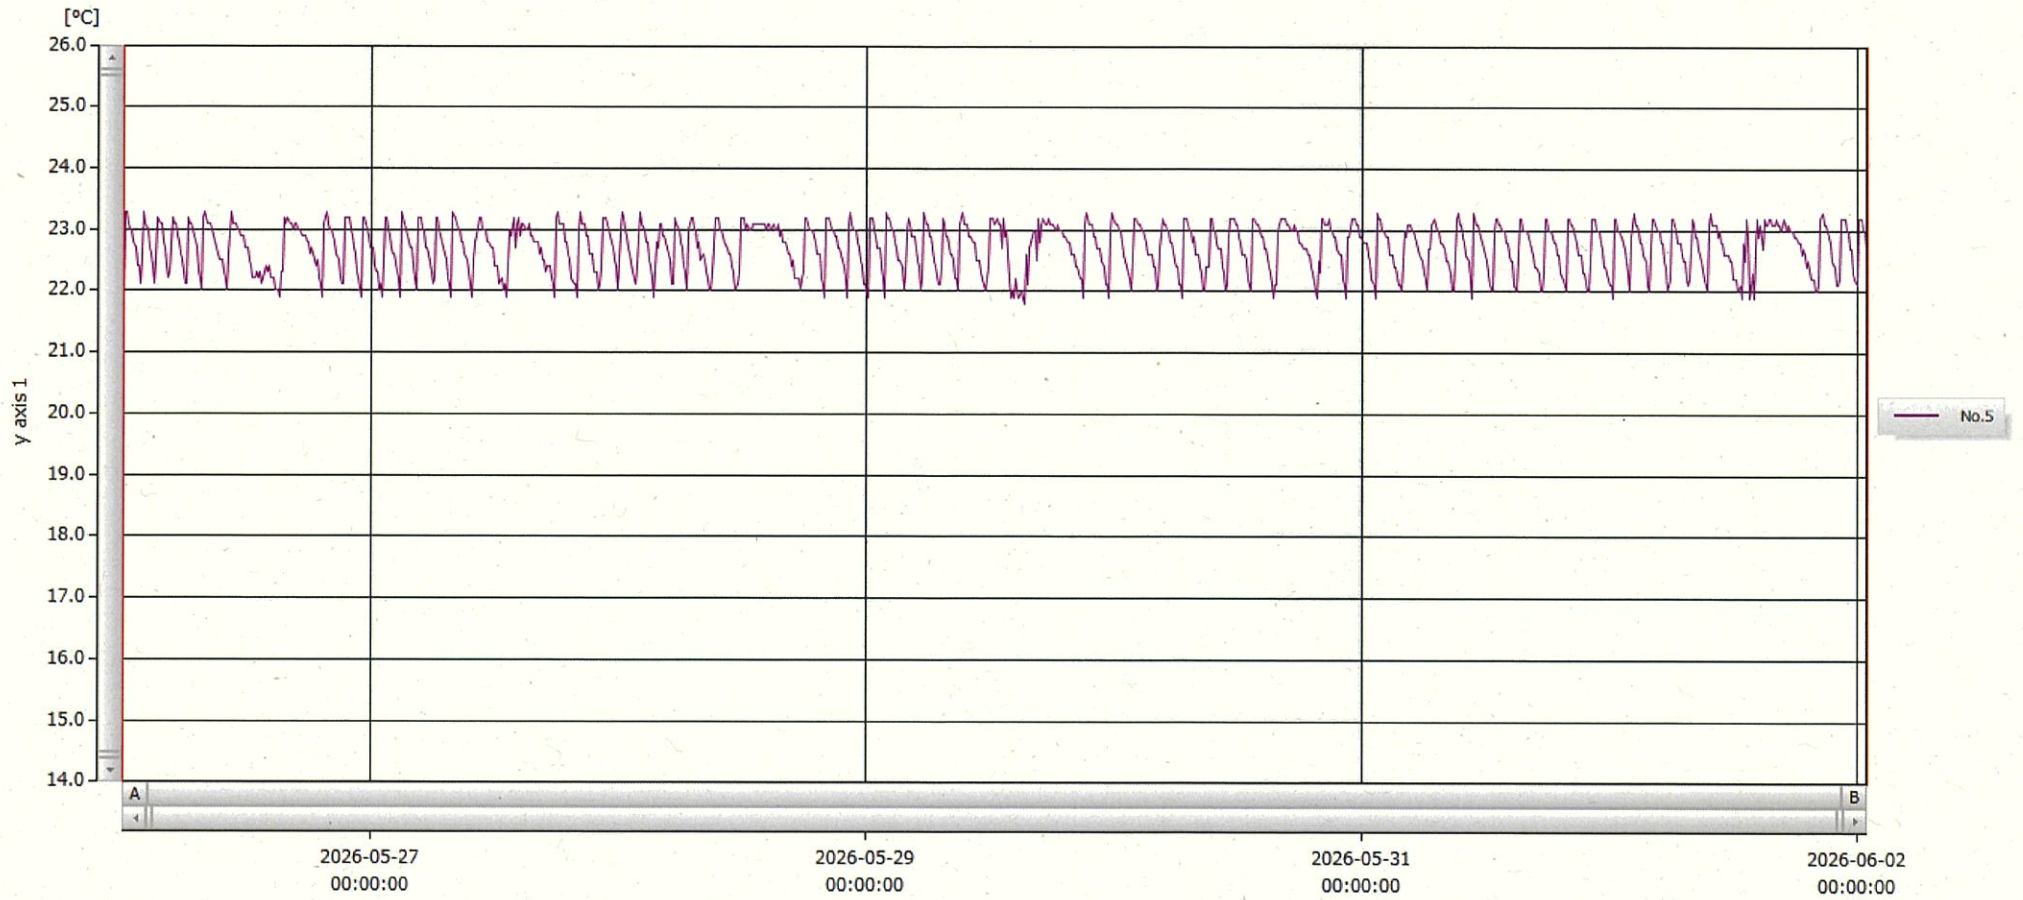

T&D Graph

表示範囲 2026-05-26 00:08:00 - 2026-06-02 00:59:00

計算範囲 2026-05-26 00:08:00 - 2026-06-02 00:59:00

No.	チャンネル名	記録間隔	データ数	単位	最大値	最小値	平均値
No.5	材No.2	10 min.	1014	°C	23.3	21.8	22.7

02 JUN 2026 Hiromi Ichinose