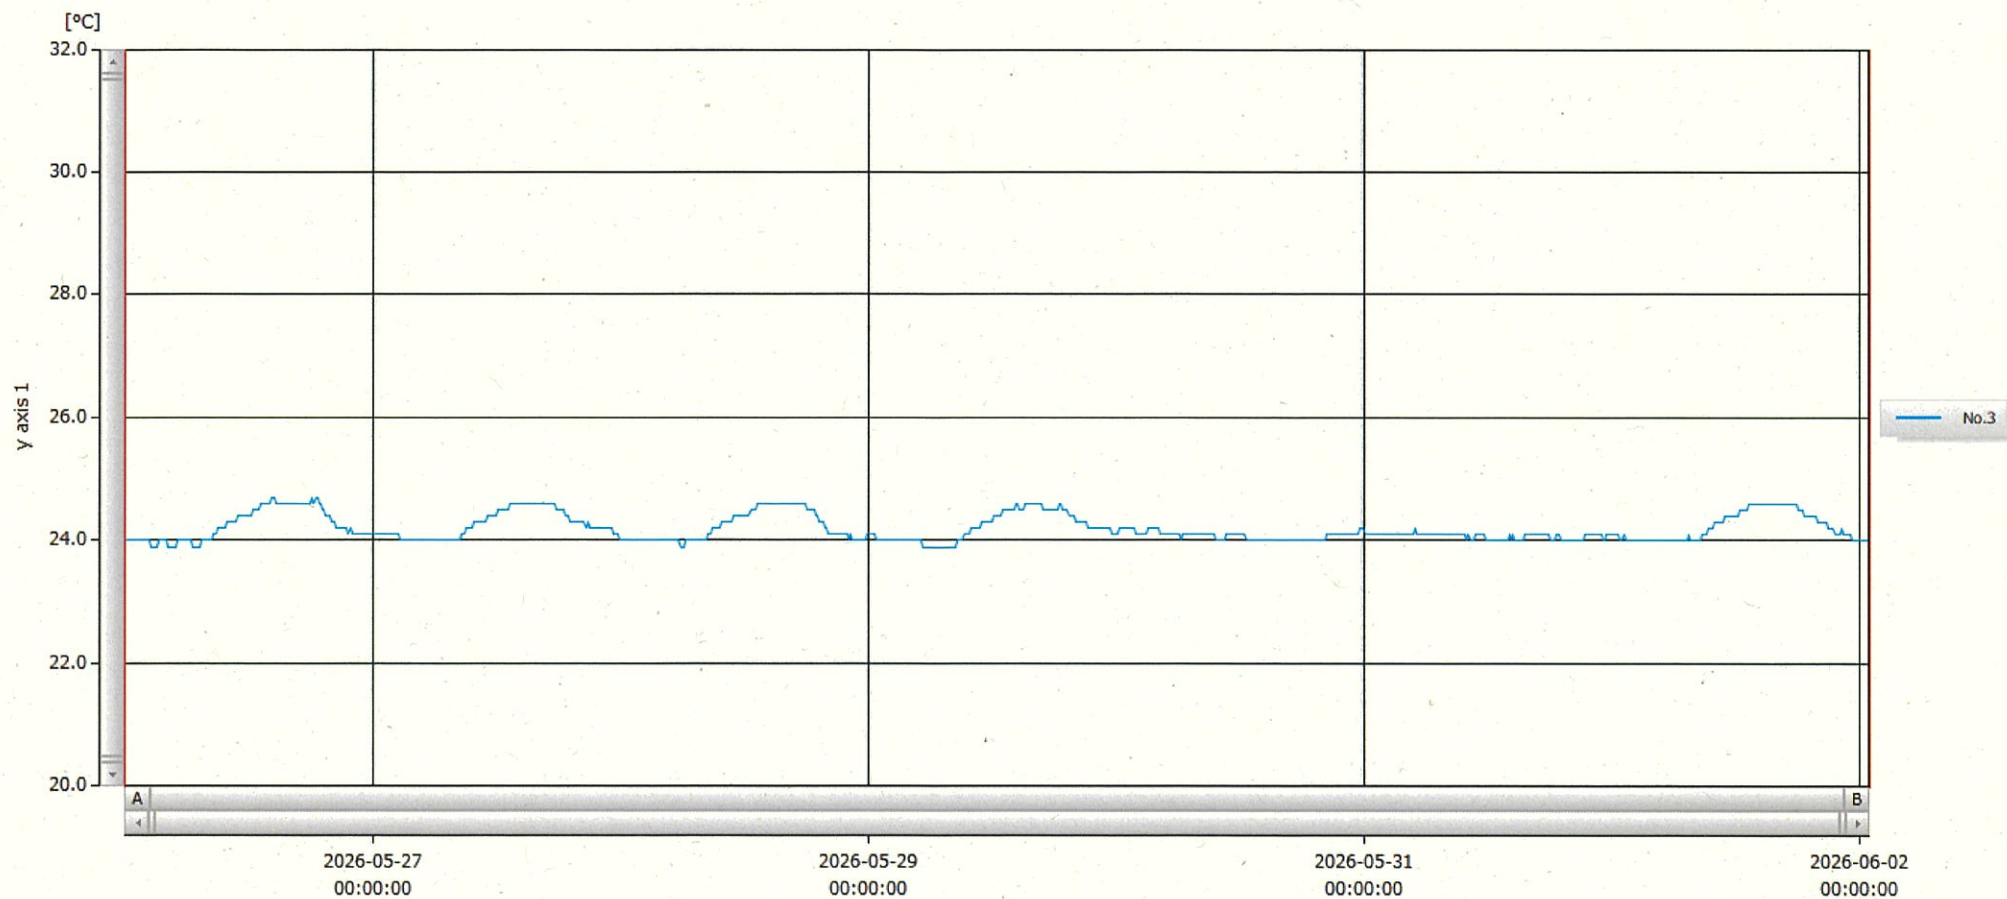

T&D Graph

表示範囲 2026-05-26 00:06:00 - 2026-06-02 00:57:00

計算範囲 2026-05-26 00:06:00 - 2026-06-02 00:57:00

No.	チャンネル名	記録間隔	データ数	単位	最大値	最小値	平均値
No.3	1077	10 min.	1014	°C	24.7	23.9	24.2

02 JUN 2026 Hiromi Ichinose