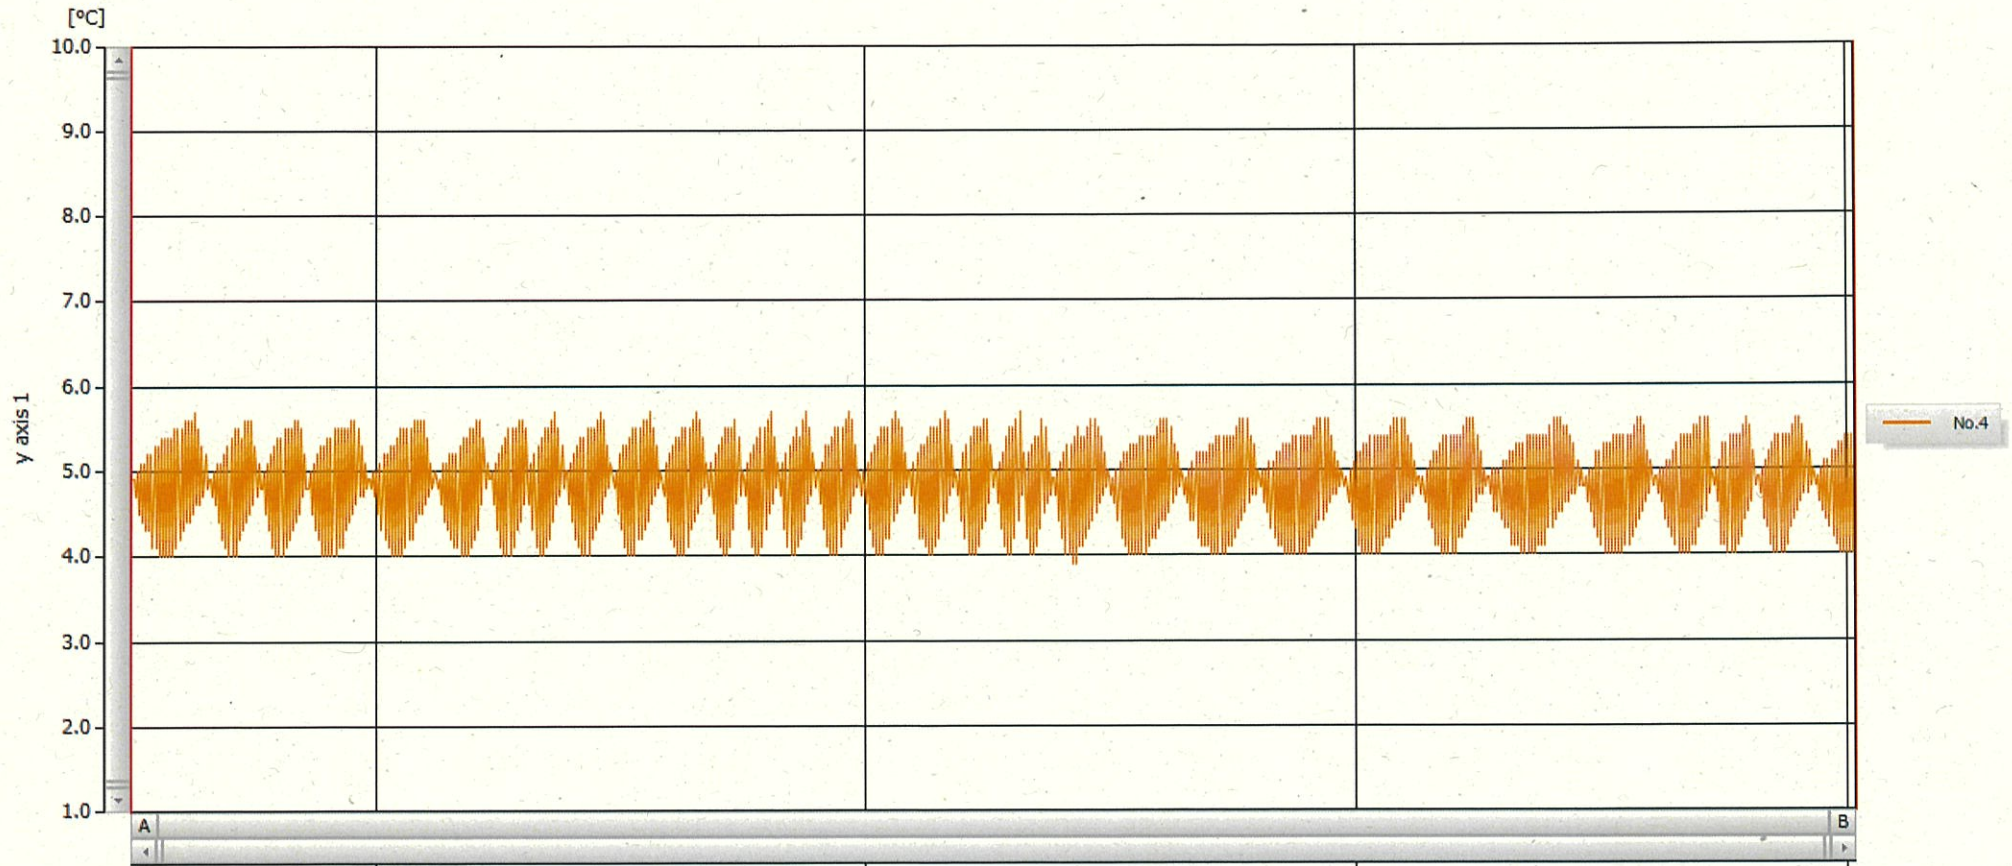

T&D Graph

表示範囲 2026-05-12 00:04:00 - 2026-05-19 00:55:00
 計算範囲 2026-05-12 00:04:00 - 2026-05-19 00:55:00

No.	チャンネル名	記録間隔	データ数	単位	最大値	最小値	平均値
No.4	レイアウトD	10 min.	1014	°C	5.7	3.9	4.8

19 MAY 2026 Hiromi Ichinose