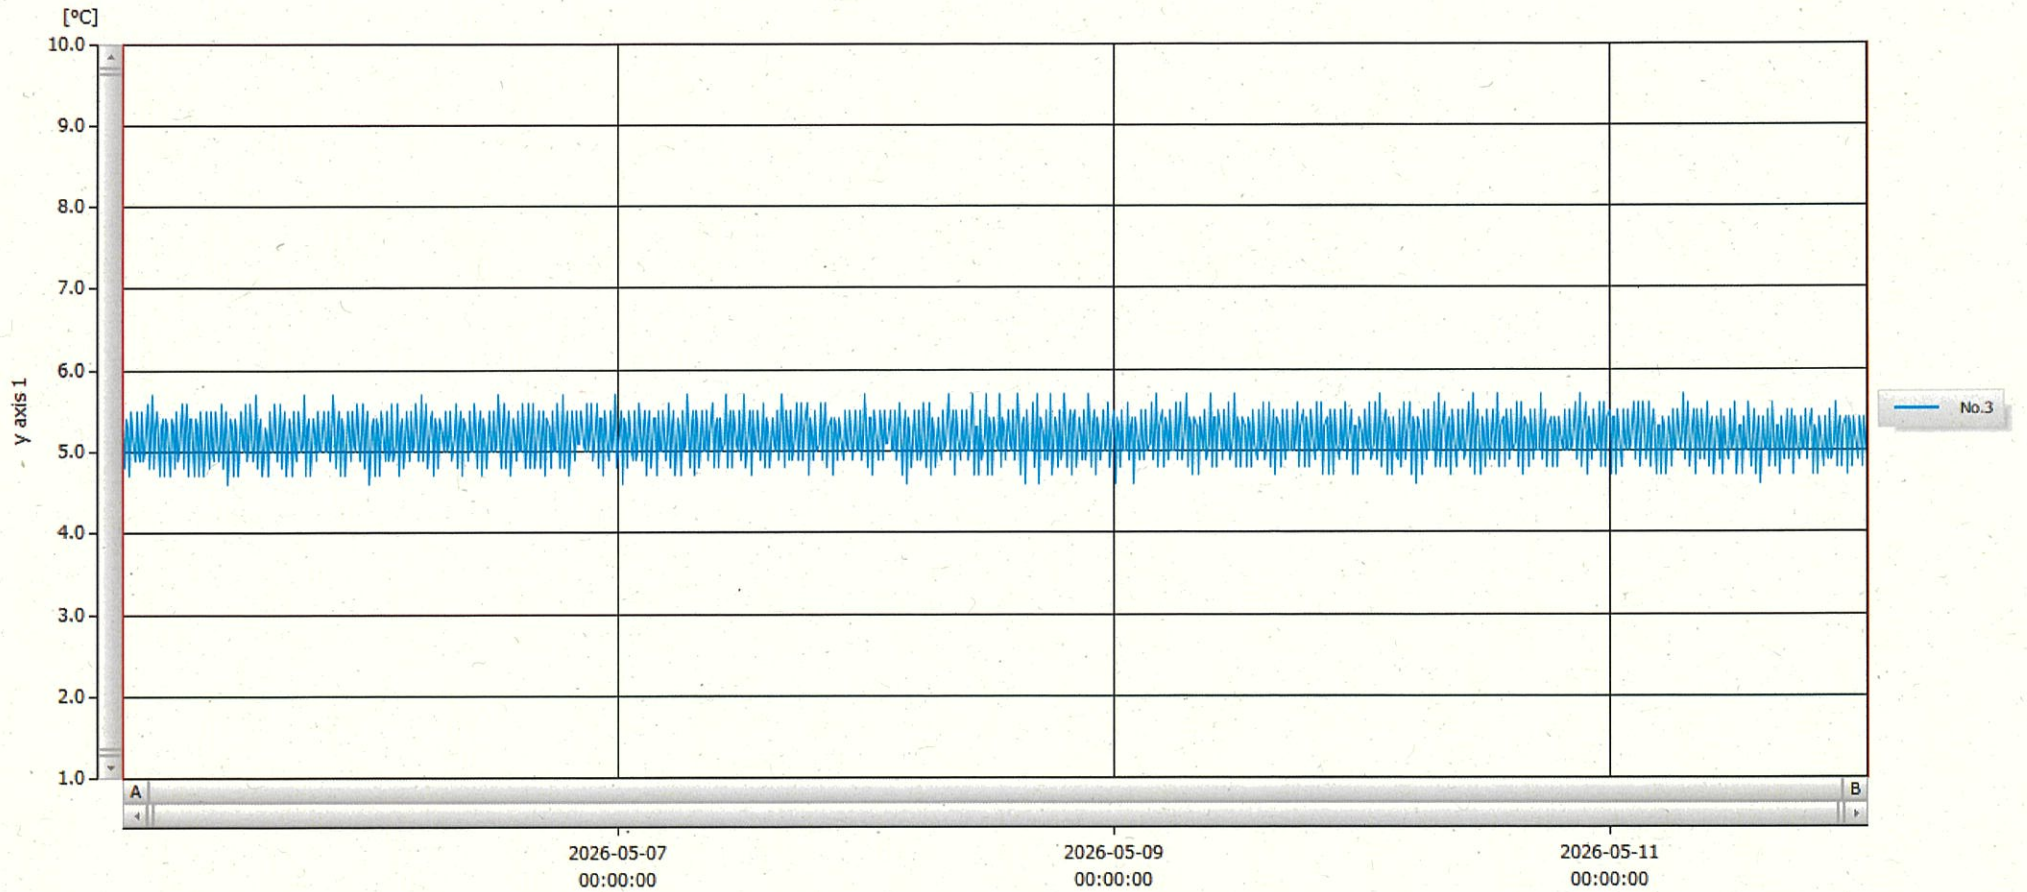

T&D Graph

表示範囲 2026-05-05 00:03:00 - 2026-05-12 00:54:00  
 計算範囲 2026-05-05 00:03:00 - 2026-05-12 00:54:00

No.	チャンネル名	記録間隔	データ数	単位	最大値	最小値	平均値
No.3	ワイヤC	10 min.	1014	°C	5.7	4.6	5.2

12 MAY 2026

Hiromi Ichinose