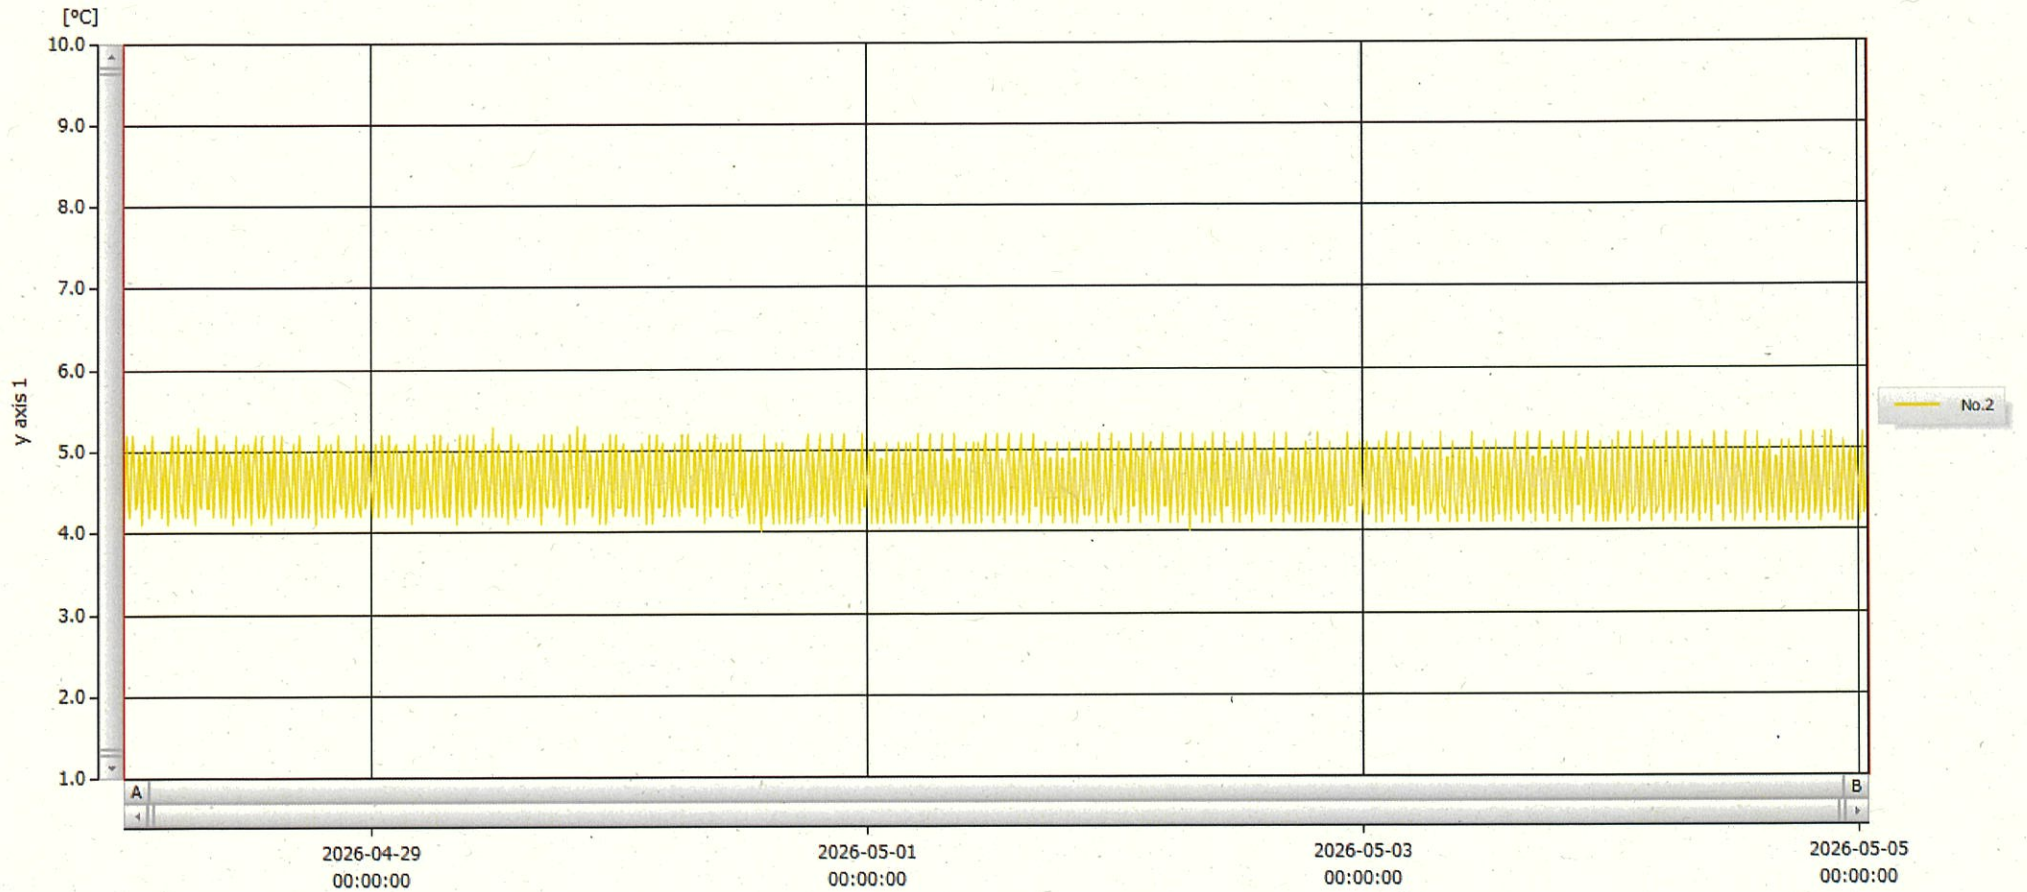

T&D Graph

表示範囲 2026-04-28 00:04:00 - 2026-05-05 00:55:00
 計算範囲 2026-04-28 00:04:00 - 2026-05-05 00:55:00

No.	チャンネル名	記録間隔	データ数	単位	最大値	最小値	平均値
No.2	ワイヤB	10 min.	1014	°C	5.3	4.0	4.6

07 MAY 2026 Hiromi Ichinose