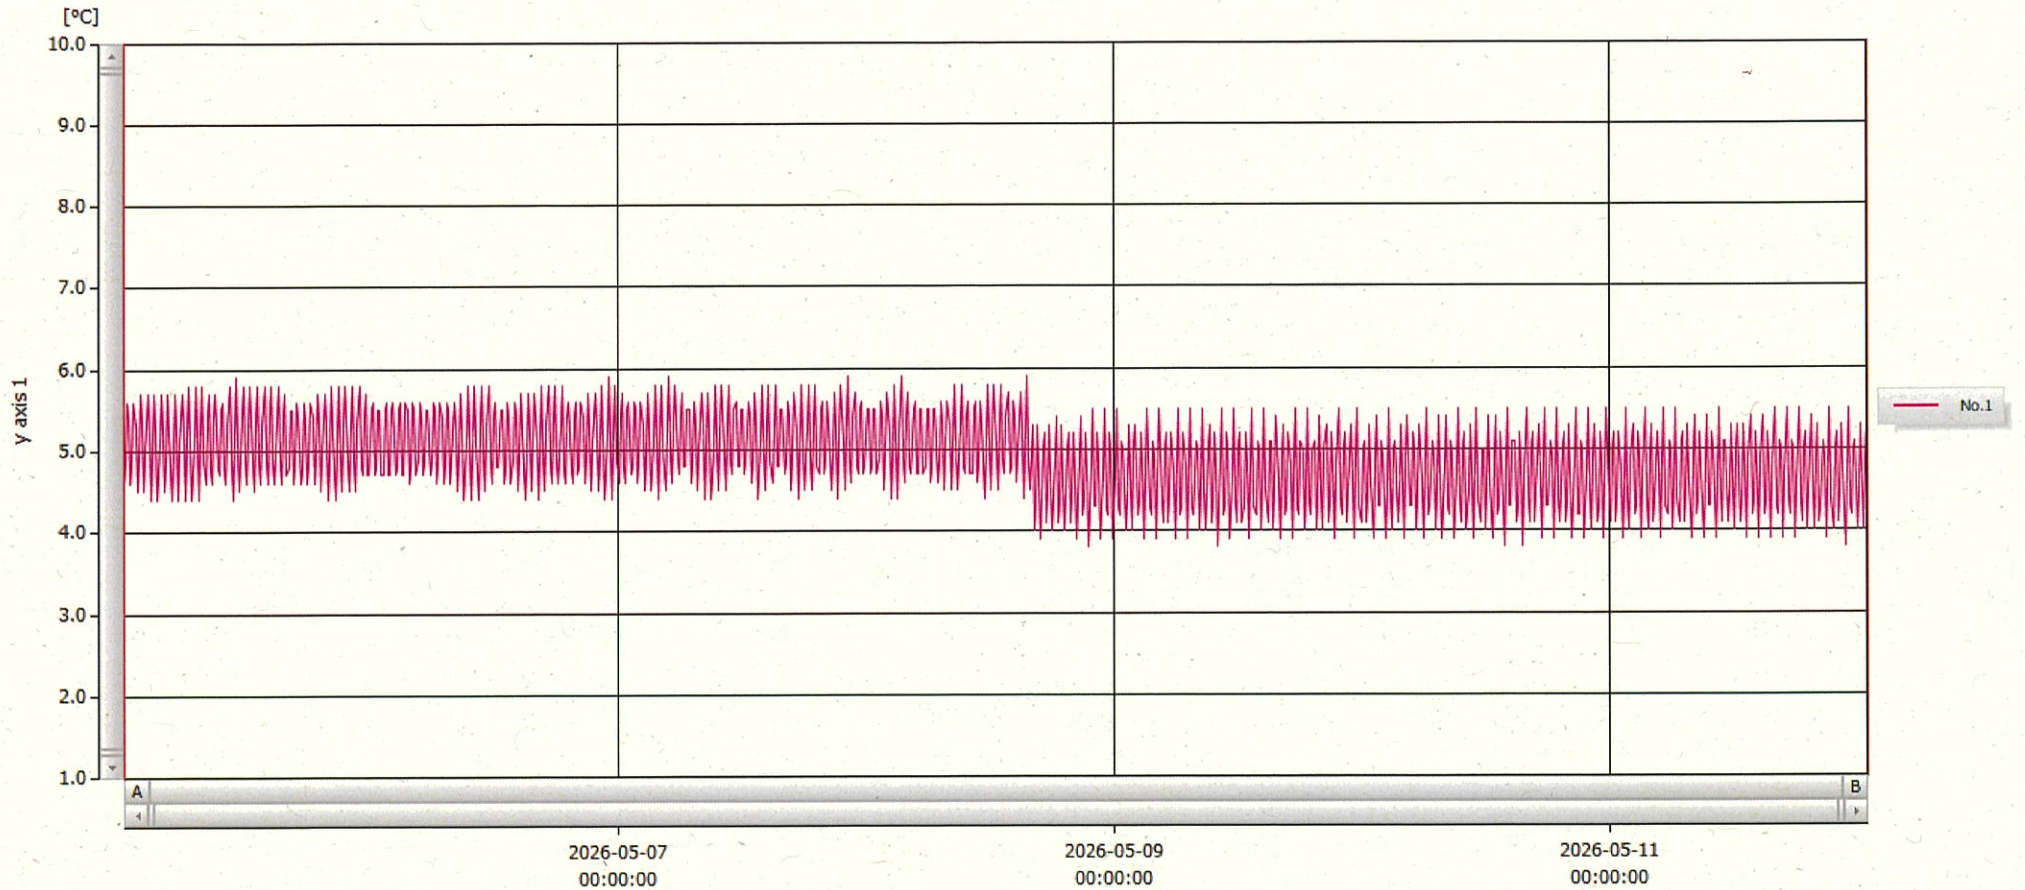

T&D Graph

表示範囲 2026-05-05 00:08:00 - 2026-05-12 00:59:00
 計算範囲 2026-05-05 00:08:00 - 2026-05-12 00:59:00

| No. | チャンネル名 | 記録間隔 | データ数 | 単位 | 最大値 | 最小値 | 平均値 |
|------|--------|---------|------|----|-----|-----|-----|
| No.1 | レイノウA | 10 min. | 1014 | °C | 5.9 | 3.8 | 4.9 |