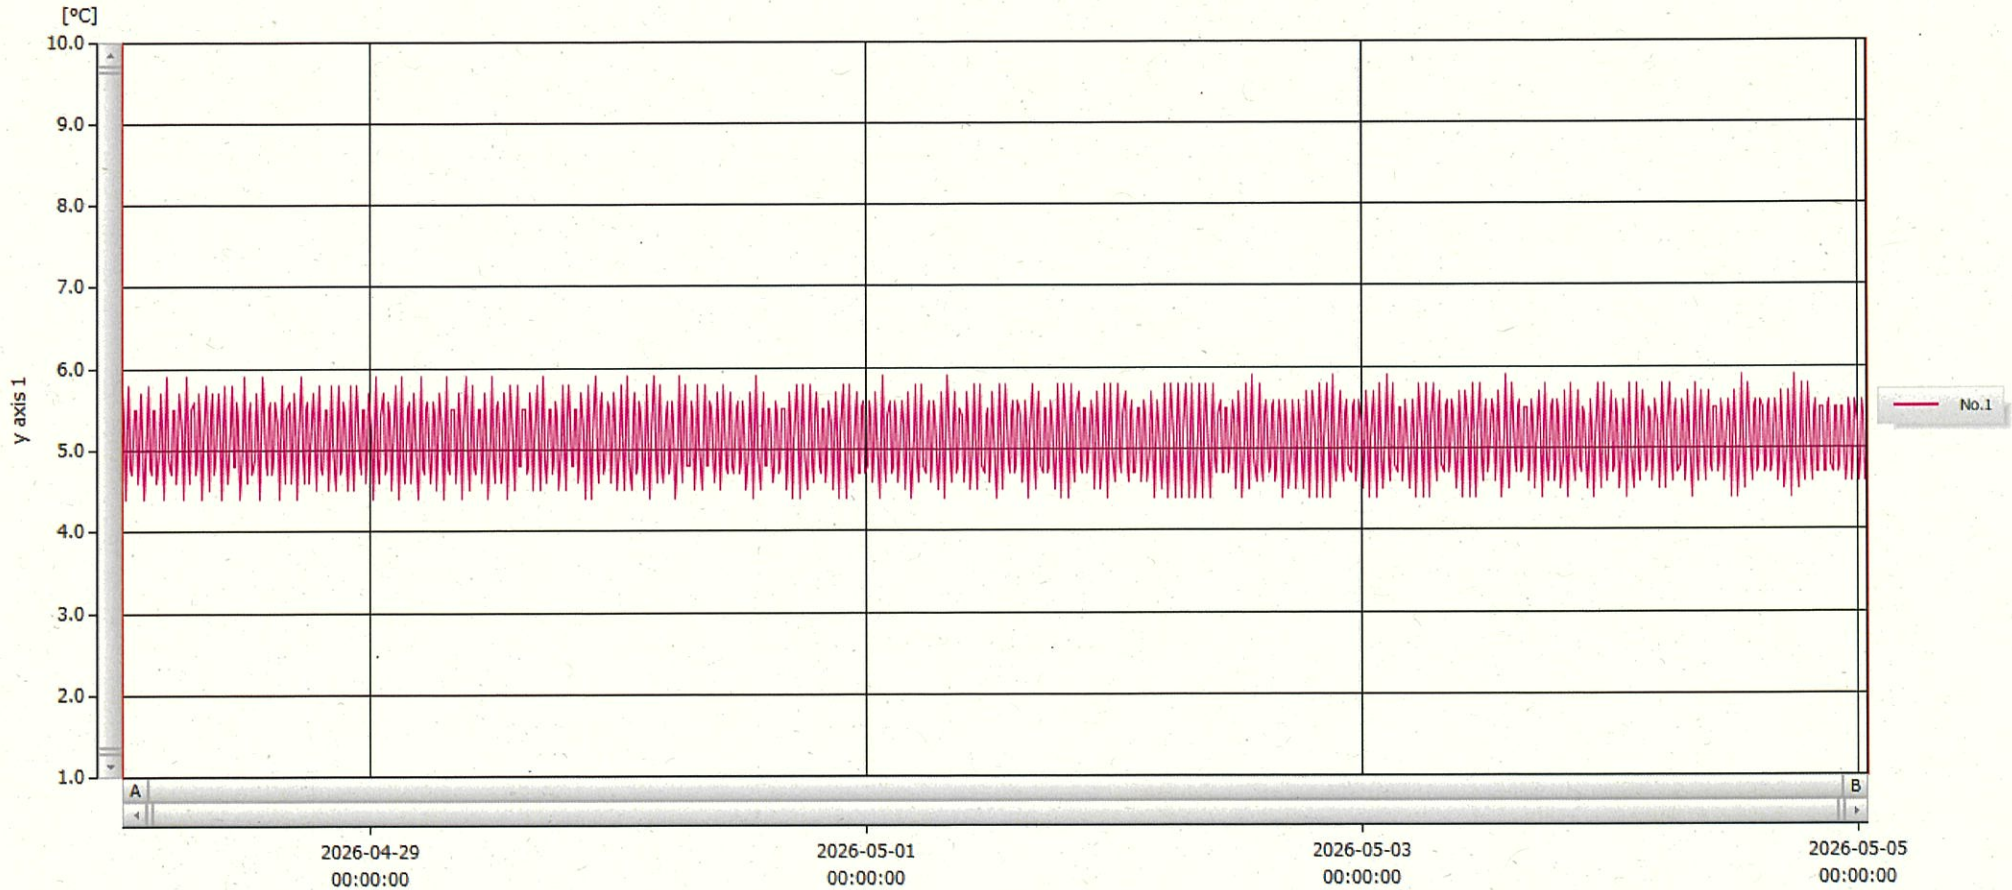

T&D Graph

表示範囲 2026-04-28 00:08:00 - 2026-05-05 00:59:00
 計算範囲 2026-04-28 00:08:00 - 2026-05-05 00:59:00

No.	チャンネル名	記録間隔	データ数	単位	最大値	最小値	平均値
No.1	ワイヤA	10 min.	1014	°C	5.9	4.4	5.1

07 MAY 2026 Hiromi Ichinose