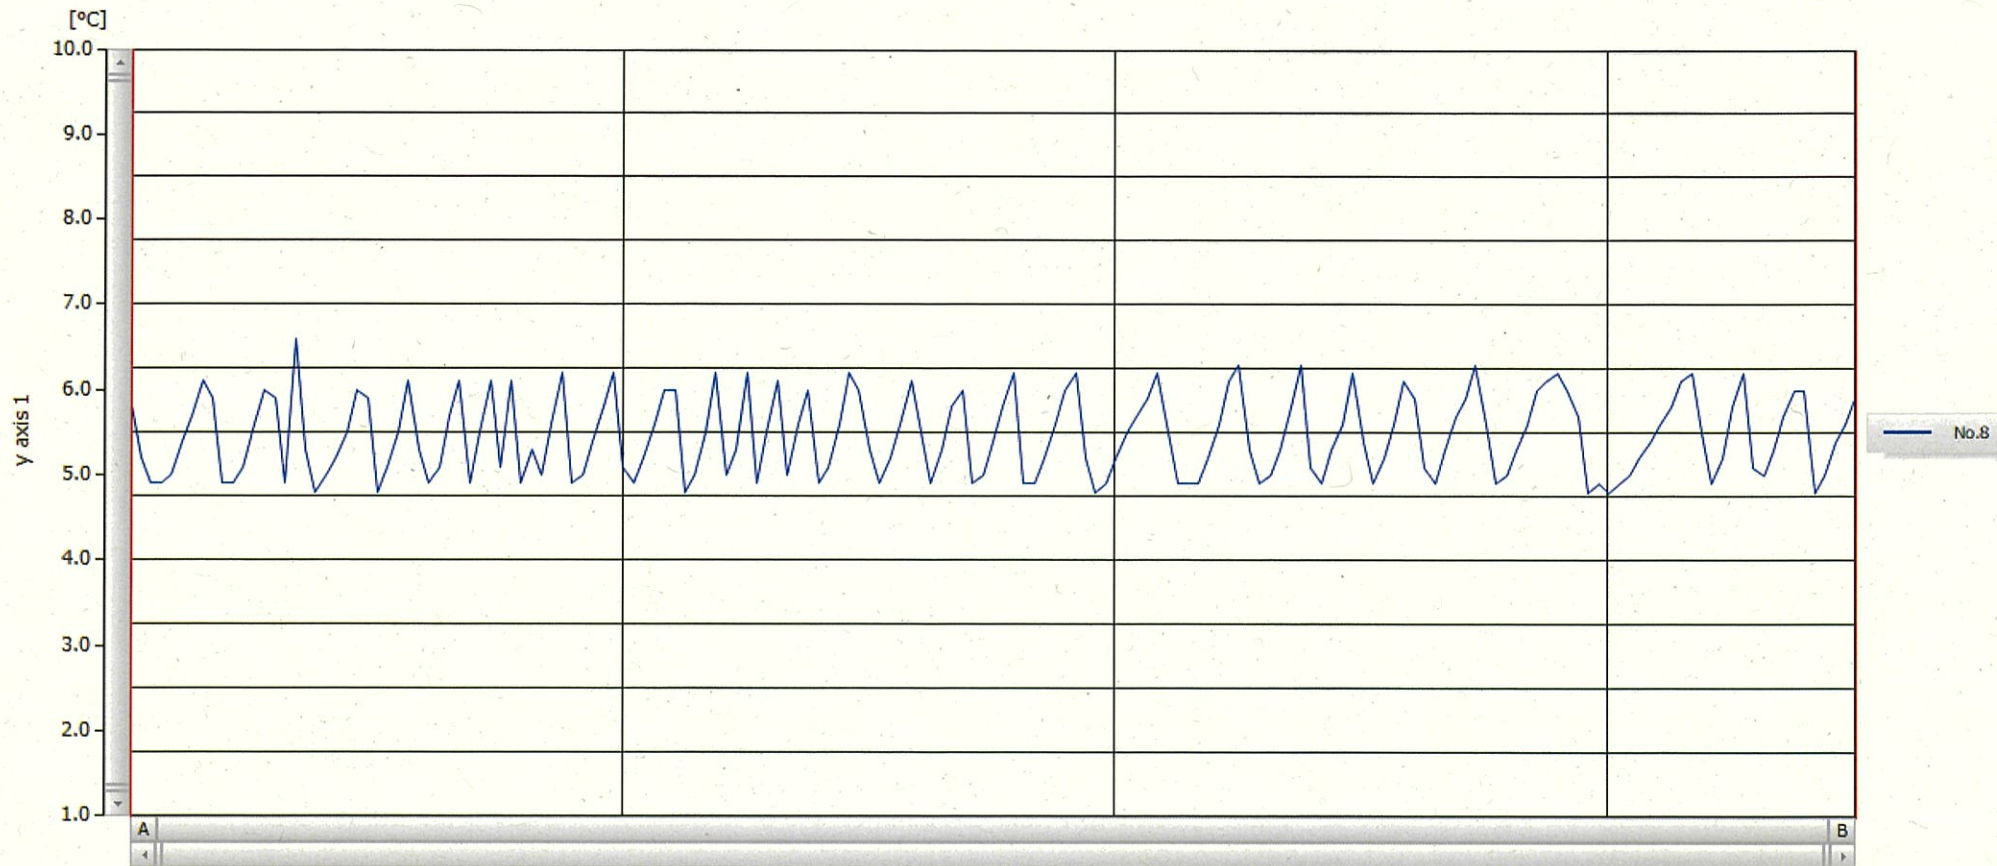

T&D Graph

表示範囲 2026-05-19 00:07:00 - 2026-05-26 00:08:00
 計算範囲 2026-05-19 00:07:00 - 2026-05-26 00:08:00

No.	チャンネル名	記録間隔	データ数	単位	最大値	最小値	平均値
No.8	レインゲージ	60 min.	169	°C	6.6	4.8	5.5

26 MAY 2026 Hiromi Ichinose