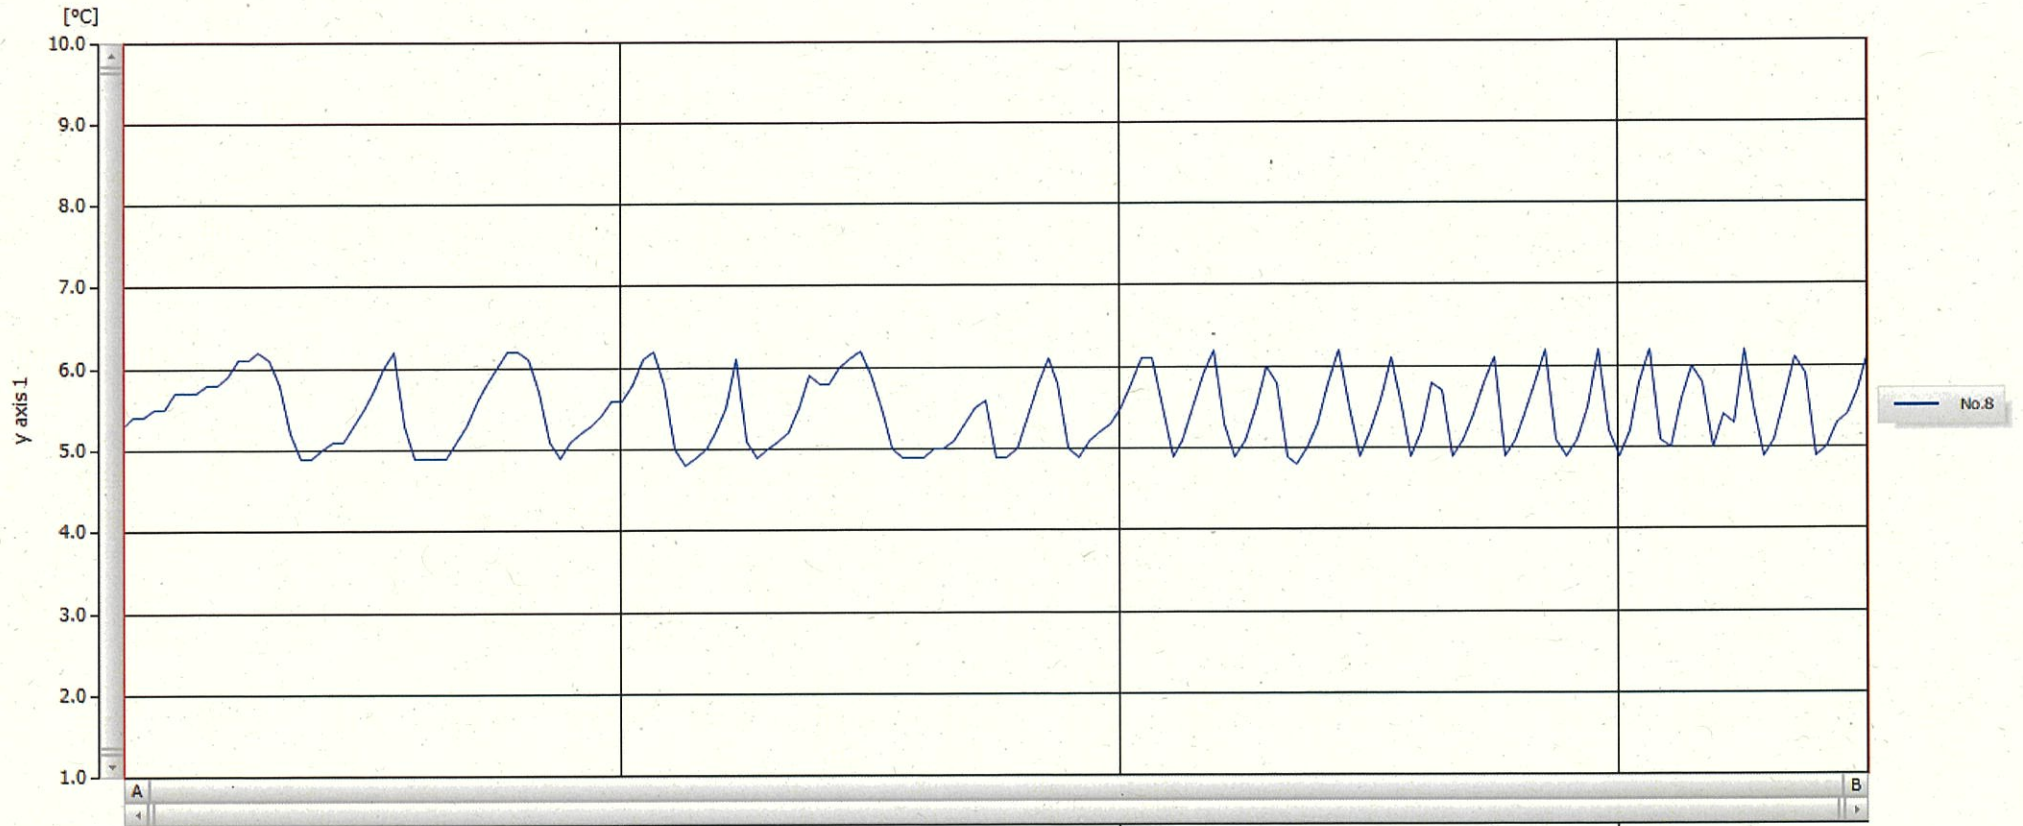

T&D Graph

2026-05-07
00:00:00

2026-05-09
00:00:00

2026-05-11
00:00:00

表示範囲 2026-05-05 00:07:00 - 2026-05-12 00:08:00

計算範囲 2026-05-05 00:07:00 - 2026-05-12 00:08:00

No.	チャンネル名	記録間隔	データ数	単位	最大値	最小値	平均値
No.8	レイダ検	60 min.	169	°C	6.2	4.8	5.5