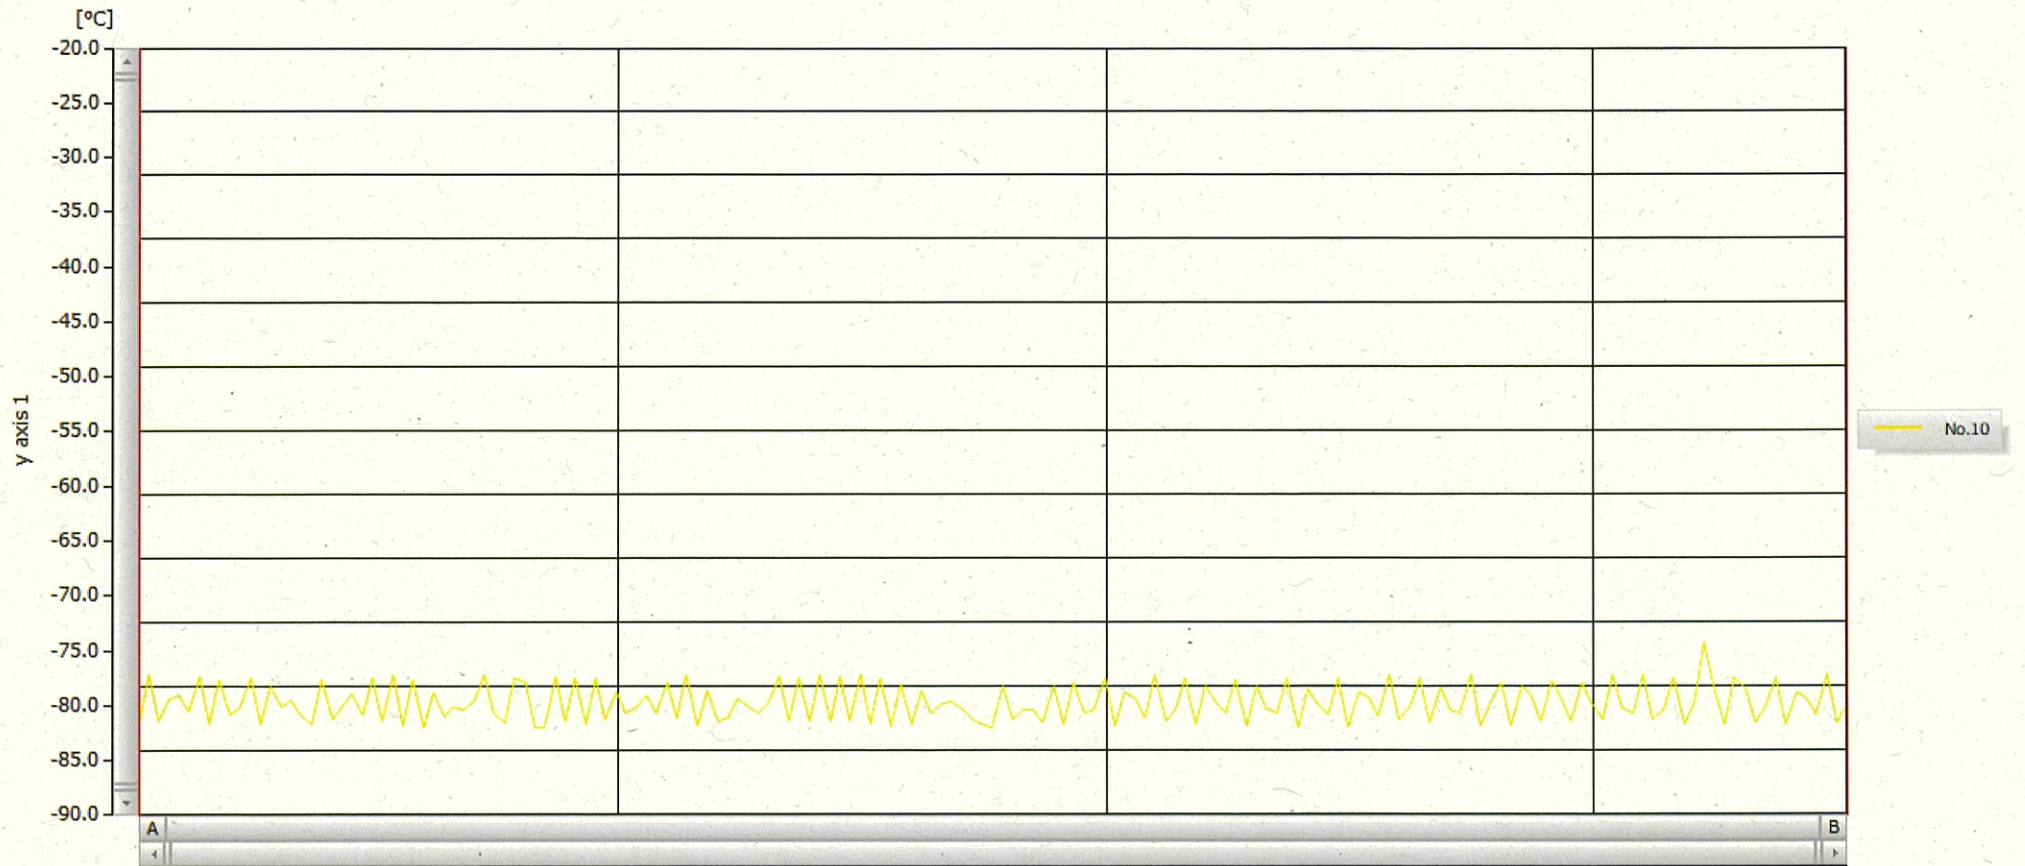

T&D Graph

2026-05-21
00:00:00

2026-05-23
00:00:00

2026-05-25
00:00:00

表示範囲 2026-05-19 00:50:00 - 2026-05-26 00:51:00

計算範囲 2026-05-19 00:50:00 - 2026-05-26 00:51:00

No.	チャンネル名	記録間隔	データ数	単位	最大値	最小値	平均値
No.10	-80℃ケ	60 min.	169	℃	-74.3	-82.1	-79.8