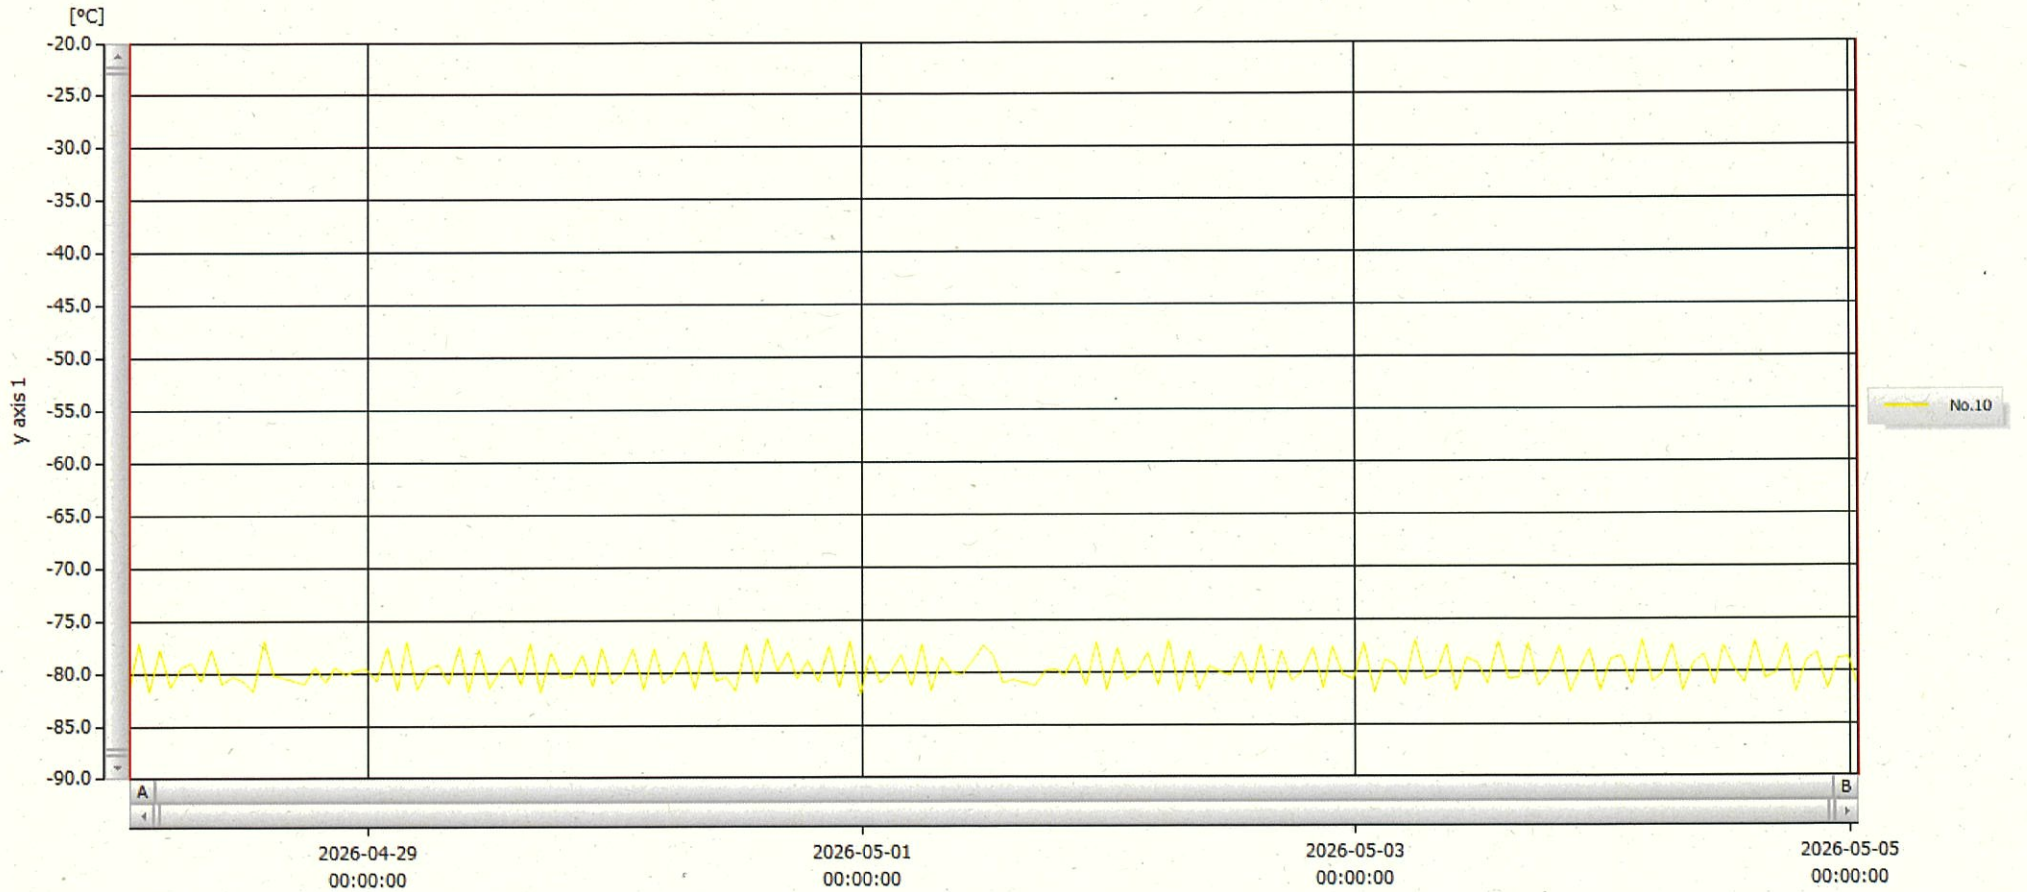

T&D Graph

表示範囲 2026-04-28 00:50:00 - 2026-05-05 00:51:00
 計算範囲 2026-04-28 00:50:00 - 2026-05-05 00:51:00

No.	チャンネル名	記録間隔	データ数	単位	最大値	最小値	平均値
No.10	-80℃ケ	60 min.	169	℃	-76.8	-82.0	-79.7

G 7 MAY 2026 Hiromi Ichinose