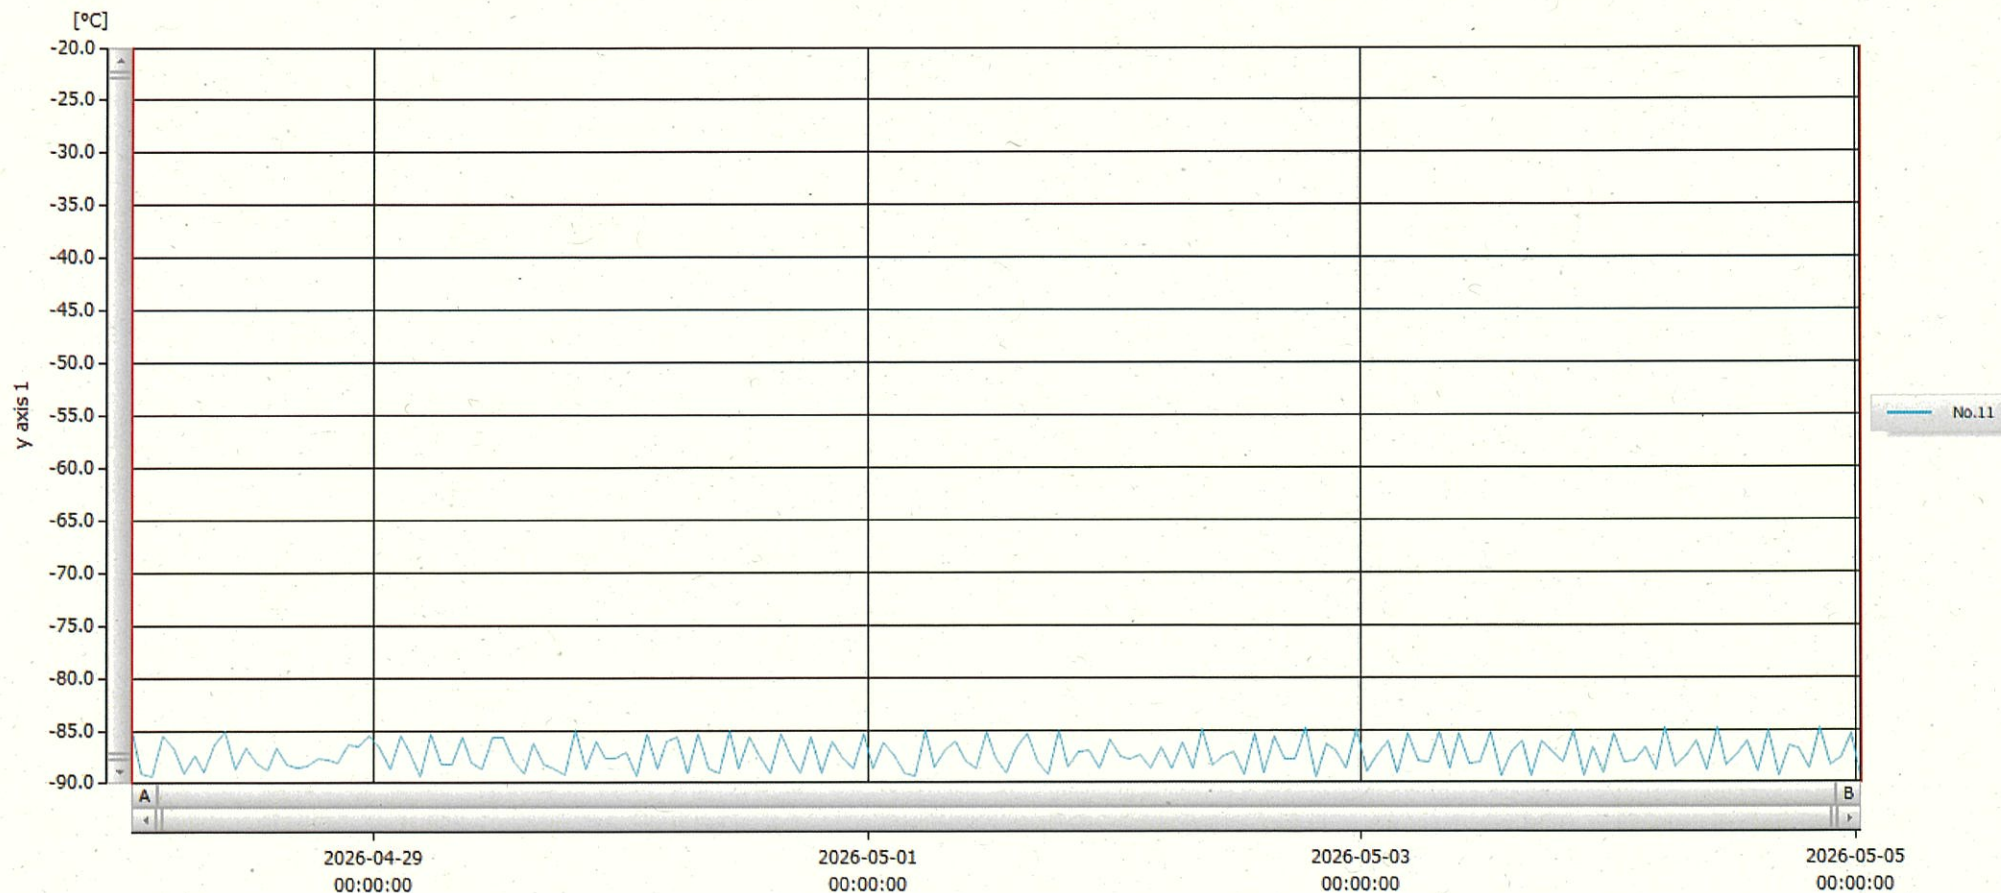

T&D Graph

表示範囲 2026-04-28 00:31:00 - 2026-05-05 00:32:00
 計算範囲 2026-04-28 00:31:00 - 2026-05-05 00:32:00

No.	チャンネル名	記録間隔	データ数	単位	最大値	最小値	平均値
No.11	-80Ck2	60 min.	169	°C	-84.8	-89.5	-87.3

G 7 MAY 2023 Hiromi Ichinose