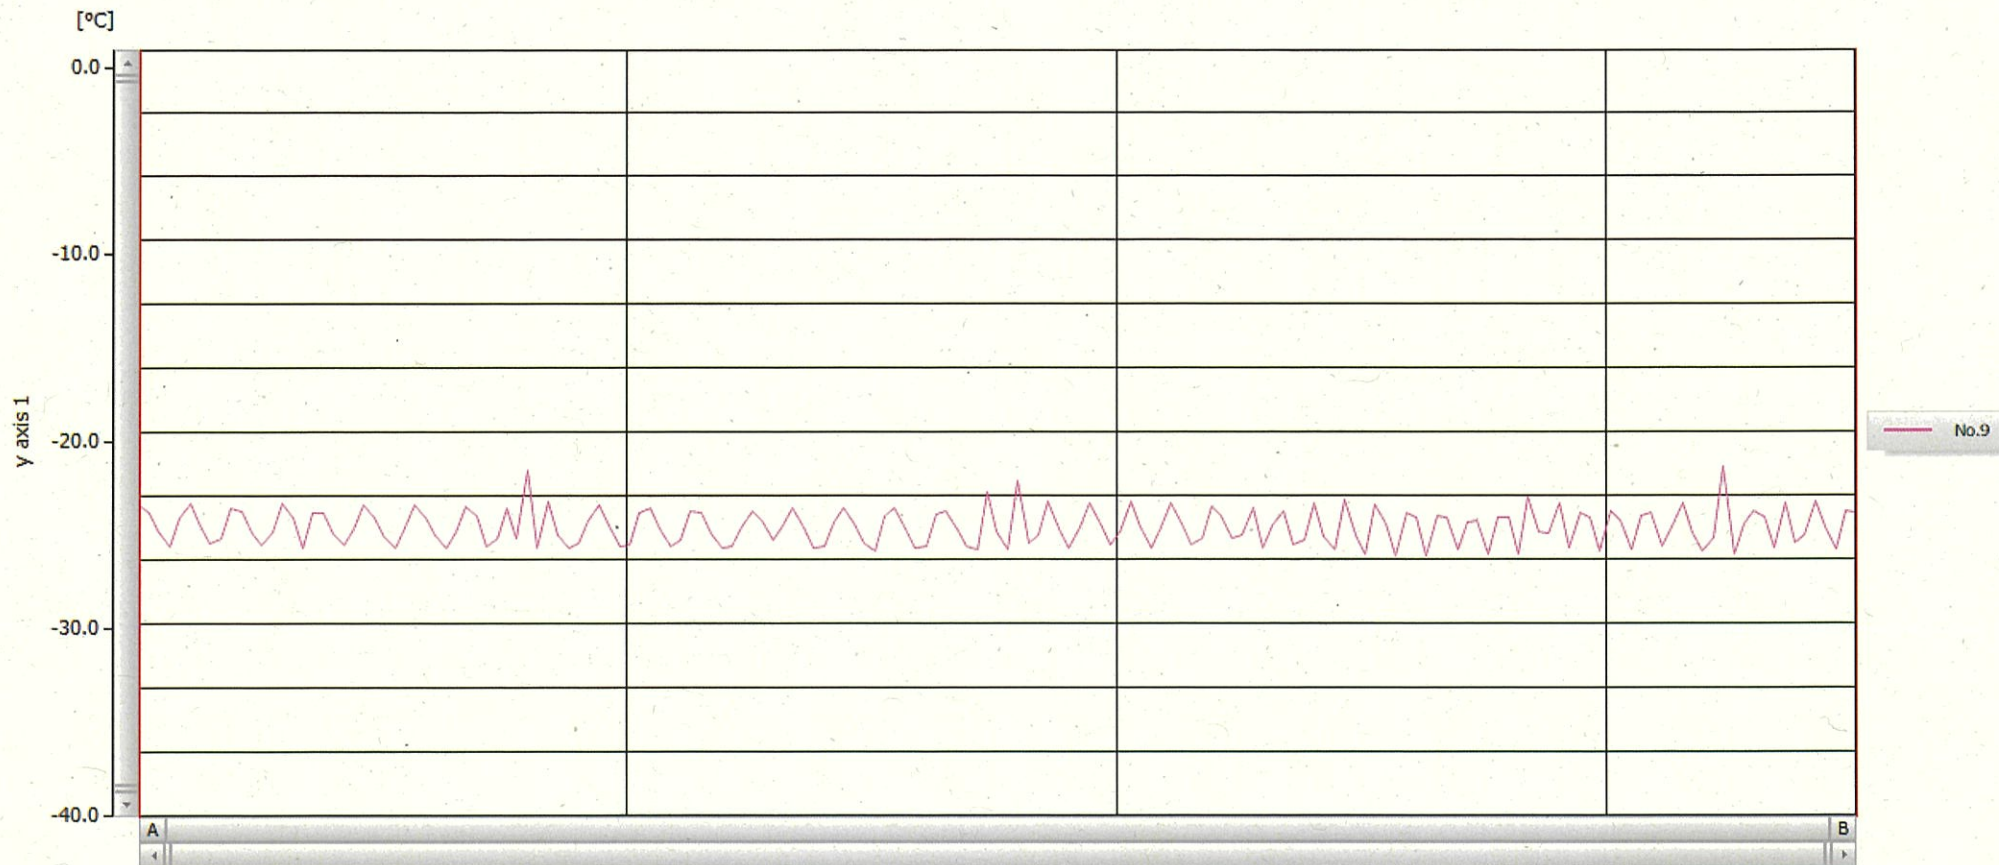

T&D Graph

表示範囲 2026-05-19 00:21:00 - 2026-05-26 00:22:00
 計算範囲 2026-05-19 00:21:00 - 2026-05-26 00:22:00

No.	チャンネル名	記録間隔	データ数	単位	最大値	最小値	平均値
No.9	-20℃ケ	60 min.	169	℃	-21.3	-26.1	-24.6

26 MAY 2026 Hiromi Ichinose