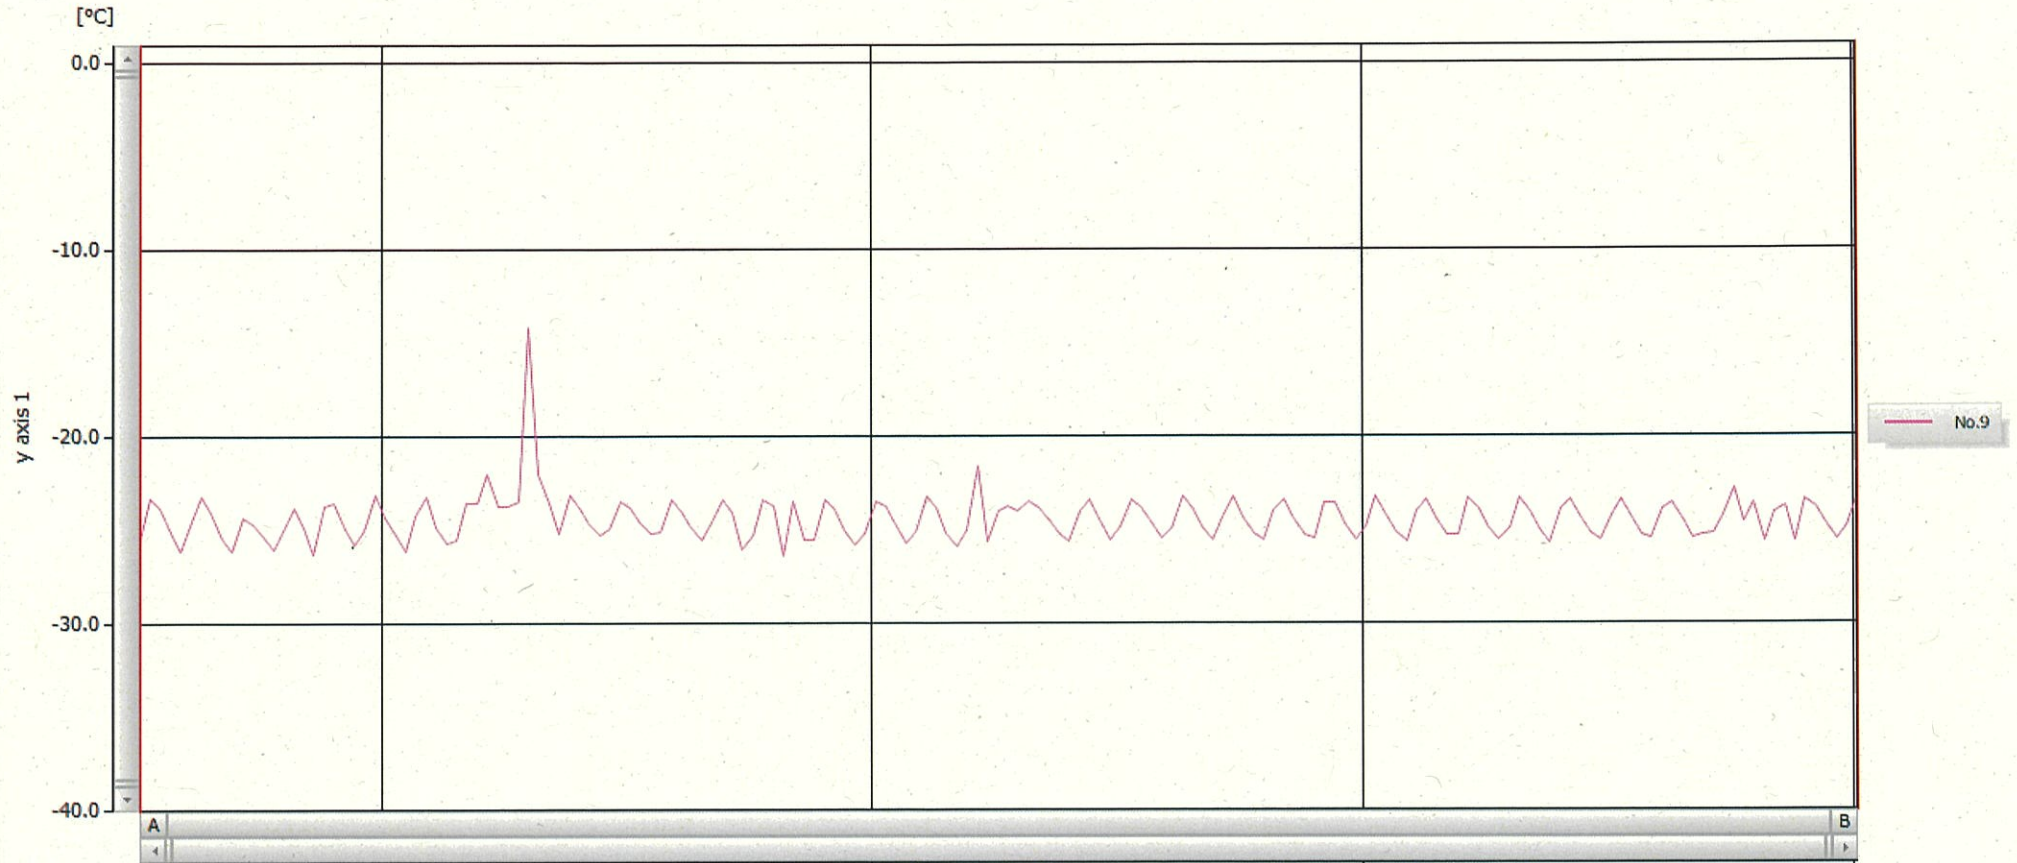

T&D Graph

表示範囲 2026-05-12 00:20:00 - 2026-05-19 00:21:00
 計算範囲 2026-05-12 00:20:00 - 2026-05-19 00:21:00

No.	チャンネル名	記録間隔	データ数	単位	最大値	最小値	平均値
No.9	-20℃ケ	60 min.	169	℃	-14.2	-26.4	-24.4

19 MAY 2026 Hiromi Ichinose