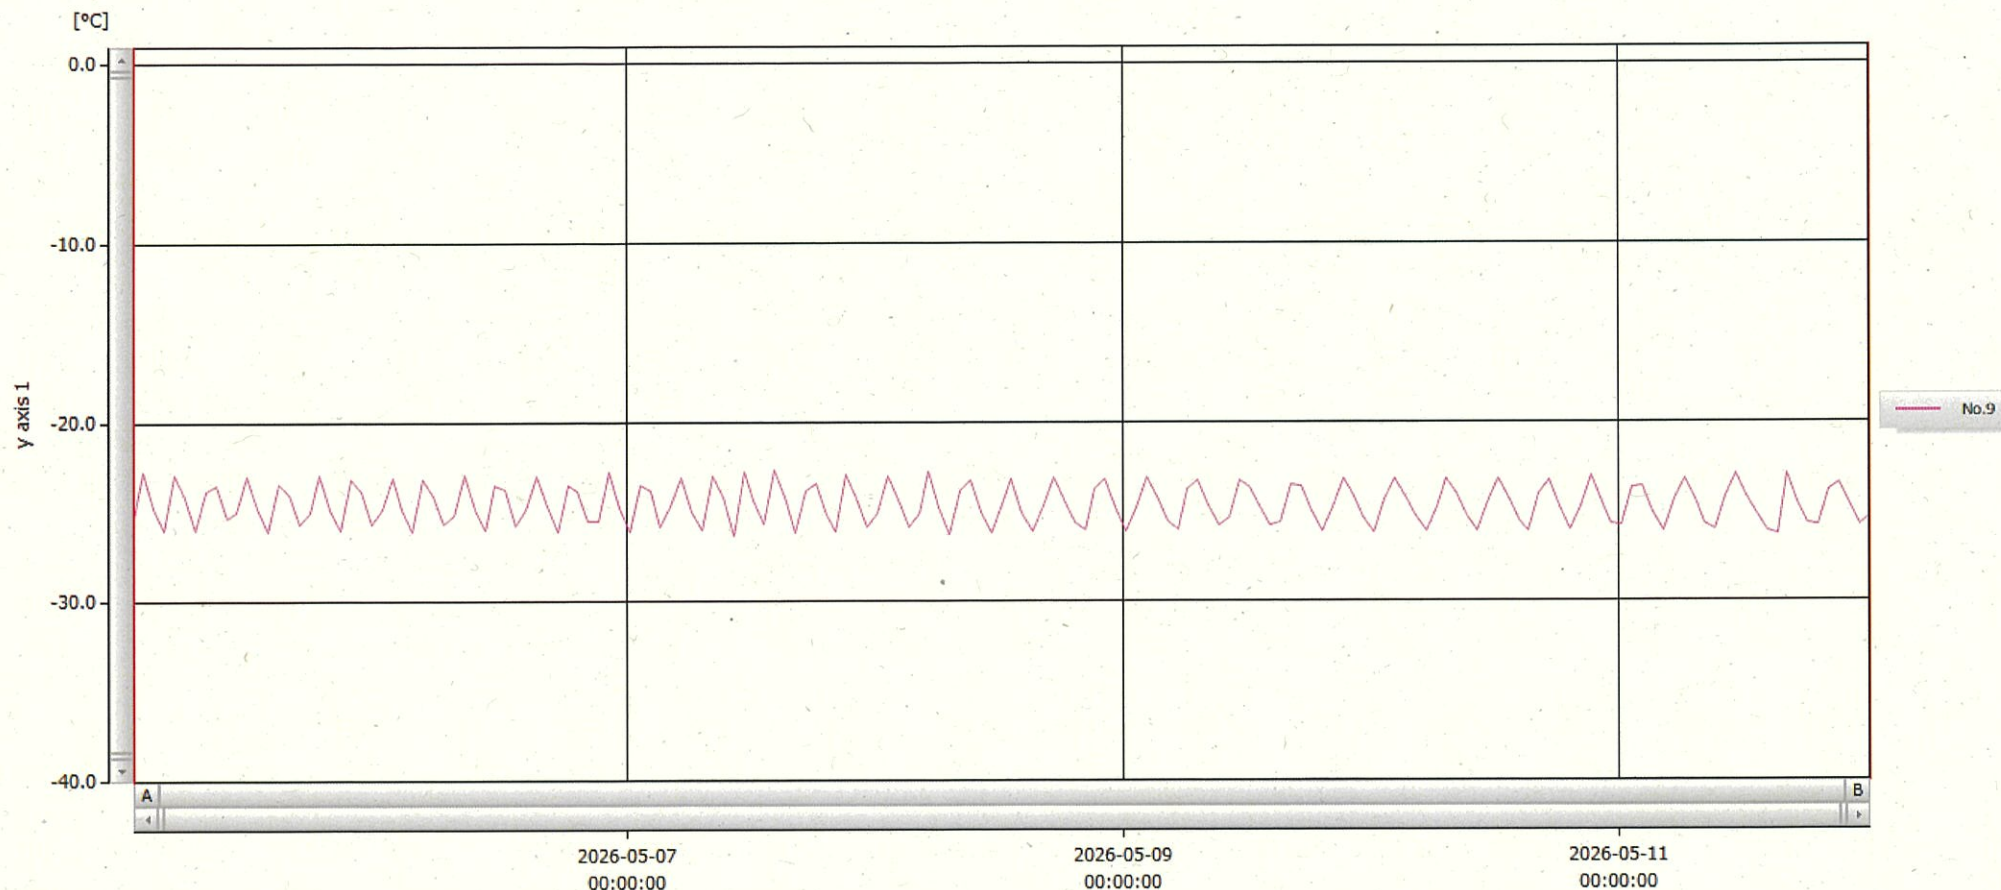

T&D Graph

表示範囲 2026-05-05 00:19:00 - 2026-05-12 00:20:00
 計算範囲 2026-05-05 00:19:00 - 2026-05-12 00:20:00

No.	チャンネル名	記録間隔	データ数	単位	最大値	最小値	平均値
No.9	-20℃カ	60 min.	169	℃	-22.7	-26.4	-24.6

12 MAY 2026

Hirami Ichinose