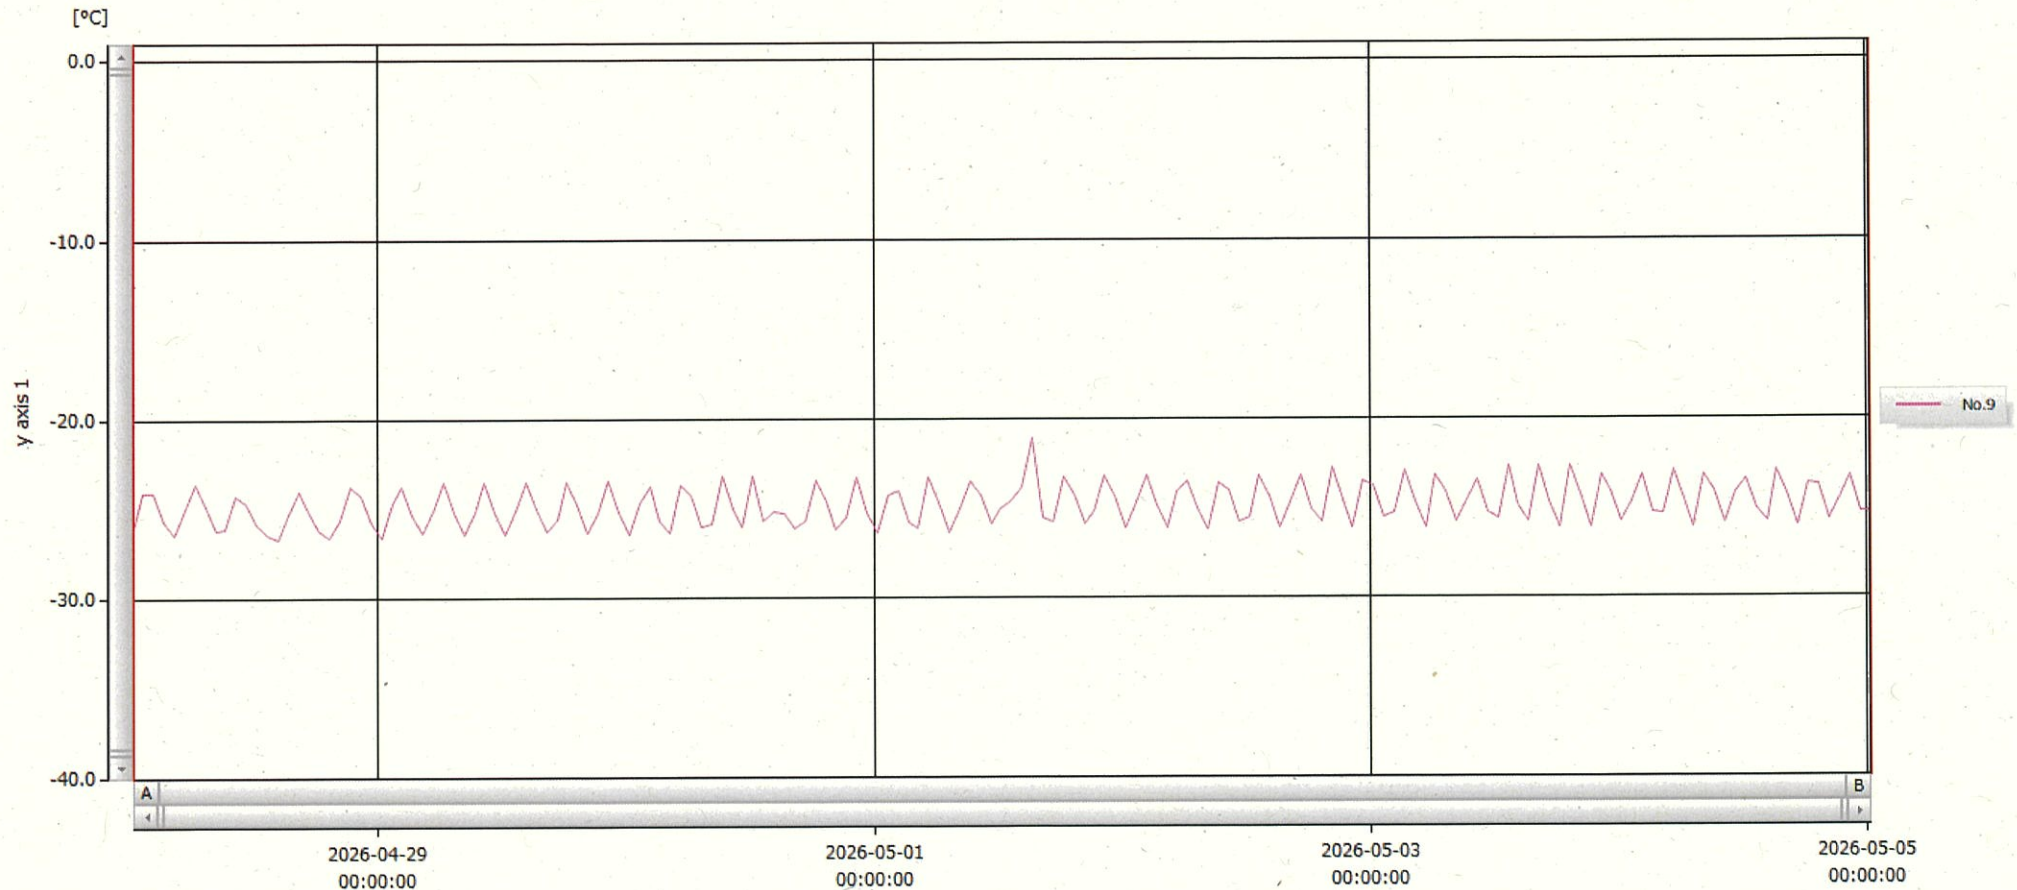

T&D Graph

表示範囲 2026-04-28 00:19:00 - 2026-05-05 00:20:00  
 計算範囲 2026-04-28 00:19:00 - 2026-05-05 00:20:00

No.	チャンネル名	記録間隔	データ数	単位	最大値	最小値	平均値
No.9	-20℃ケ	60 min.	169	℃	-21.1	-26.7	-24.8

07 MAY 2026 Hiromi Ichinose