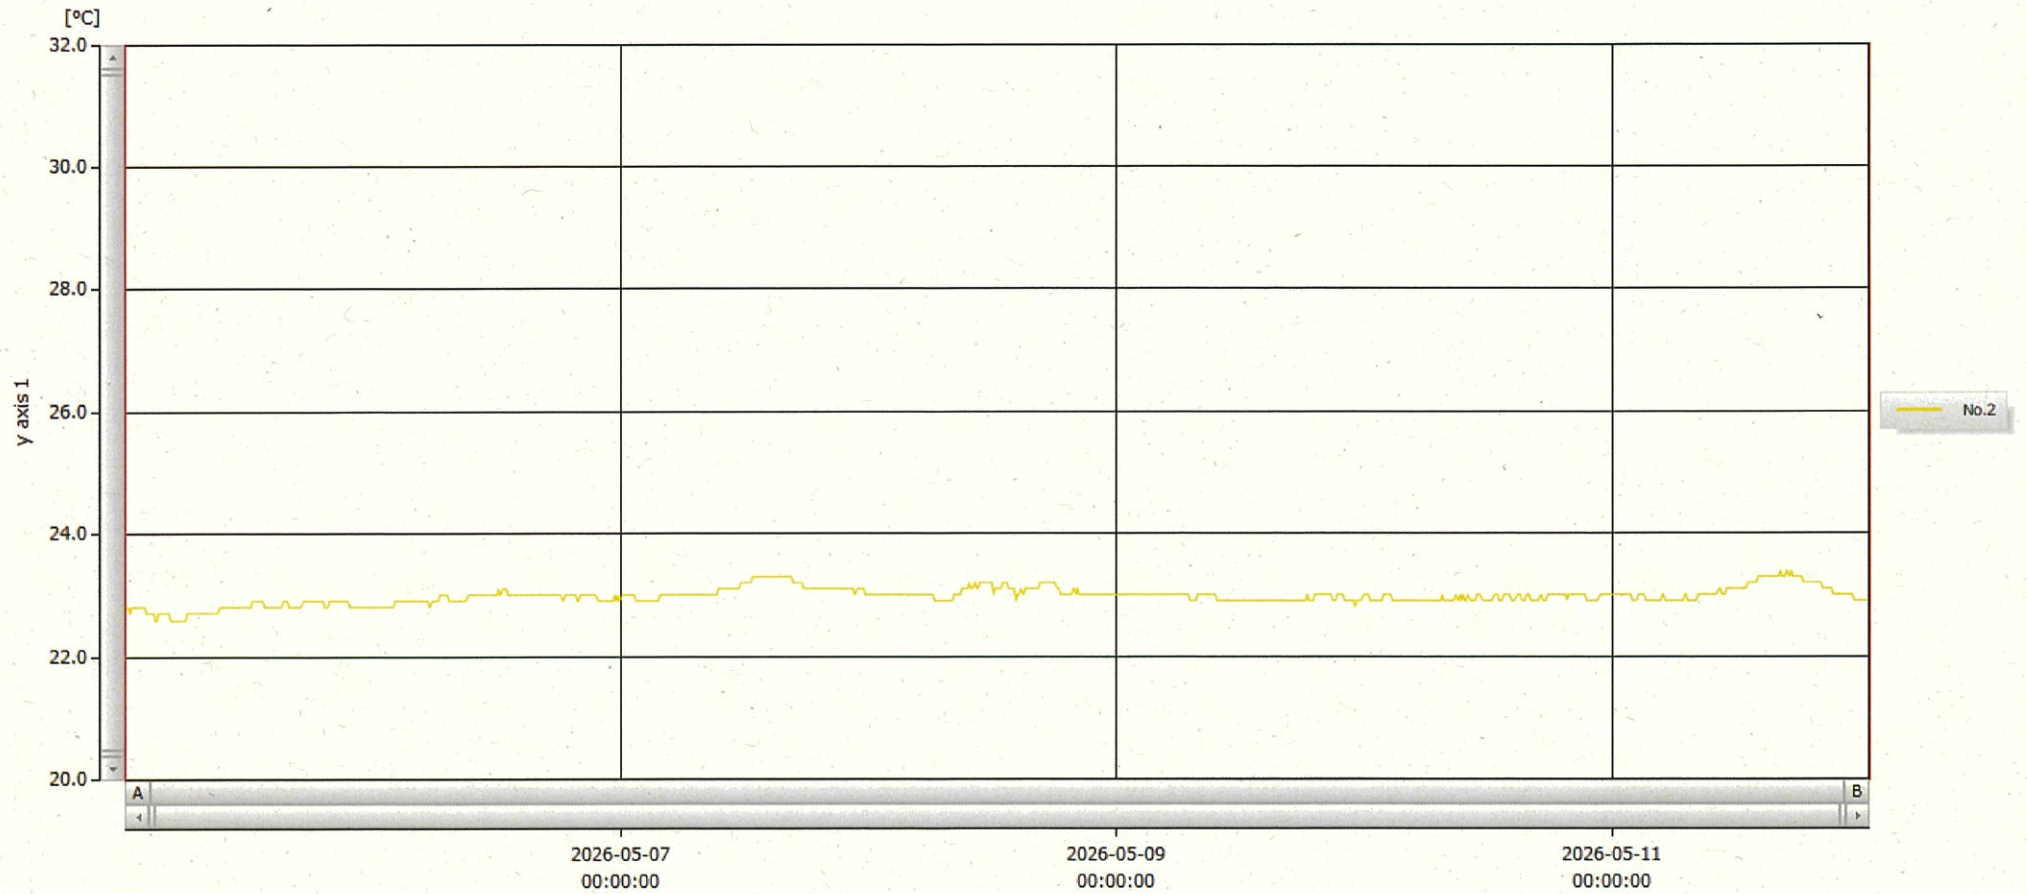

T&D Graph

表示範囲 2026-05-05 00:05:00 - 2026-05-12 00:56:00  
 計算範囲 2026-05-05 00:05:00 - 2026-05-12 00:56:00

No.	チャンネル名	記録間隔	データ数	単位	最大値	最小値	平均値
No.2	マイク2	10 min.	1014	°C	23.4	22.6	23.0

12 MAY 2026

Hiromi Ichinose