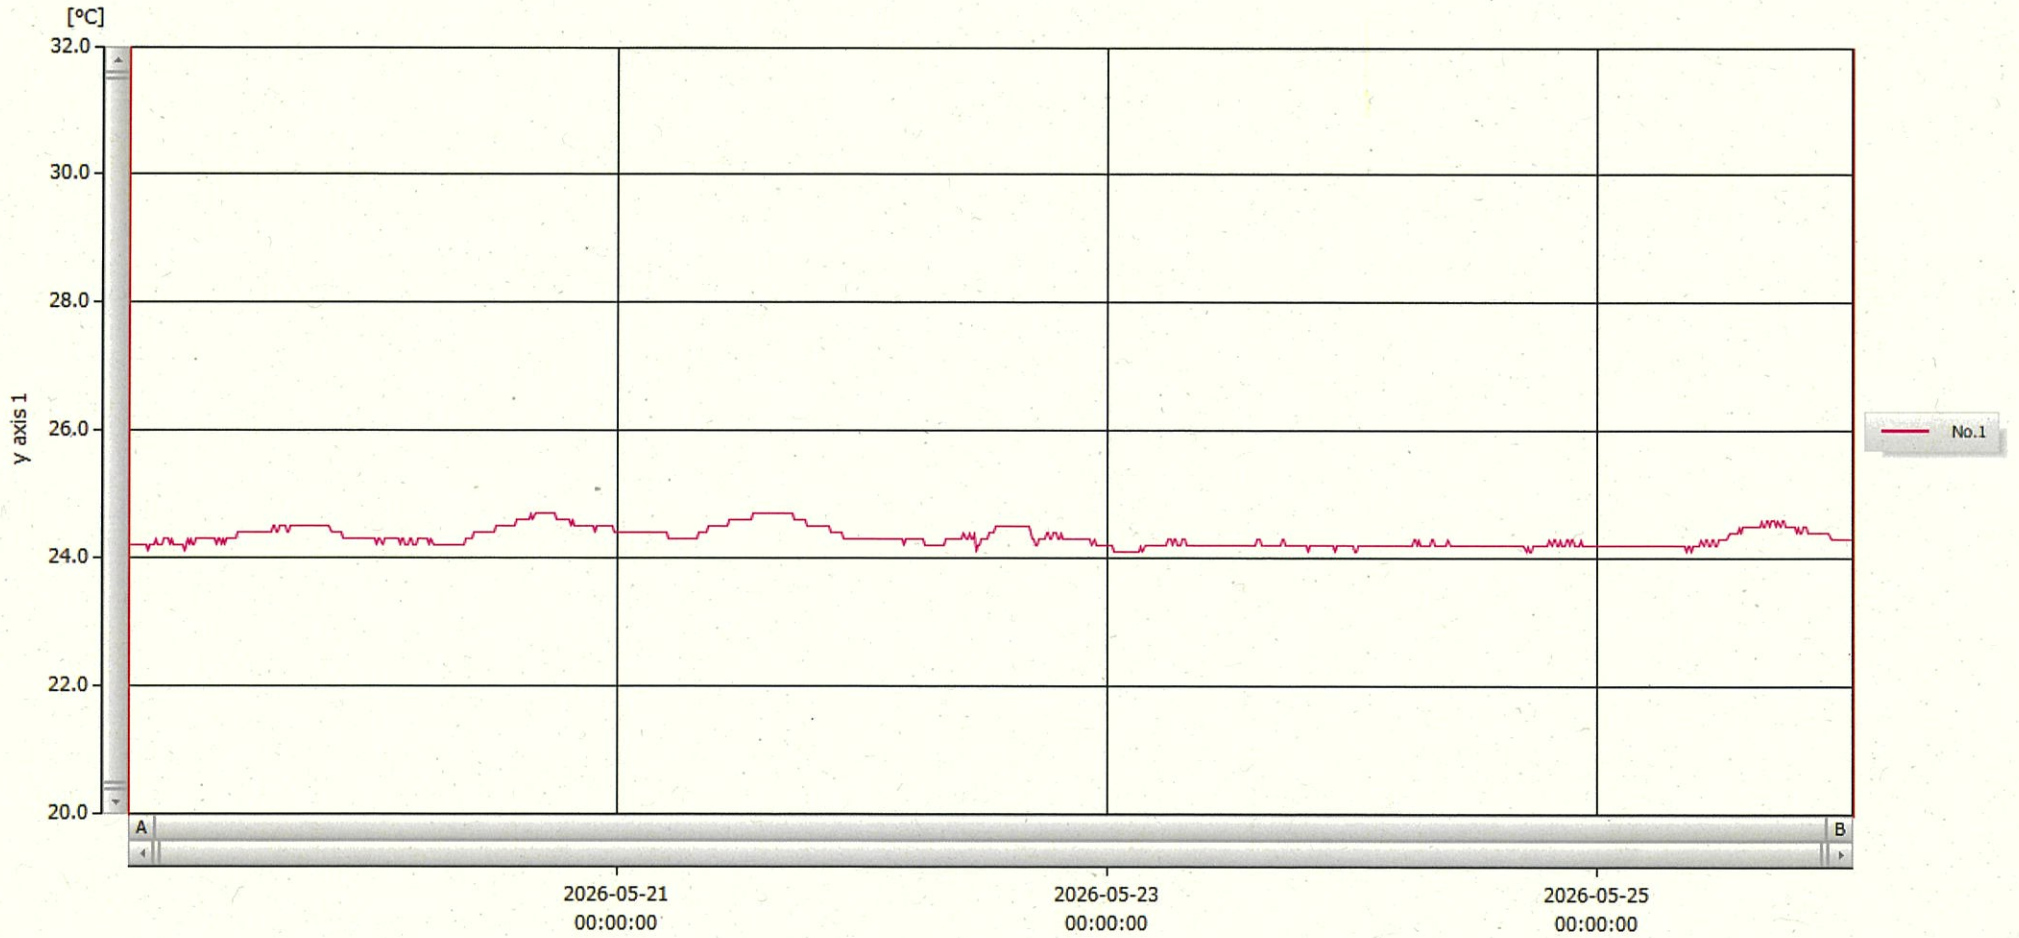

T&D Graph

表示範囲 2026-05-19 00:09:00 - 2026-05-26 01:00:00
 計算範囲 2026-05-19 00:09:00 - 2026-05-26 01:00:00

No.	チャンネル名	記録間隔	データ数	単位	最大値	最小値	平均値
No.1	パイカ1	10 min.	1014	°C	24.7	24.1	24.3

26 MAY 2026 Hiromi Ichinose