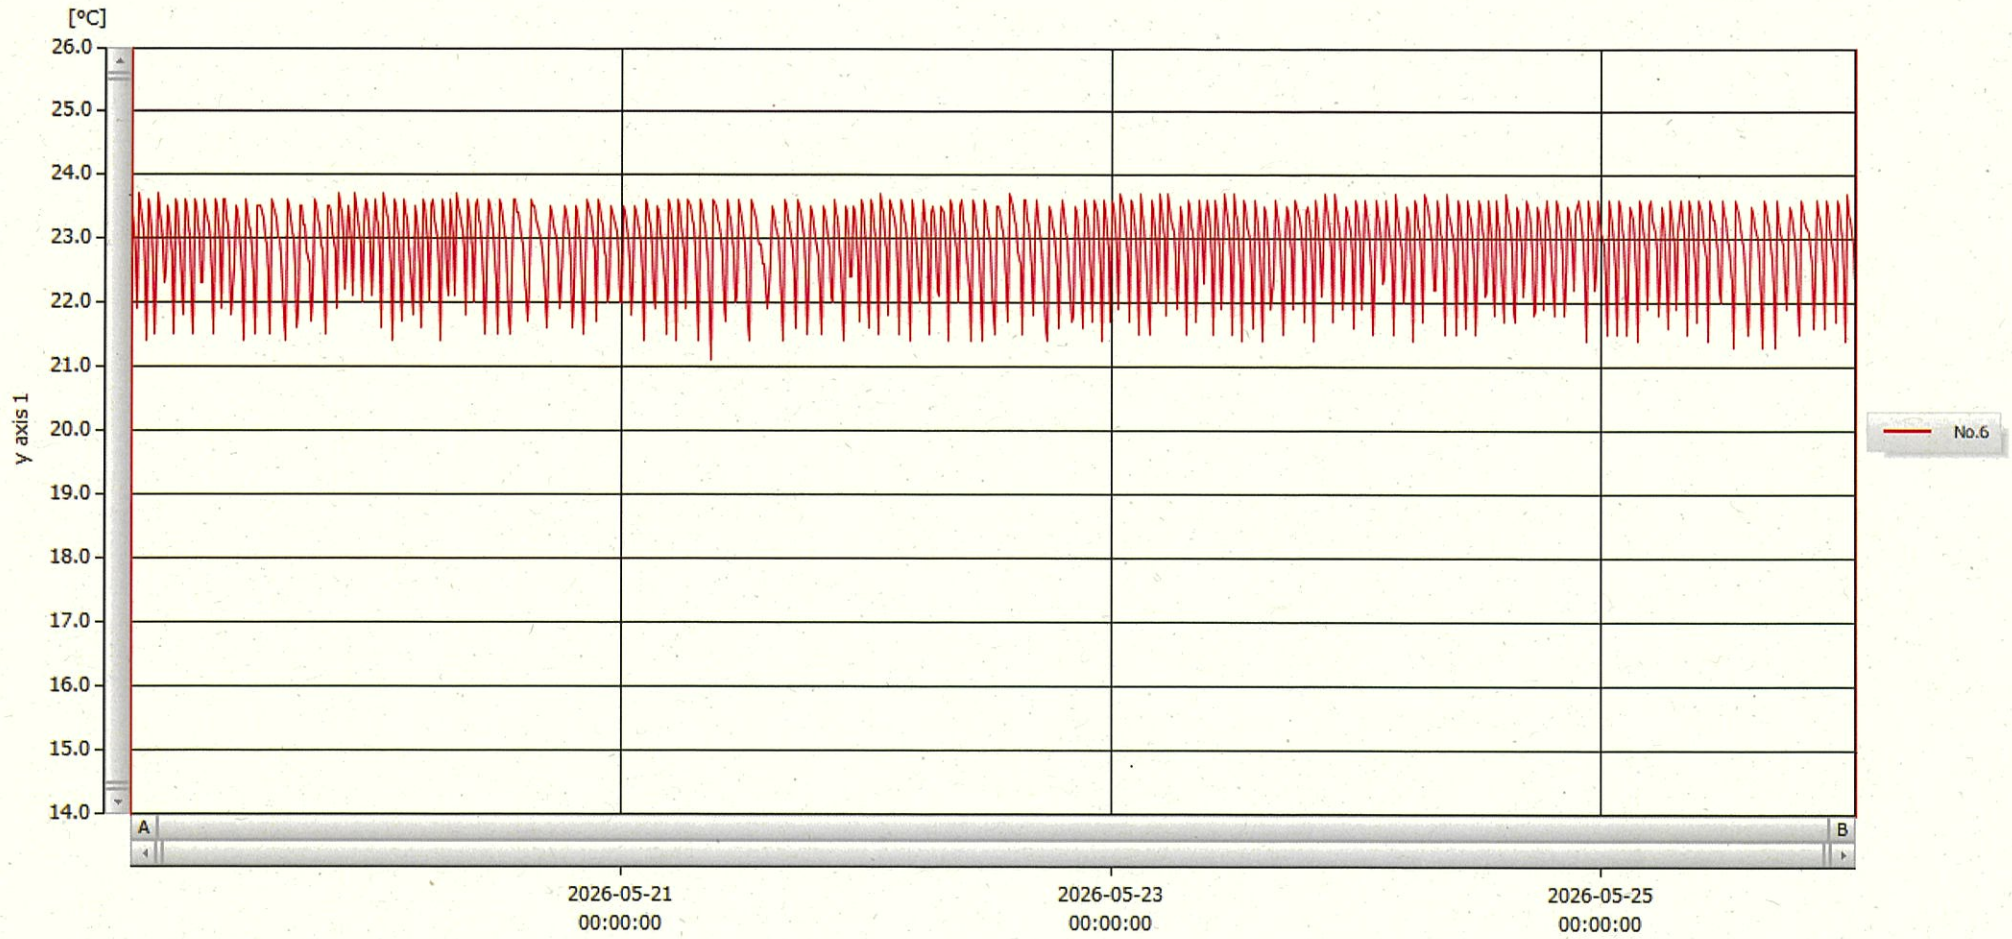

T&D Graph

表示範囲 2026-05-19 00:01:00 - 2026-05-26 00:52:00
 計算範囲 2026-05-19 00:01:00 - 2026-05-26 00:52:00

No.	チャンネル名	記録間隔	データ数	単位	最大値	最小値	平均値
No.6	材1J3	10 min.	1014	°C	23.7	21.1	22.9

26 MAY 2026 Hiromi Ichinose