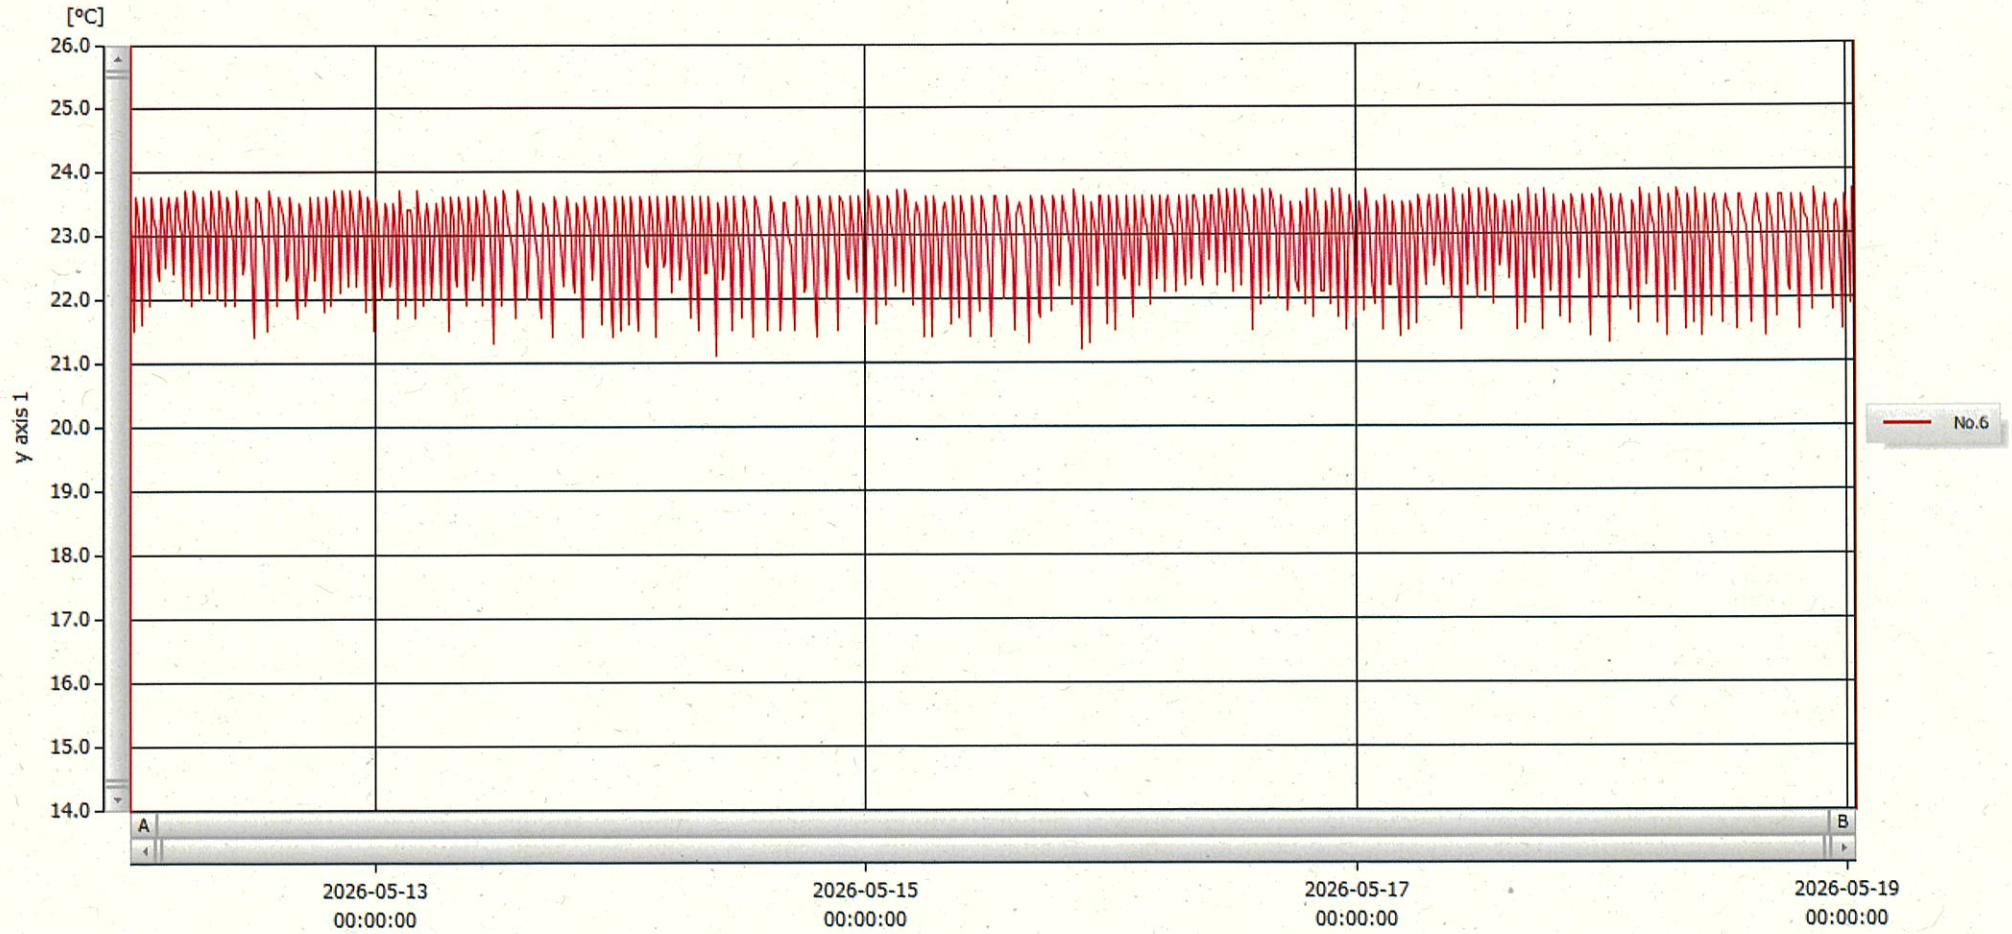

T&D Graph

表示範囲 2026-05-12 00:01:00 - 2026-05-19 00:52:00  
 計算範囲 2026-05-12 00:01:00 - 2026-05-19 00:52:00

| No.  | チャンネル名 | 記録間隔    | データ数 | 単位 | 最大値  | 最小値  | 平均値  |
|------|--------|---------|------|----|------|------|------|
| No.6 | 材13    | 10 min. | 1014 | °C | 23.7 | 21.1 | 22.9 |