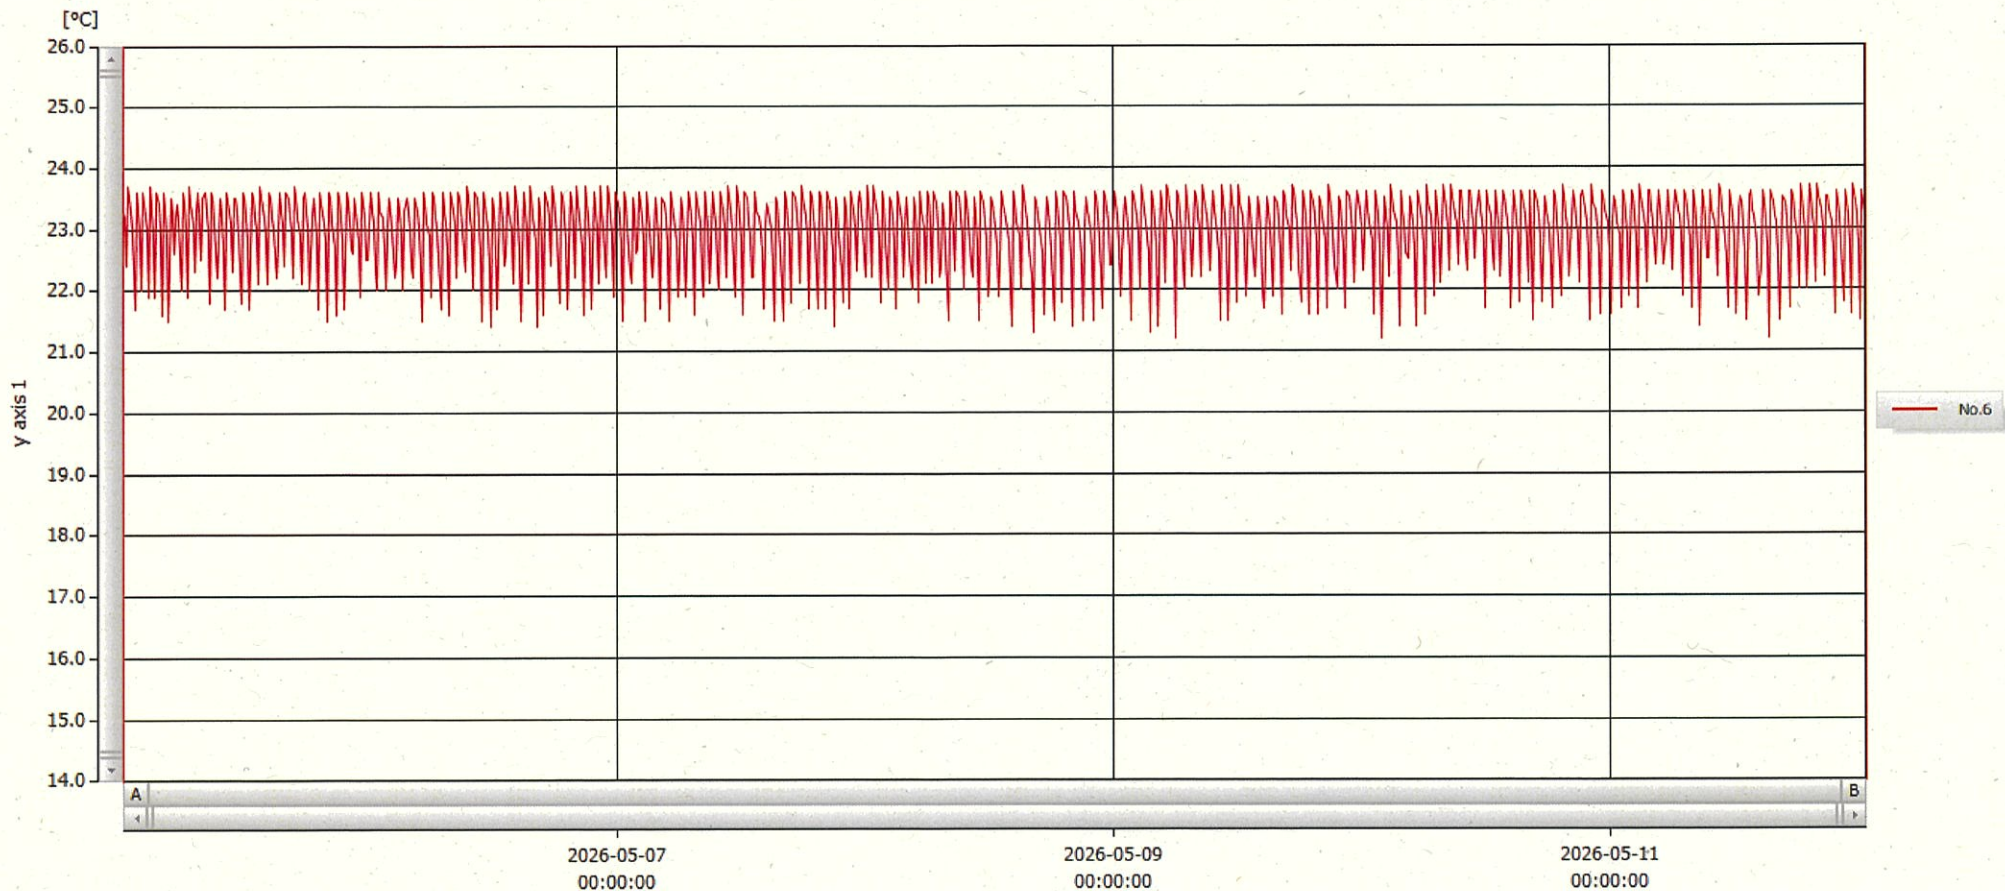

T&D Graph

表示範囲 2026-05-05 00:01:00 - 2026-05-12 00:52:00  
 計算範囲 2026-05-05 00:01:00 - 2026-05-12 00:52:00

No.	チャンネル名	記録間隔	データ数	単位	最大値	最小値	平均値
No.6	材13	10 min.	1014	°C	23.7	21.2	23.0

12 MAY 2026

Hiromi Ichinose