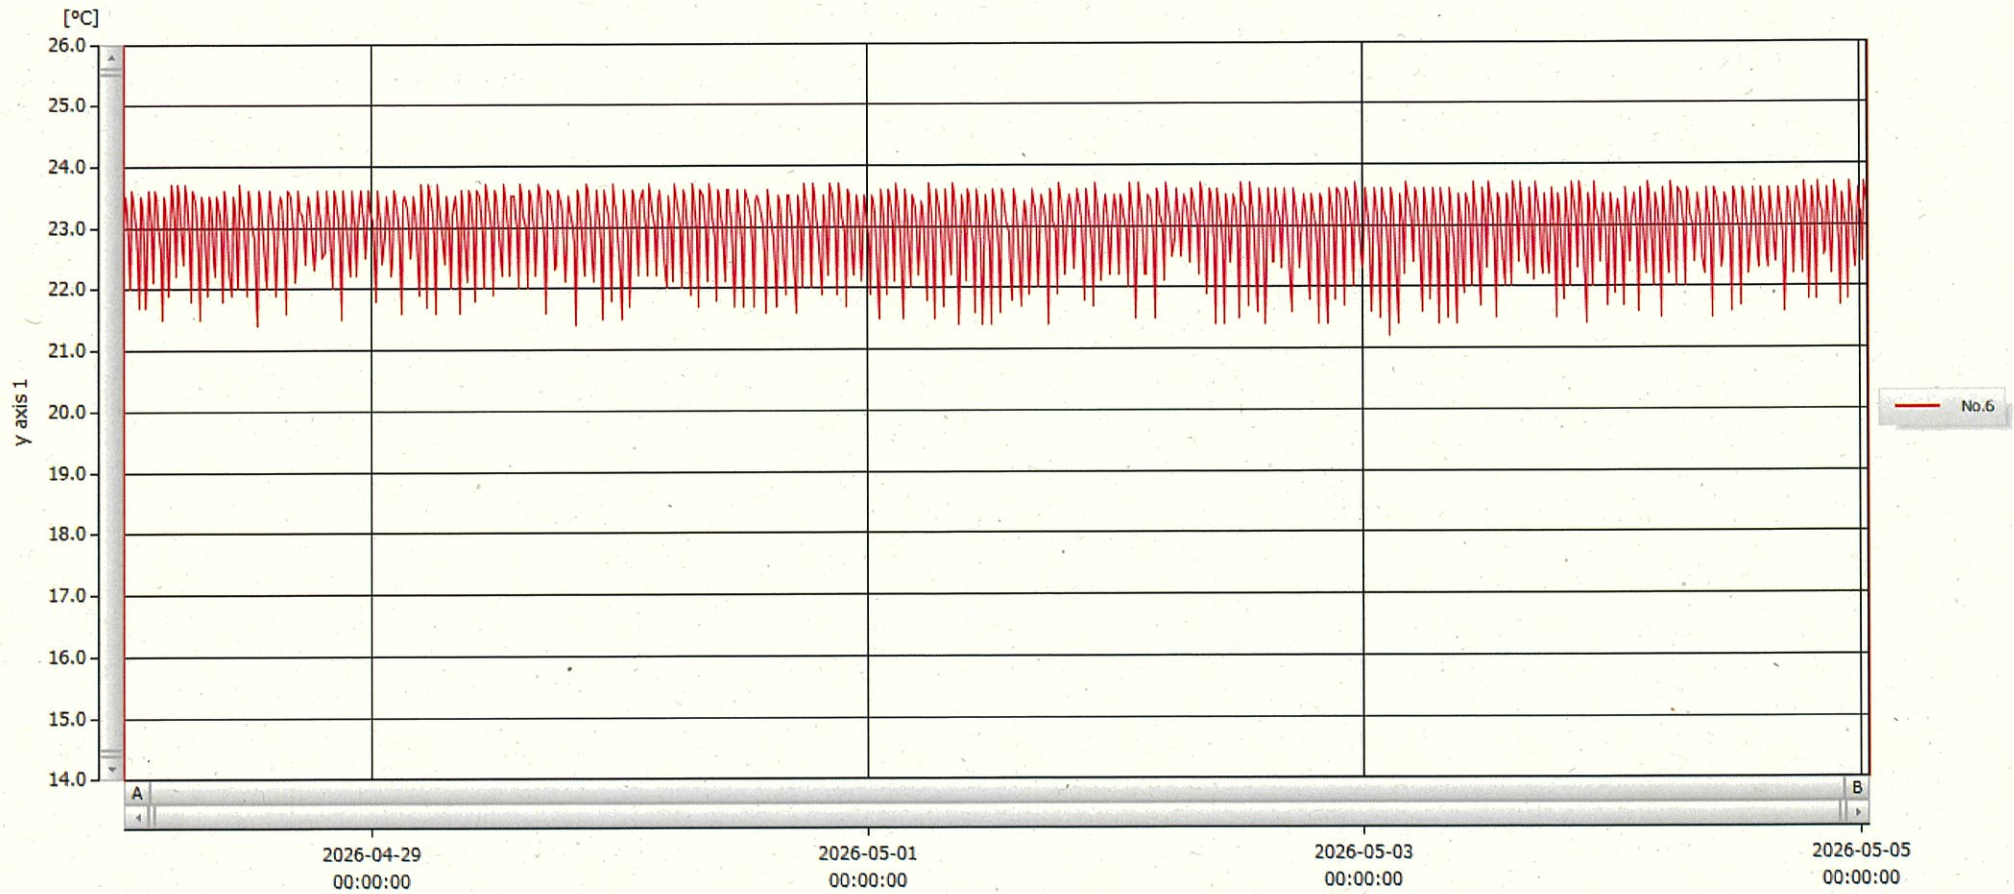

T&D Graph

表示範囲 2026-04-28 00:01:00 - 2026-05-05 00:52:00
 計算範囲 2026-04-28 00:01:00 - 2026-05-05 00:52:00

No.	チャンネル名	記録間隔	データ数	単位	最大値	最小値	平均値
No.6	材口3	10 min.	1014	°C	23.7	21.2	23.0

07 MAY 2023 Hiromi Ichinose