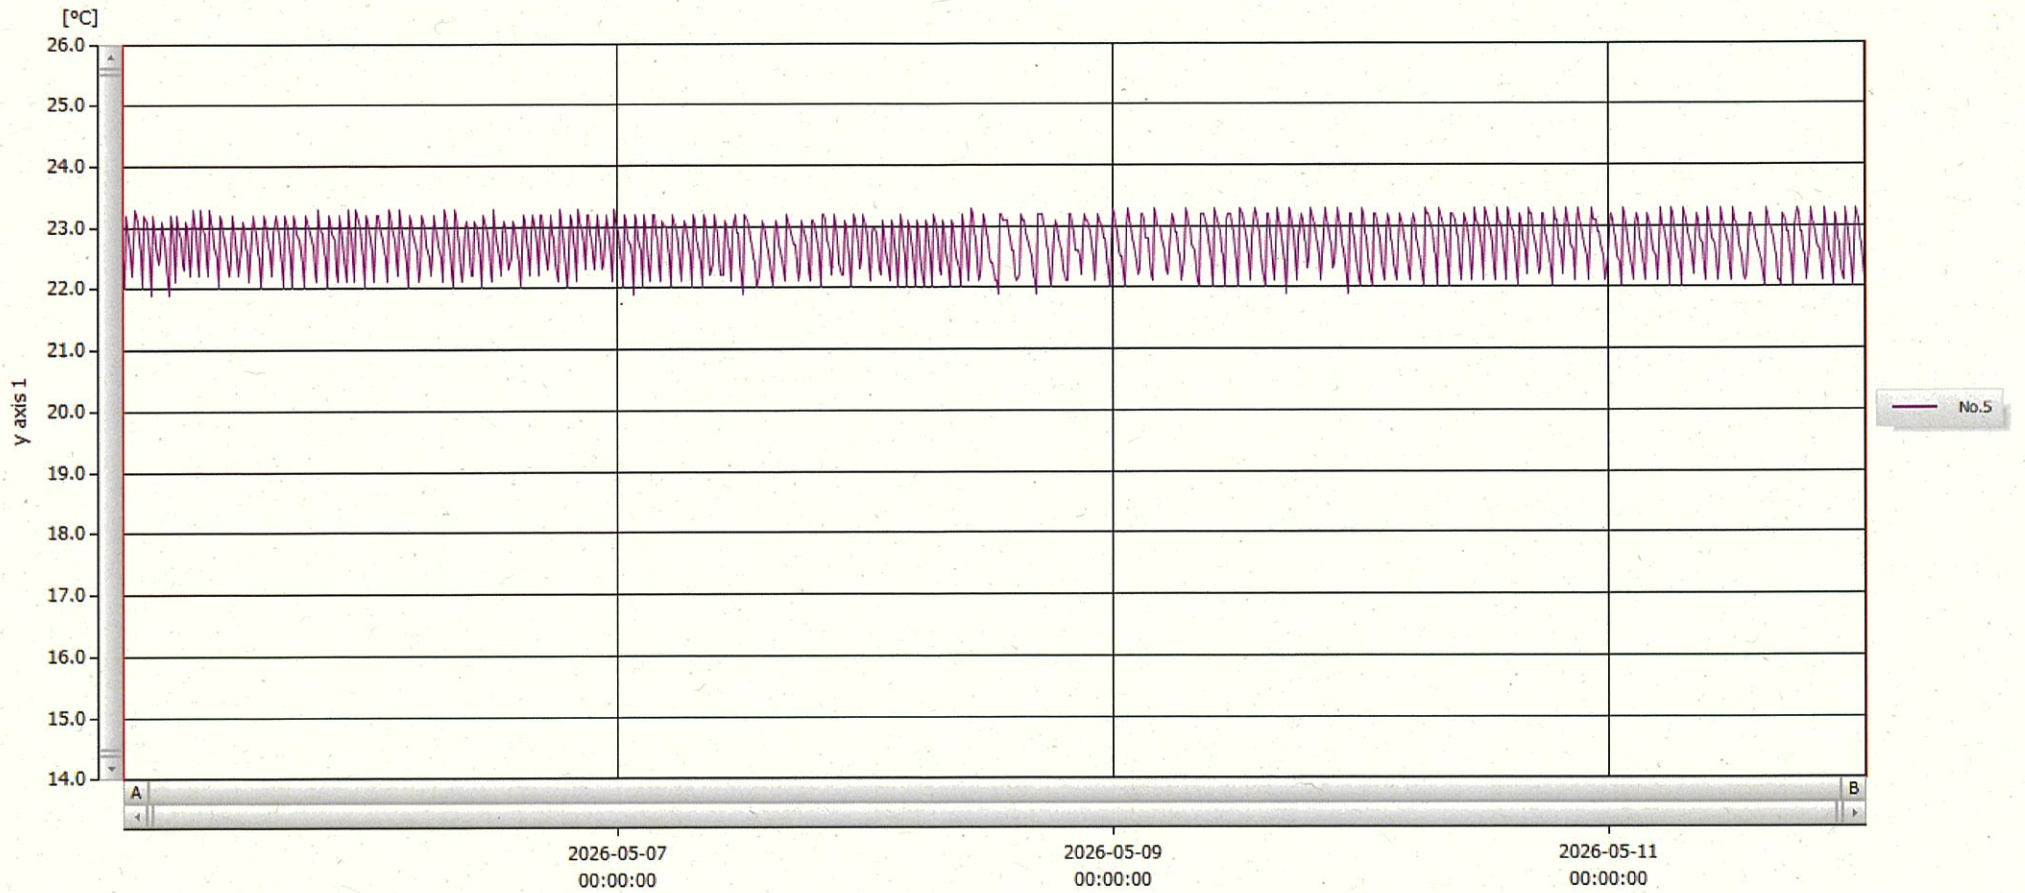

T&D Graph

表示範囲 2026-05-05 00:08:00 - 2026-05-12 00:59:00

計算範囲 2026-05-05 00:08:00 - 2026-05-12 00:59:00

No.	チャンネル名	記録間隔	データ数	単位	最大値	最小値	平均値
No.5	材2	10 min.	1014	°C	23.3	21.9	22.7

12 MAY 2026

Hiromi Ichinose