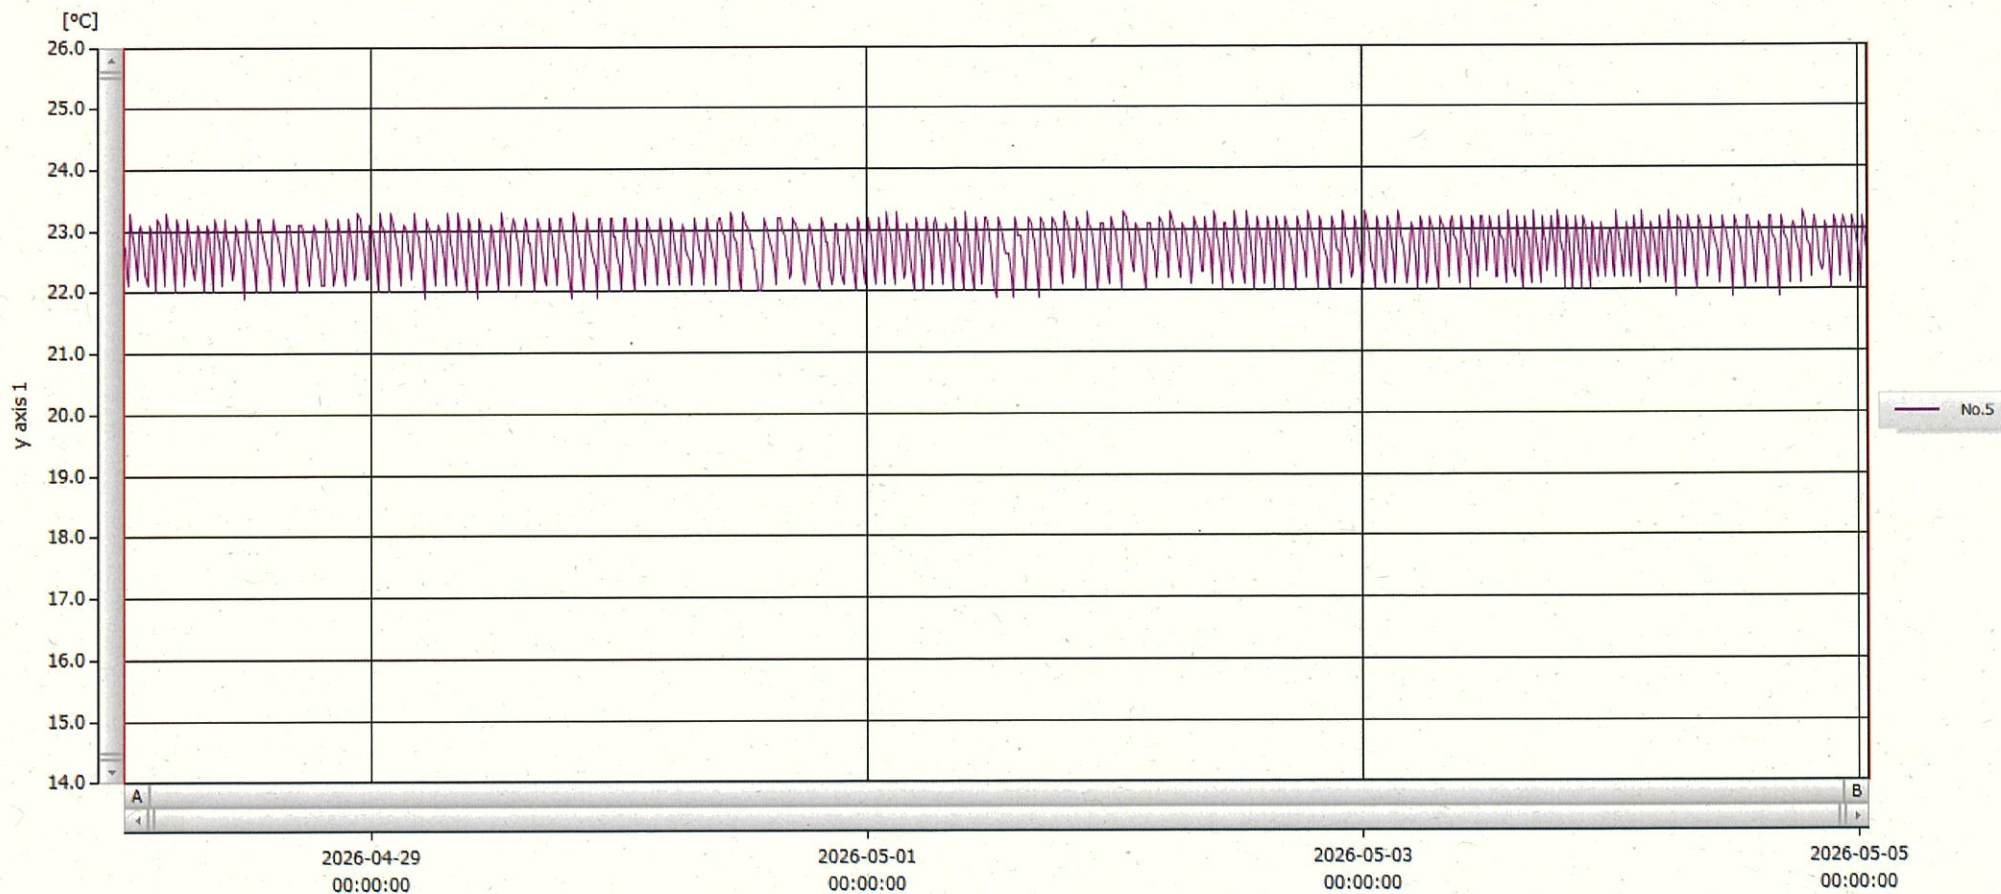

T&D Graph

表示範囲 2026-04-28 00:08:00 - 2026-05-05 00:59:00  
 計算範囲 2026-04-28 00:08:00 - 2026-05-05 00:59:00

No.	チャンネル名	記録間隔	データ数	単位	最大値	最小値	平均値
No.5	材12	10 min.	1014	°C	23.3	21.9	22.7

07 MAY 2026 Hiromi Ichinose