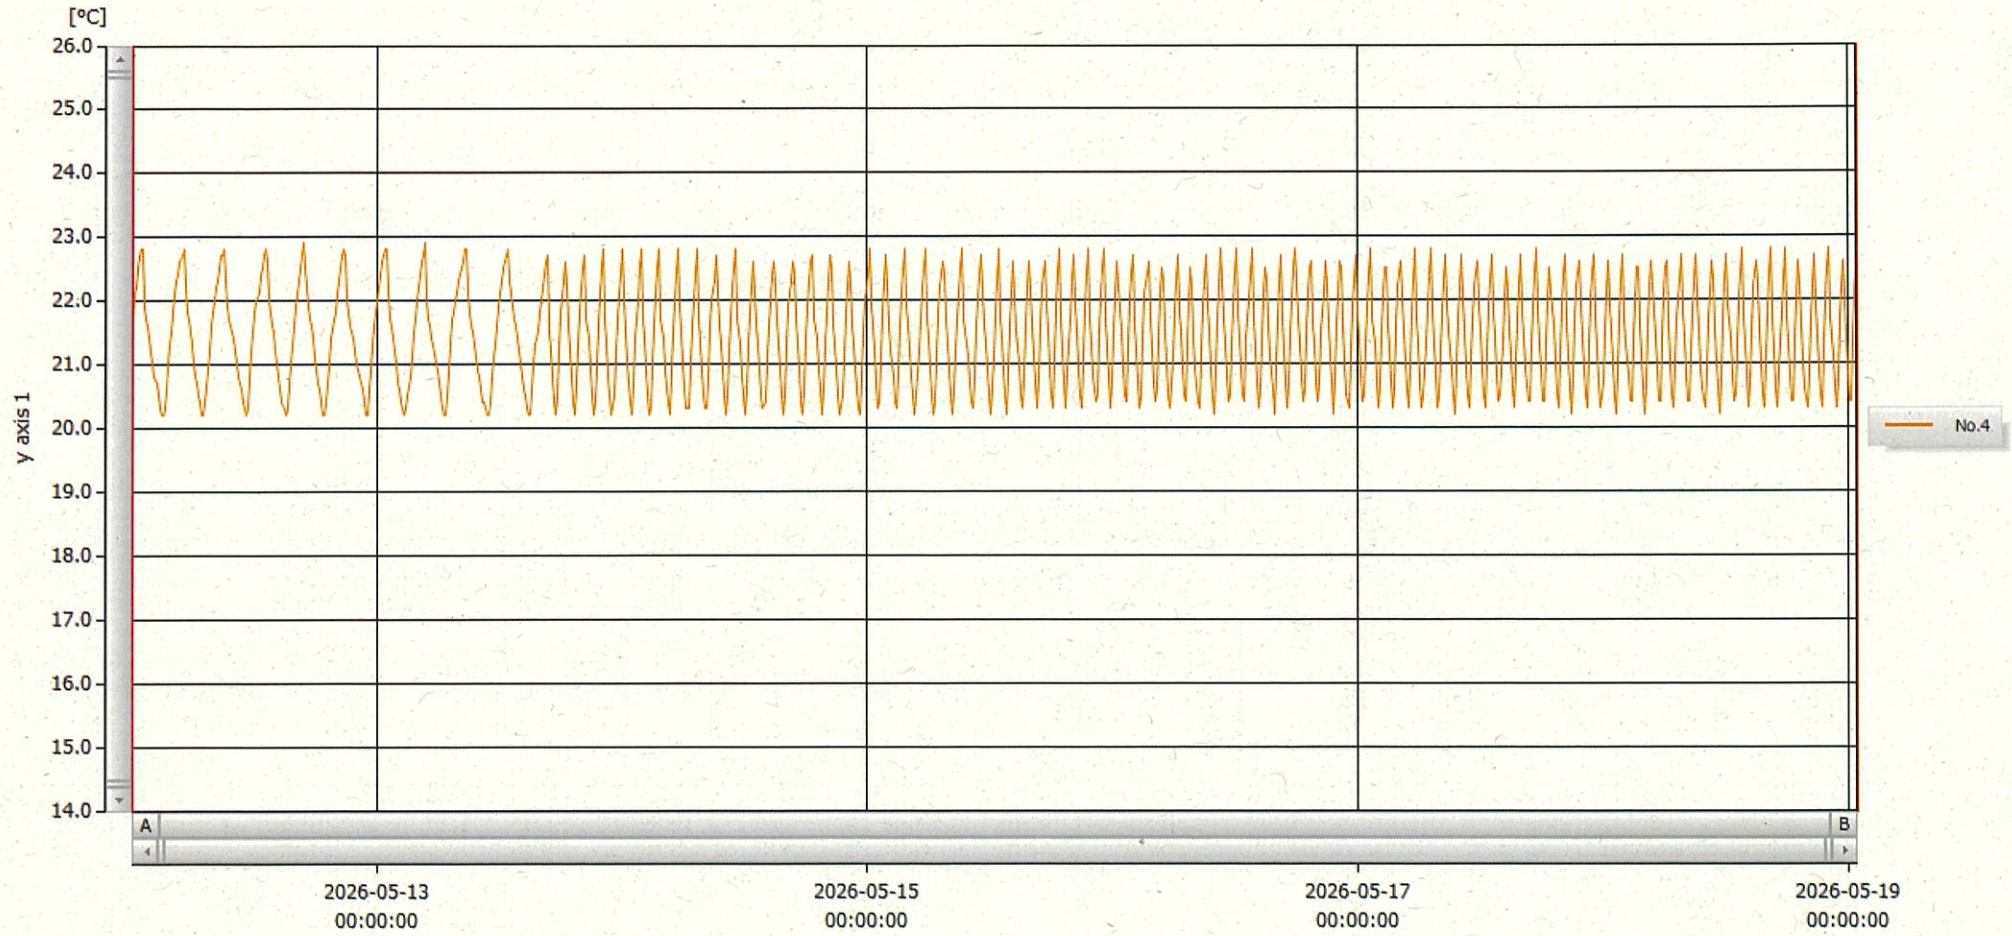

T&D Graph

表示範囲 2026-05-12 00:00:00 - 2026-05-19 00:51:00  
 計算範囲 2026-05-12 00:00:00 - 2026-05-19 00:51:00

No.	チャンネル名	記録間隔	データ数	単位	最大値	最小値	平均値
No.4	材1	10 min.	1014	°C	22.9	20.2	21.4

19 MAY 2026

Hiromi Ichinose