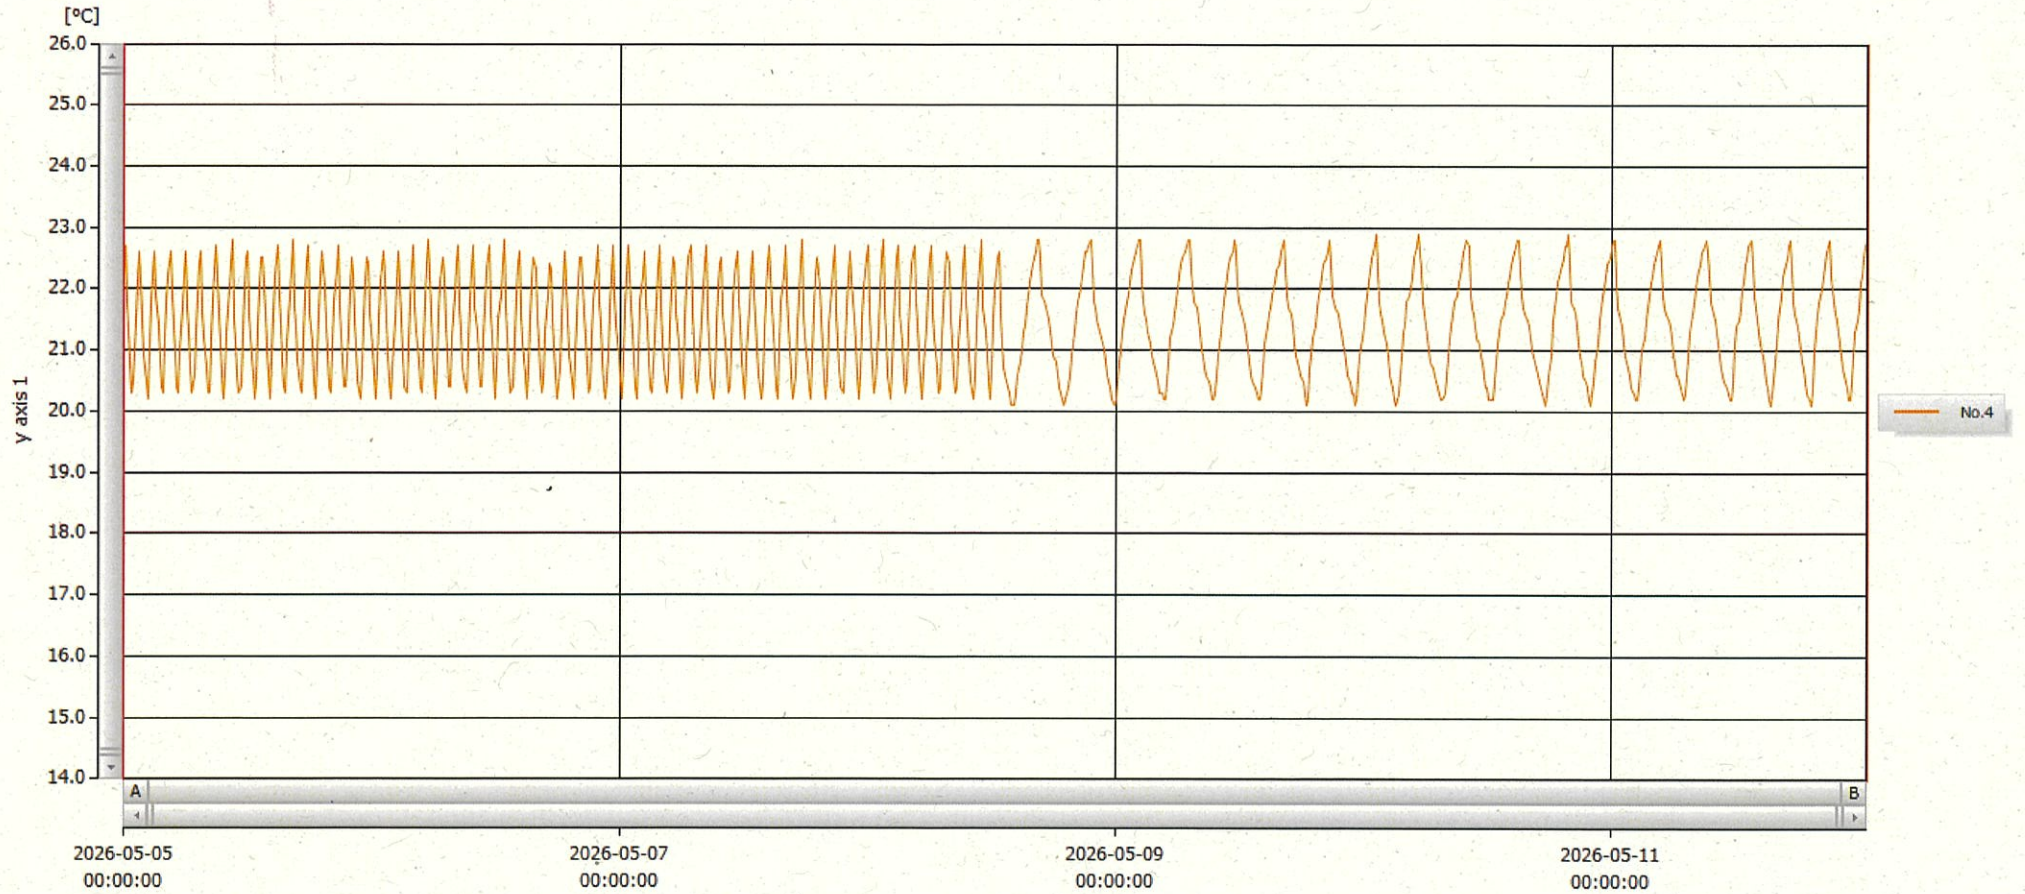

T&D Graph

表示範囲 2026-05-05 00:00:00 - 2026-05-12 00:51:00
 計算範囲 2026-05-05 00:00:00 - 2026-05-12 00:51:00

No.	チャンネル名	記録間隔	データ数	単位	最大値	最小値	平均値
No.4	材口1	10 min.	1014	°C	22.9	20.1	21.4

12 MAY 2026

Hiromi Ichinose