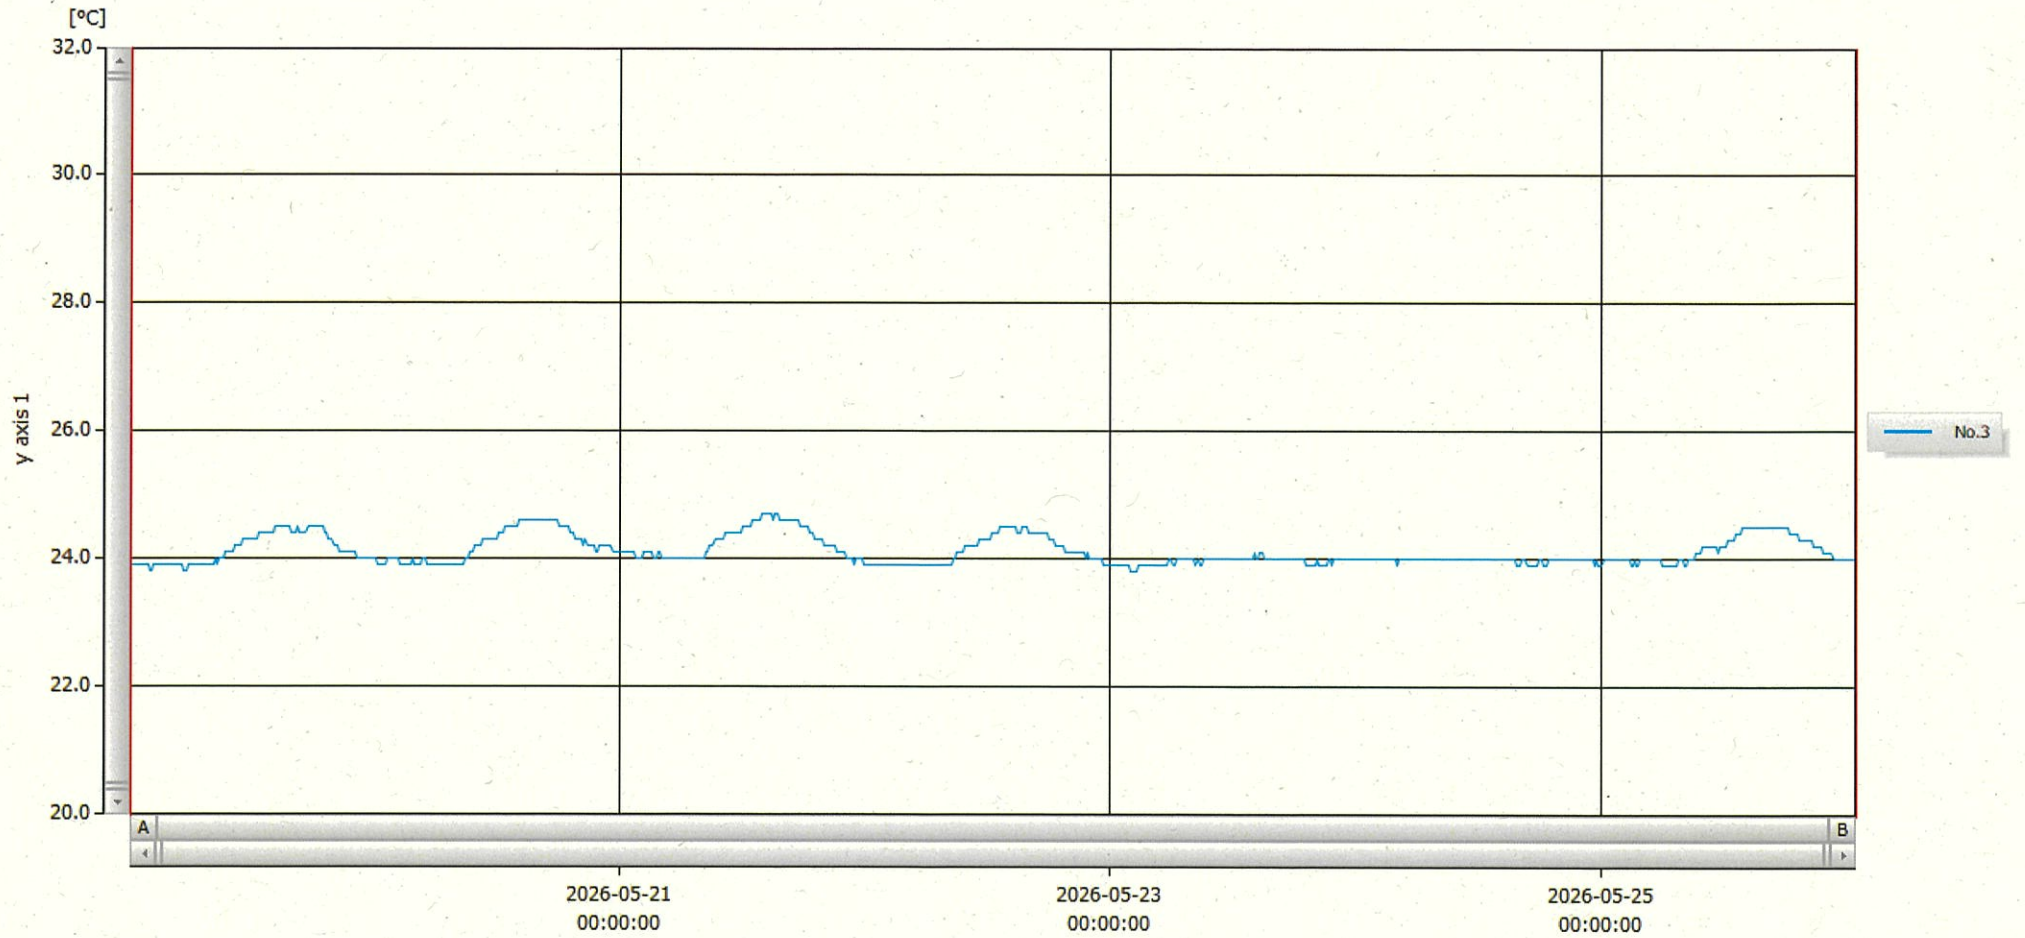

T&D Graph

表示範囲 2026-05-19 00:06:00 - 2026-05-26 00:57:00
 計算範囲 2026-05-19 00:06:00 - 2026-05-26 00:57:00

No.	チャンネル名	記録間隔	データ数	単位	最大値	最小値	平均値
No.3	1107A	10 min.	1014	°C	24.7	23.8	24.1

26 MAY 2026 Hiromi Ichinose