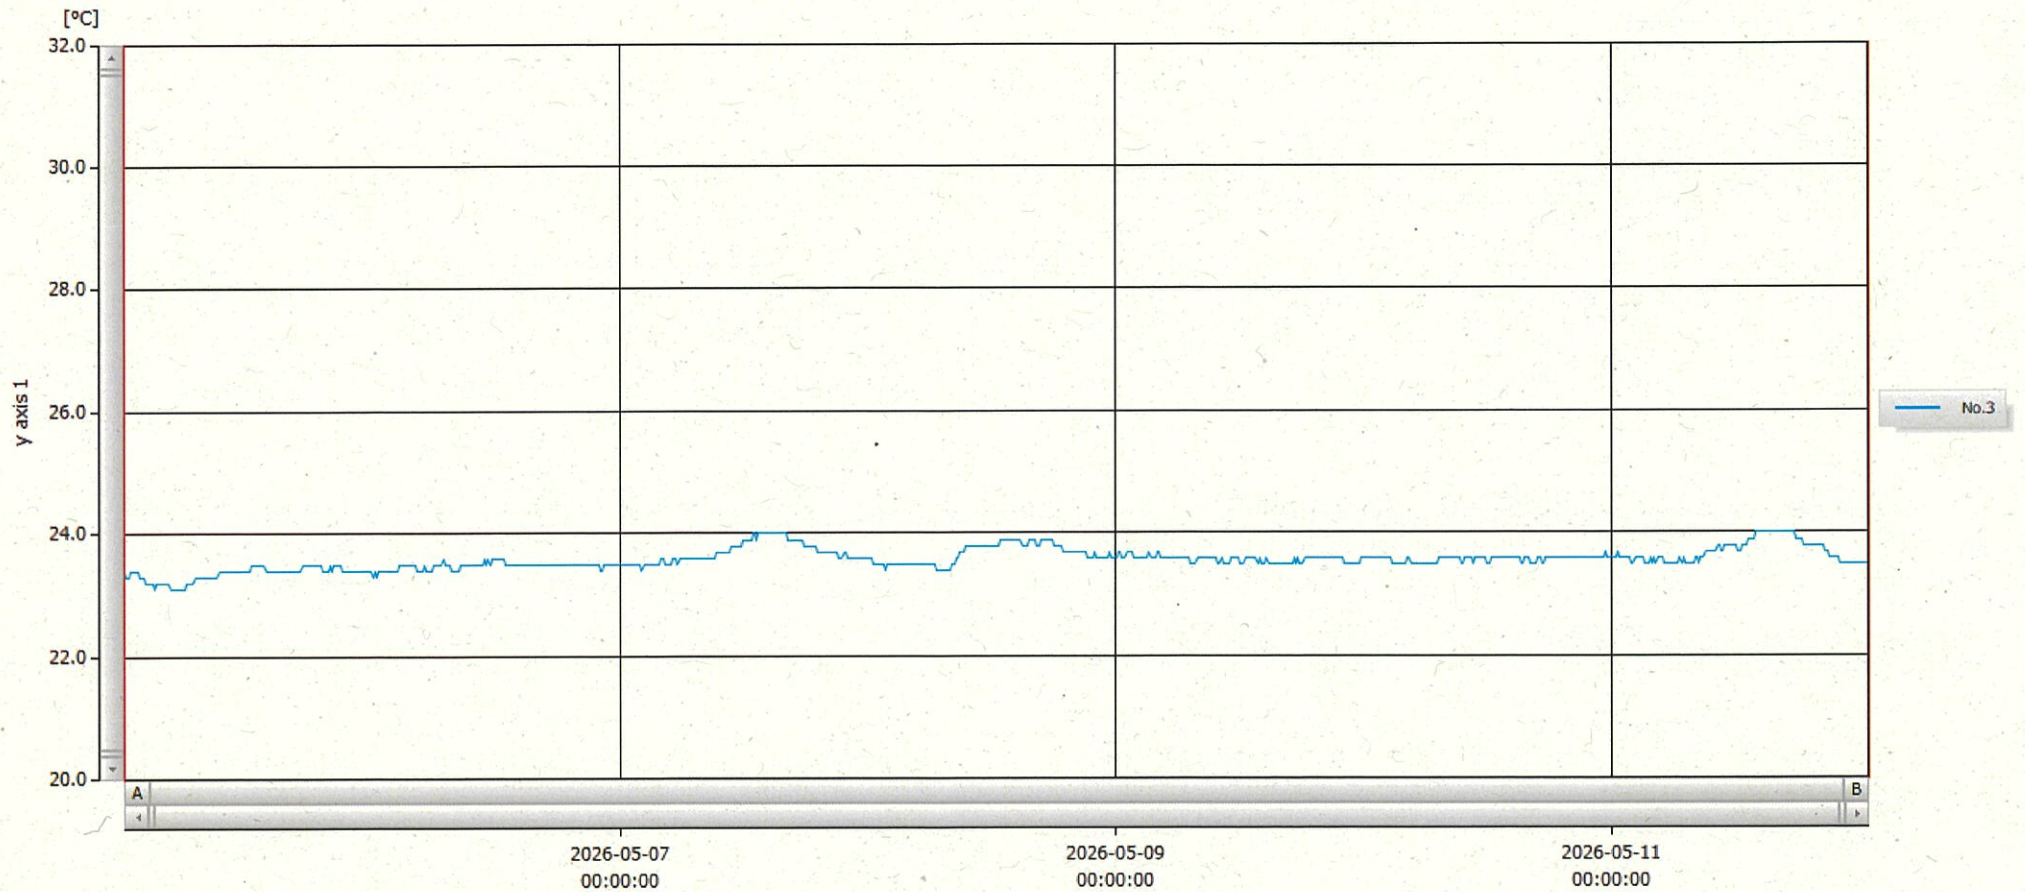

T&D Graph

表示範囲 2026-05-05 00:06:00 - 2026-05-12 00:57:00
 計算範囲 2026-05-05 00:06:00 - 2026-05-12 00:57:00

No.	チャンネル名	記録間隔	データ数	単位	最大値	最小値	平均値
No.3	1107	10 min.	1014	°C	24.0	23.1	23.6

12 MAY 2026

Hiroimi Ichinose