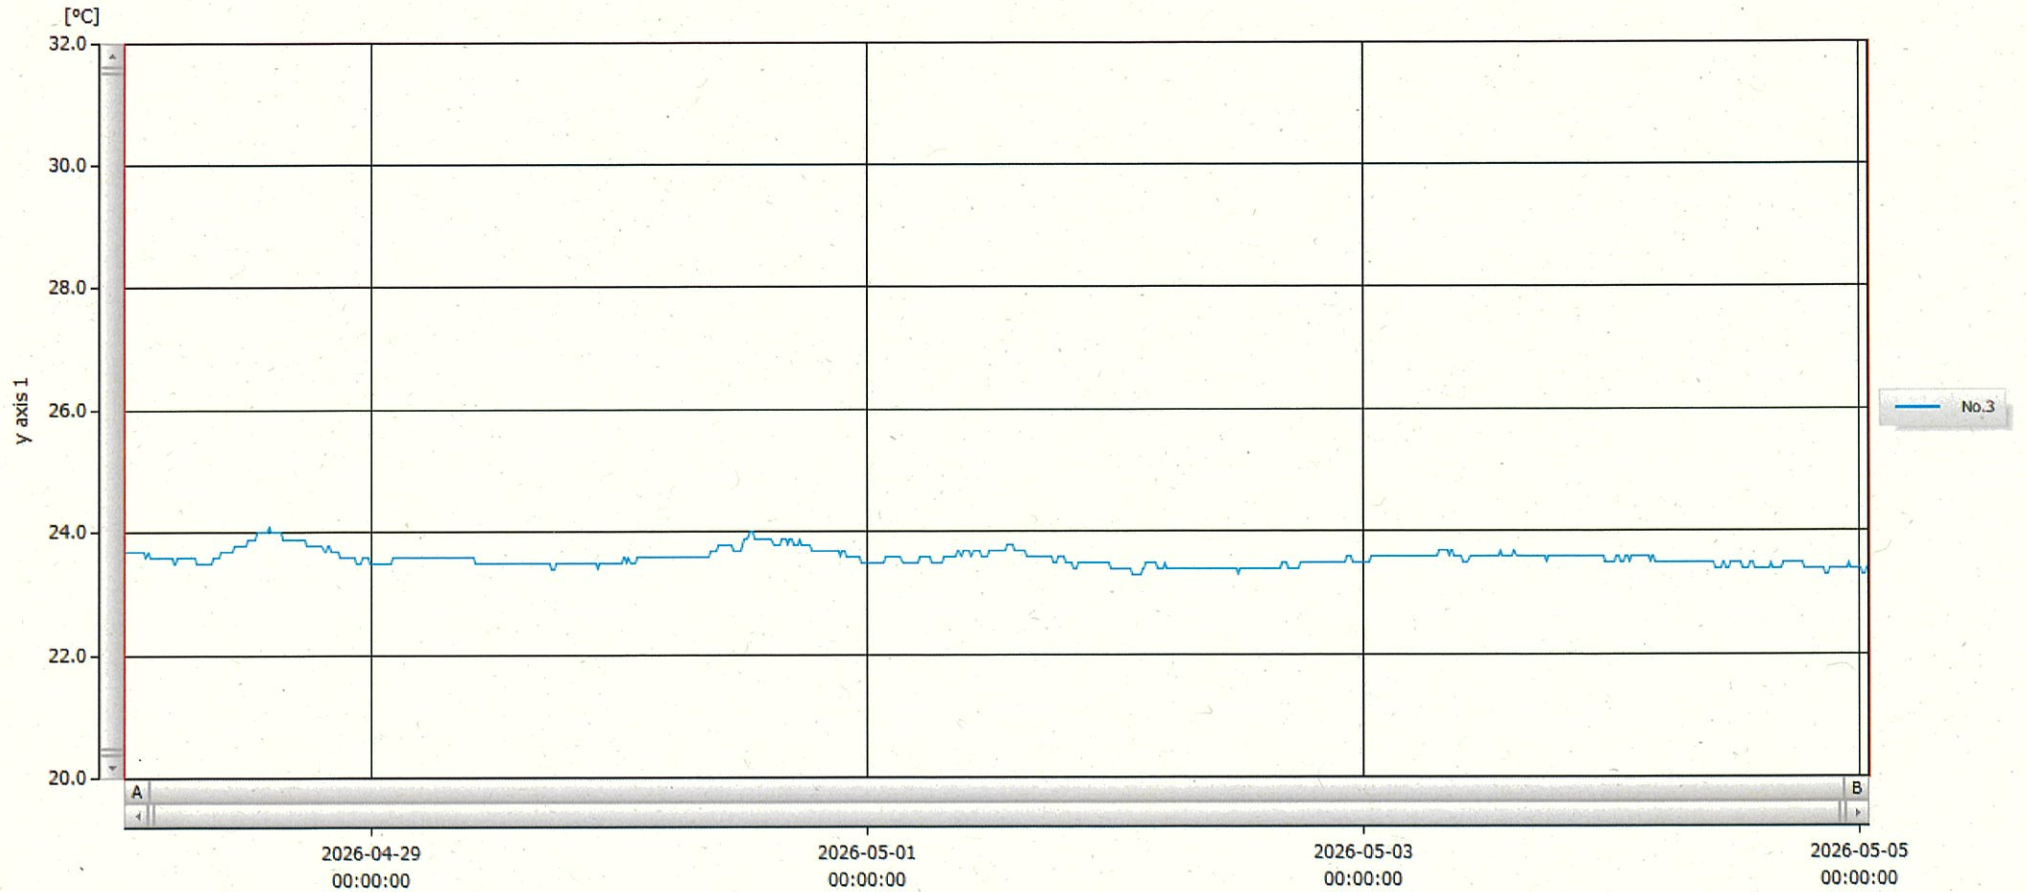

T&D Graph

表示範囲 2026-04-28 00:06:00 - 2026-05-05 00:57:00
 計算範囲 2026-04-28 00:06:00 - 2026-05-05 00:57:00

No.	チャンネル名	記録間隔	データ数	単位	最大値	最小値	平均値
No.3	1101ヤ	10 min.	1014	°C	24.1	23.3	23.6

07 MAY 2026

Hiromi Ichinose