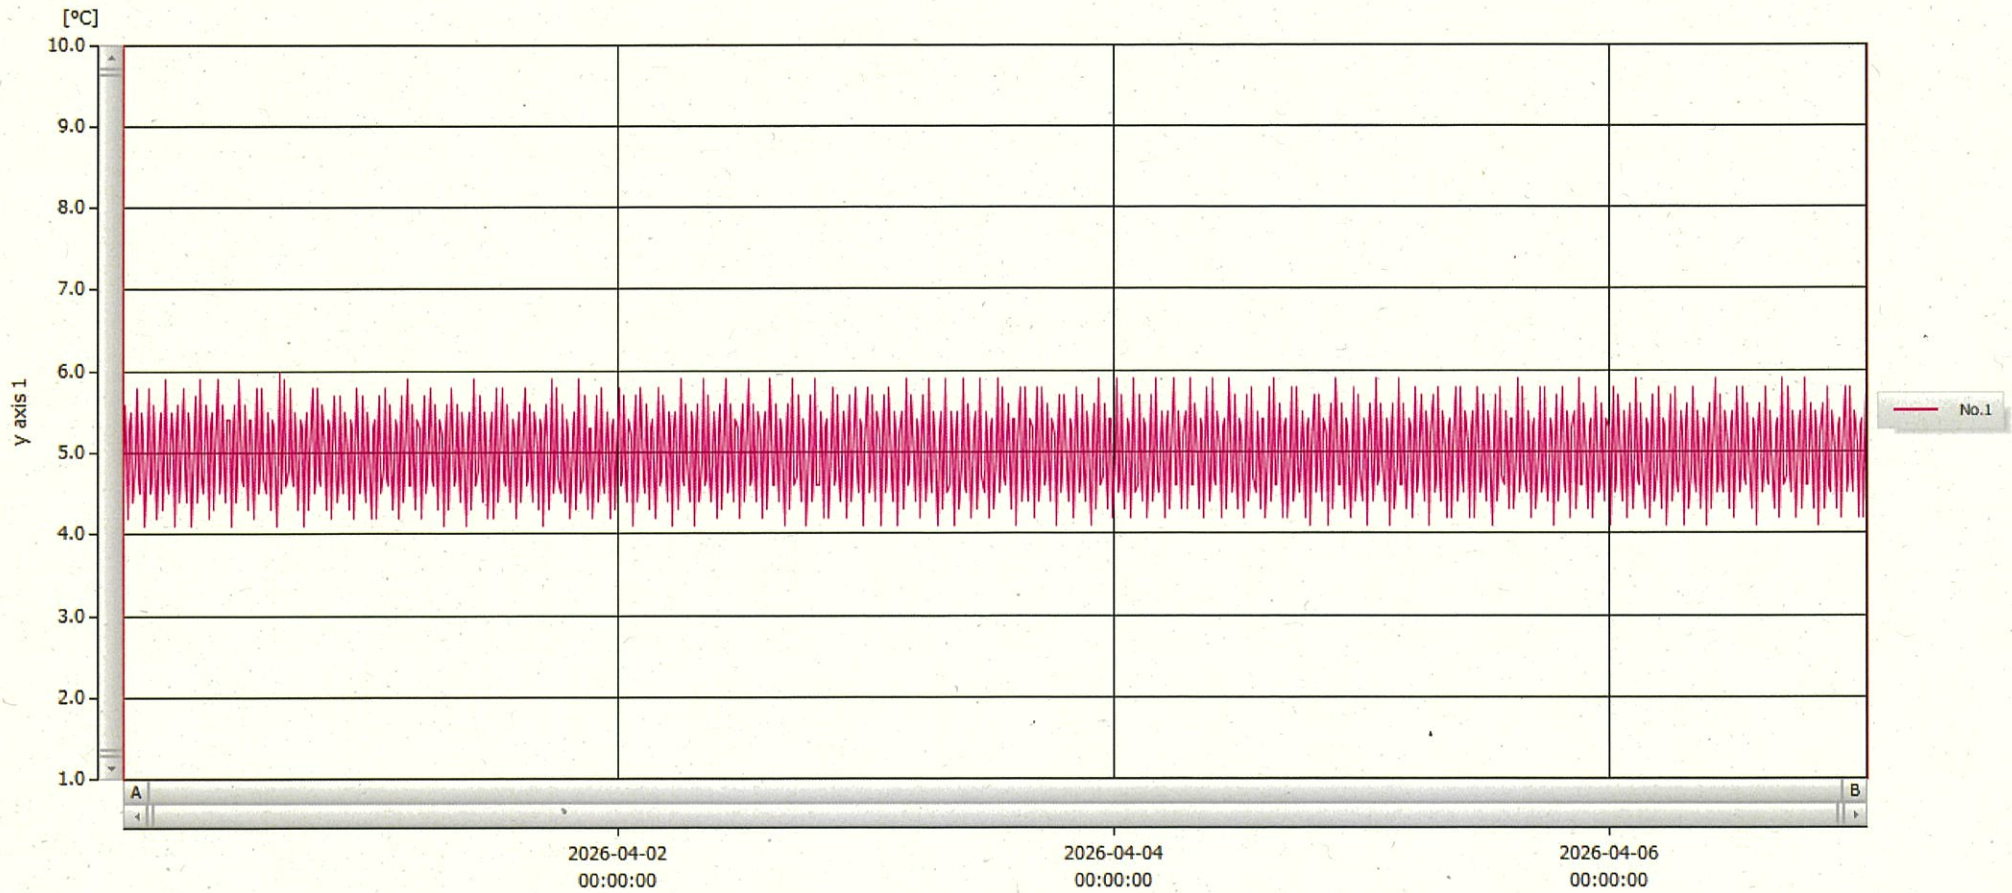

T&D Graph

表示範囲 2026-03-31 00:08:00 - 2026-04-07 00:59:00
 計算範囲 2026-03-31 00:08:00 - 2026-04-07 00:59:00

| No. | チャンネル名 | 記録間隔 | データ数 | 単位 | 最大値 | 最小値 | 平均値 |
|------|--------|---------|------|----|-----|-----|-----|
| No.1 | レゾウカ | 10 min. | 1014 | °C | 6.0 | 4.1 | 5.0 |