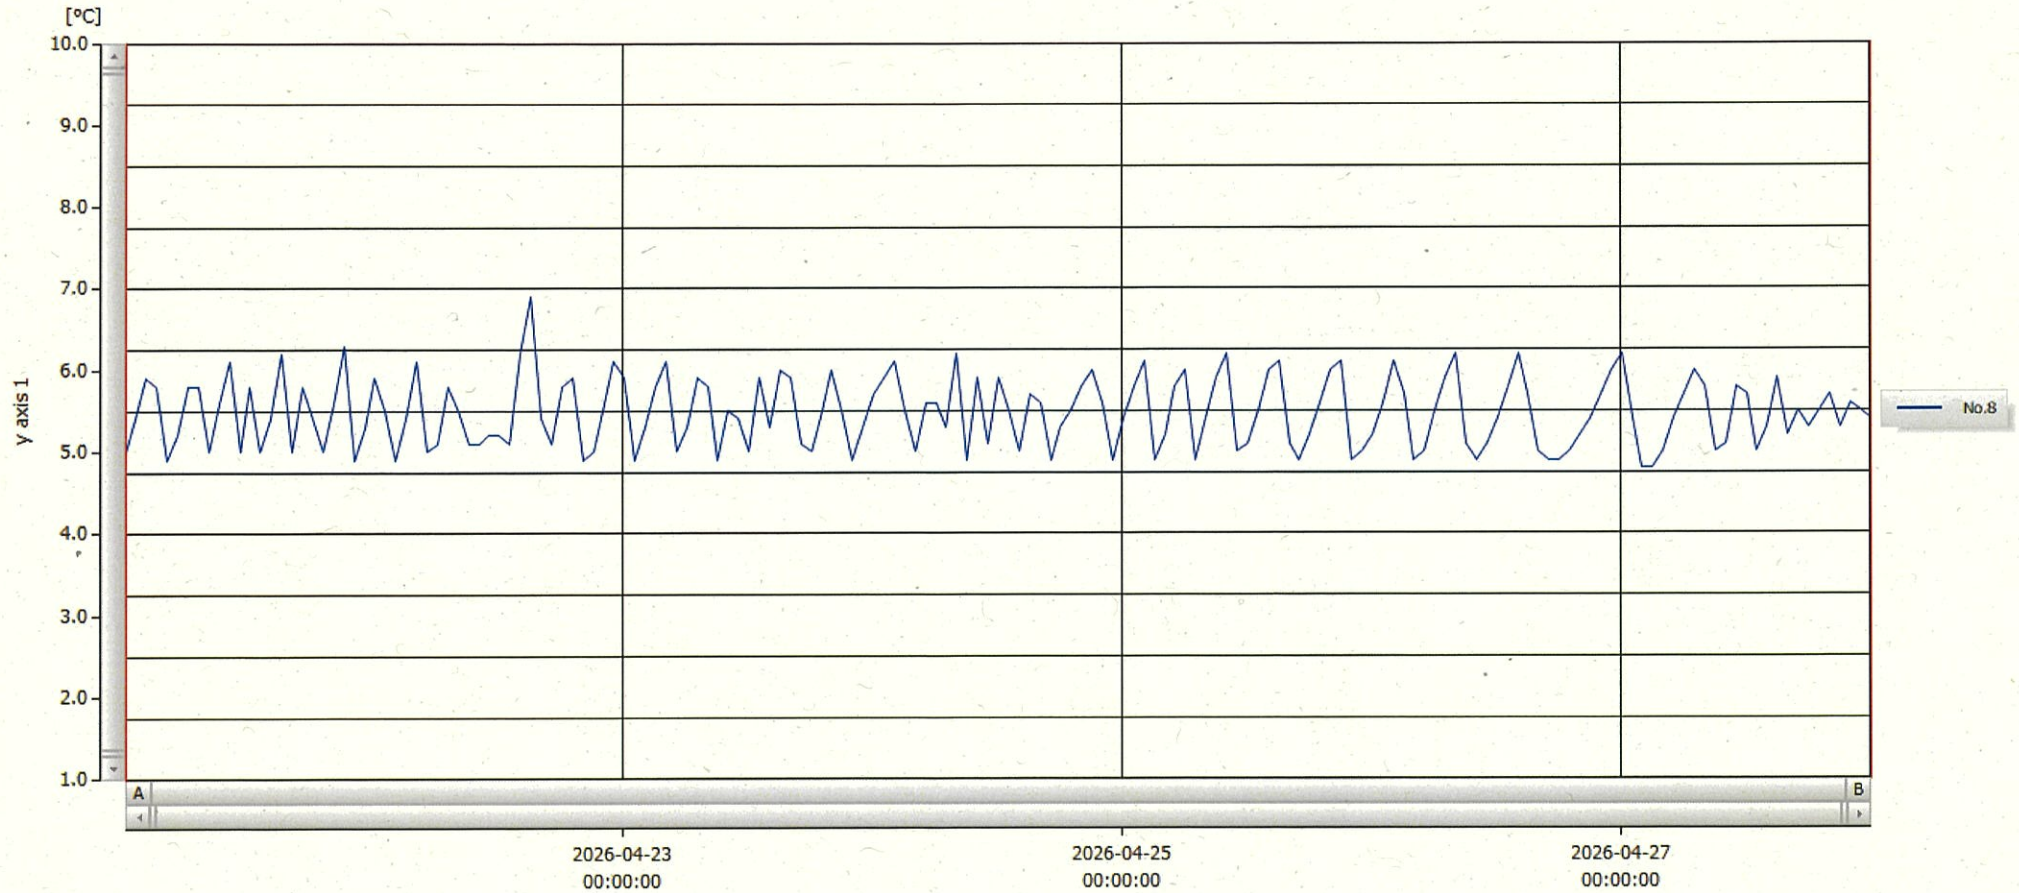

T&D Graph

表示範囲 2026-04-21 00:07:00 - 2026-04-28 00:08:00
 計算範囲 2026-04-21 00:07:00 - 2026-04-28 00:08:00

No.	チャンネル名	記録間隔	データ数	単位	最大値	最小値	平均値
No.8	レイゾウ検	60 min.	169	°C	6.9	4.8	5.5

28 APR 2026

Hiroshi Ichinose