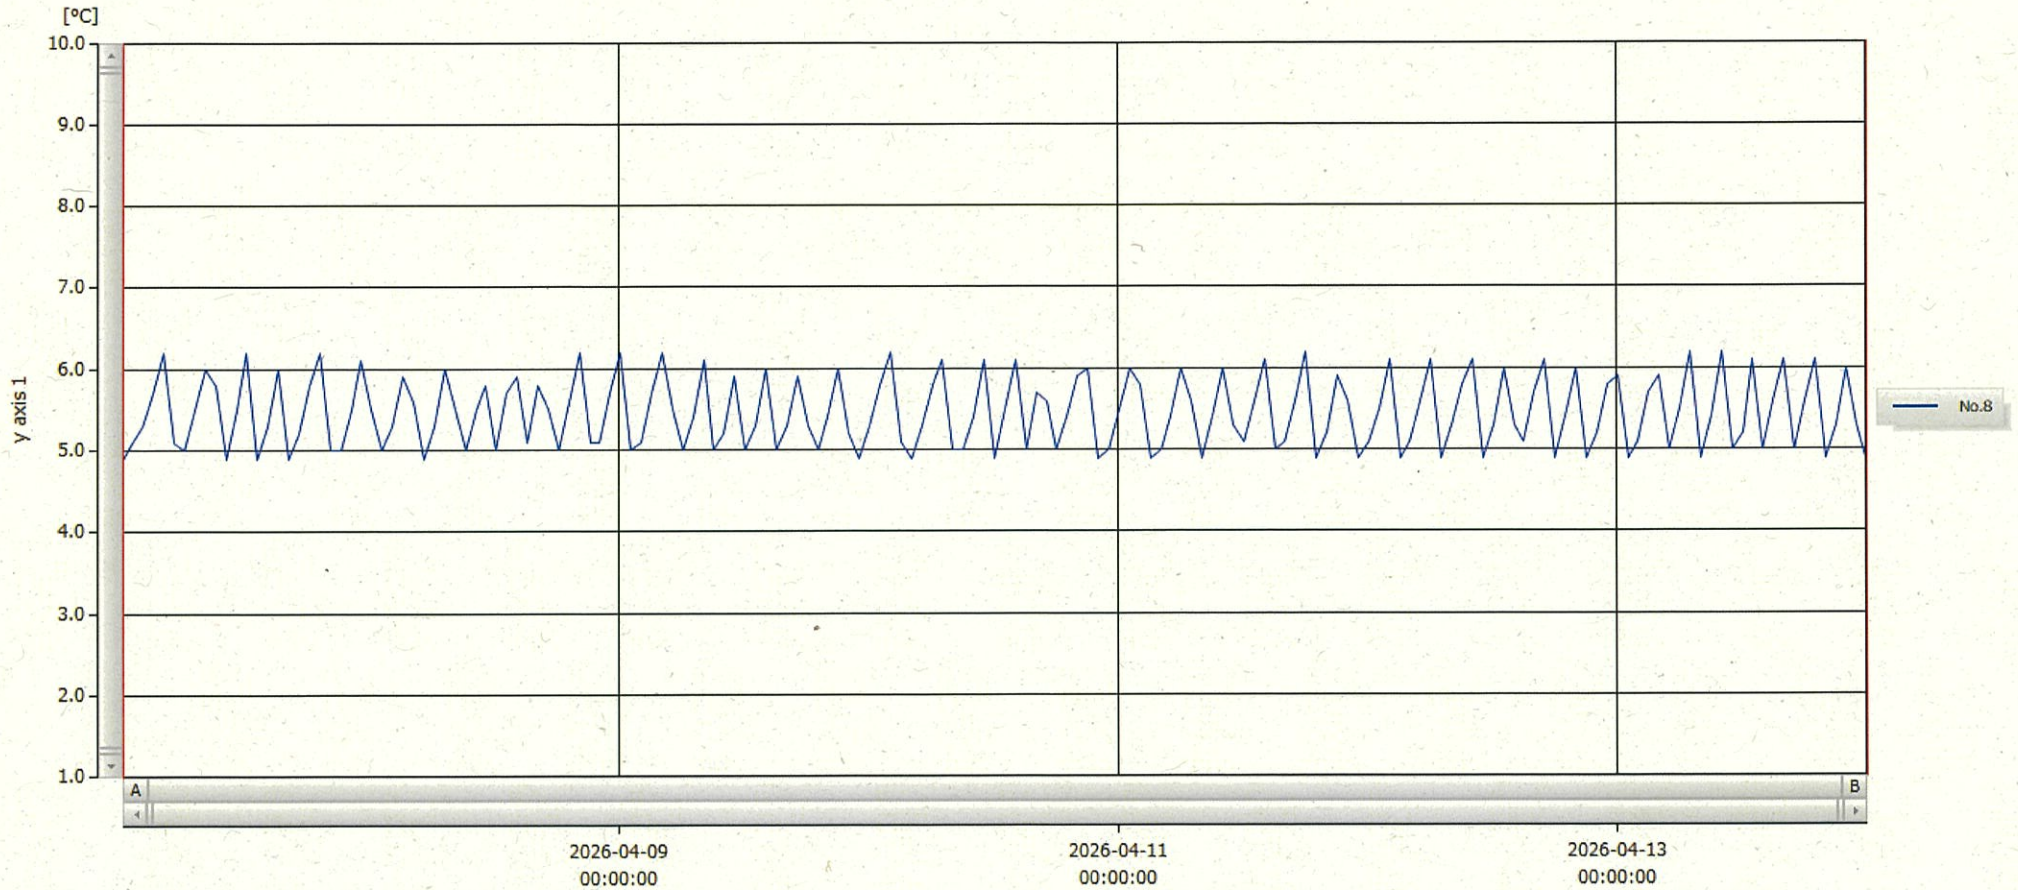

T&D Graph

表示範囲 2026-04-07 00:07:00 - 2026-04-14 00:08:00

計算範囲 2026-04-07 00:07:00 - 2026-04-14 00:08:00

No.	チャンネル名	記録間隔	データ数	単位	最大値	最小値	平均値
No.8	レイノリ検	60 min.	169	°C	6.2	4.9	5.5

14 APR 2026 Hiromi Ichinose