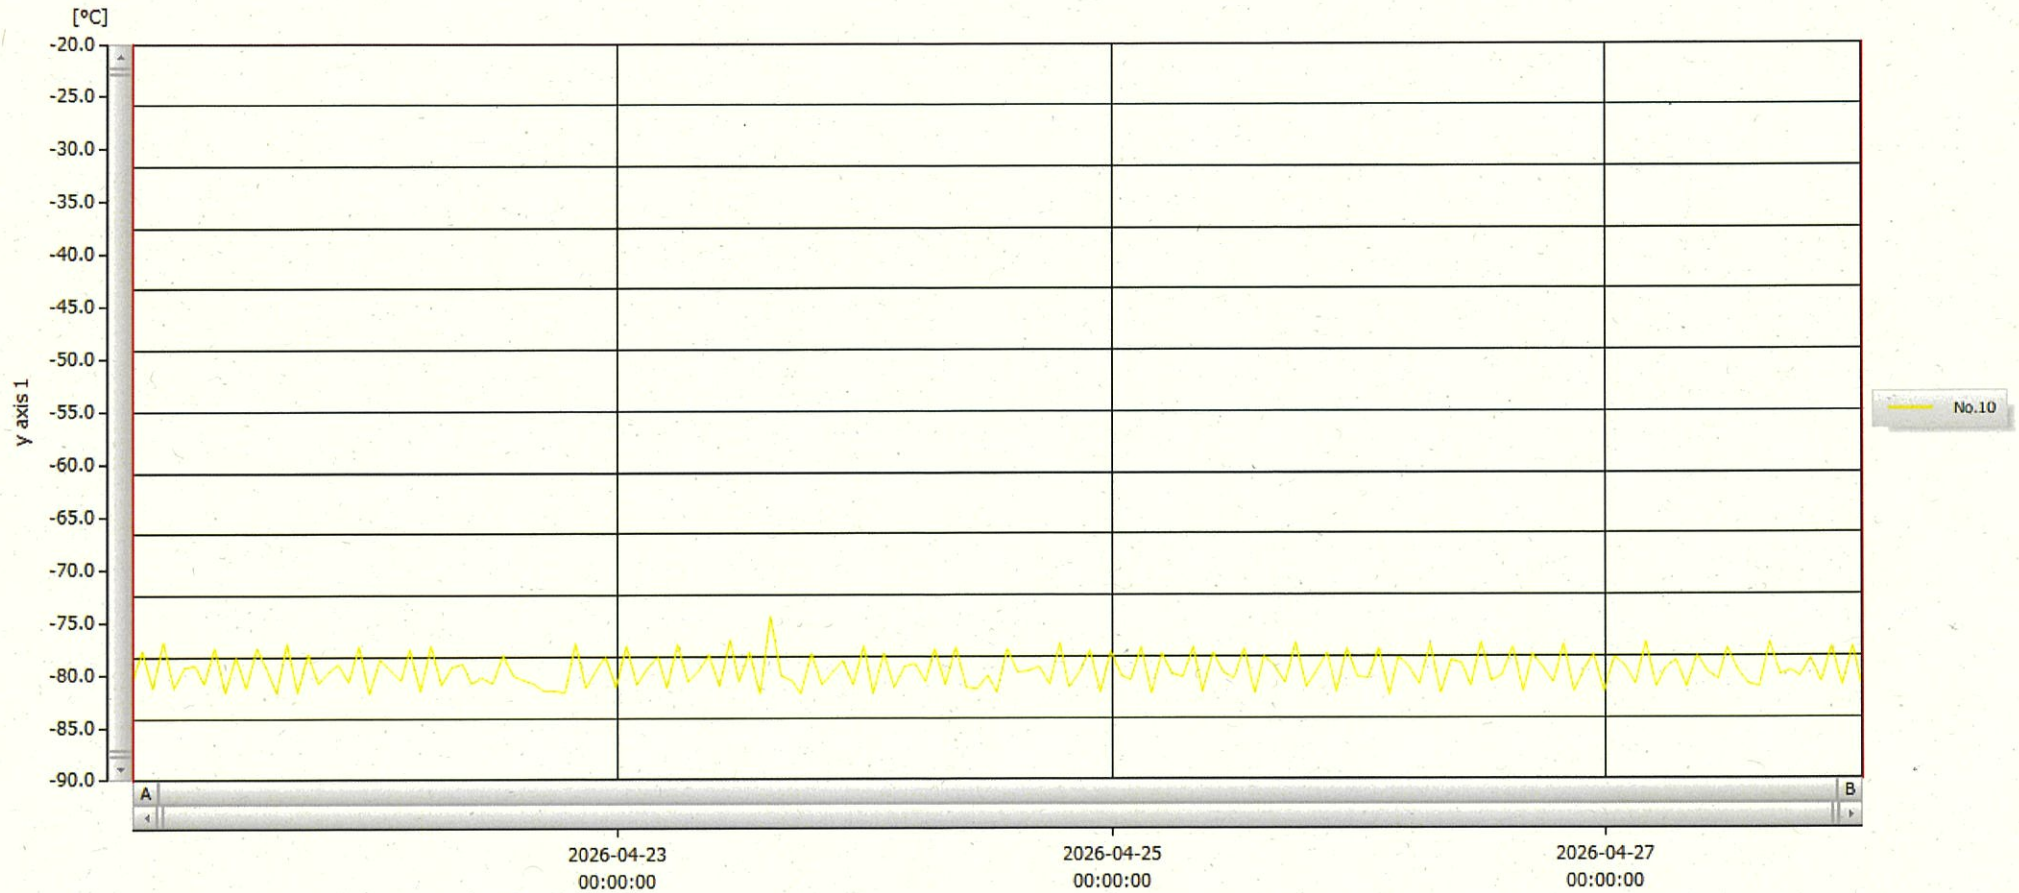

T&D Graph

表示範囲 2026-04-21 00:50:00 - 2026-04-28 00:51:00

計算範囲 2026-04-21 00:50:00 - 2026-04-28 00:51:00

| No. | チャンネル名 | 記録間隔 | データ数 | 単位 | 最大値 | 最小値 | 平均値 |
|-------|--------|---------|------|----|-------|-------|-------|
| No.10 | -80℃ケ | 60 min. | 169 | ℃ | -74.4 | -82.0 | -79.7 |