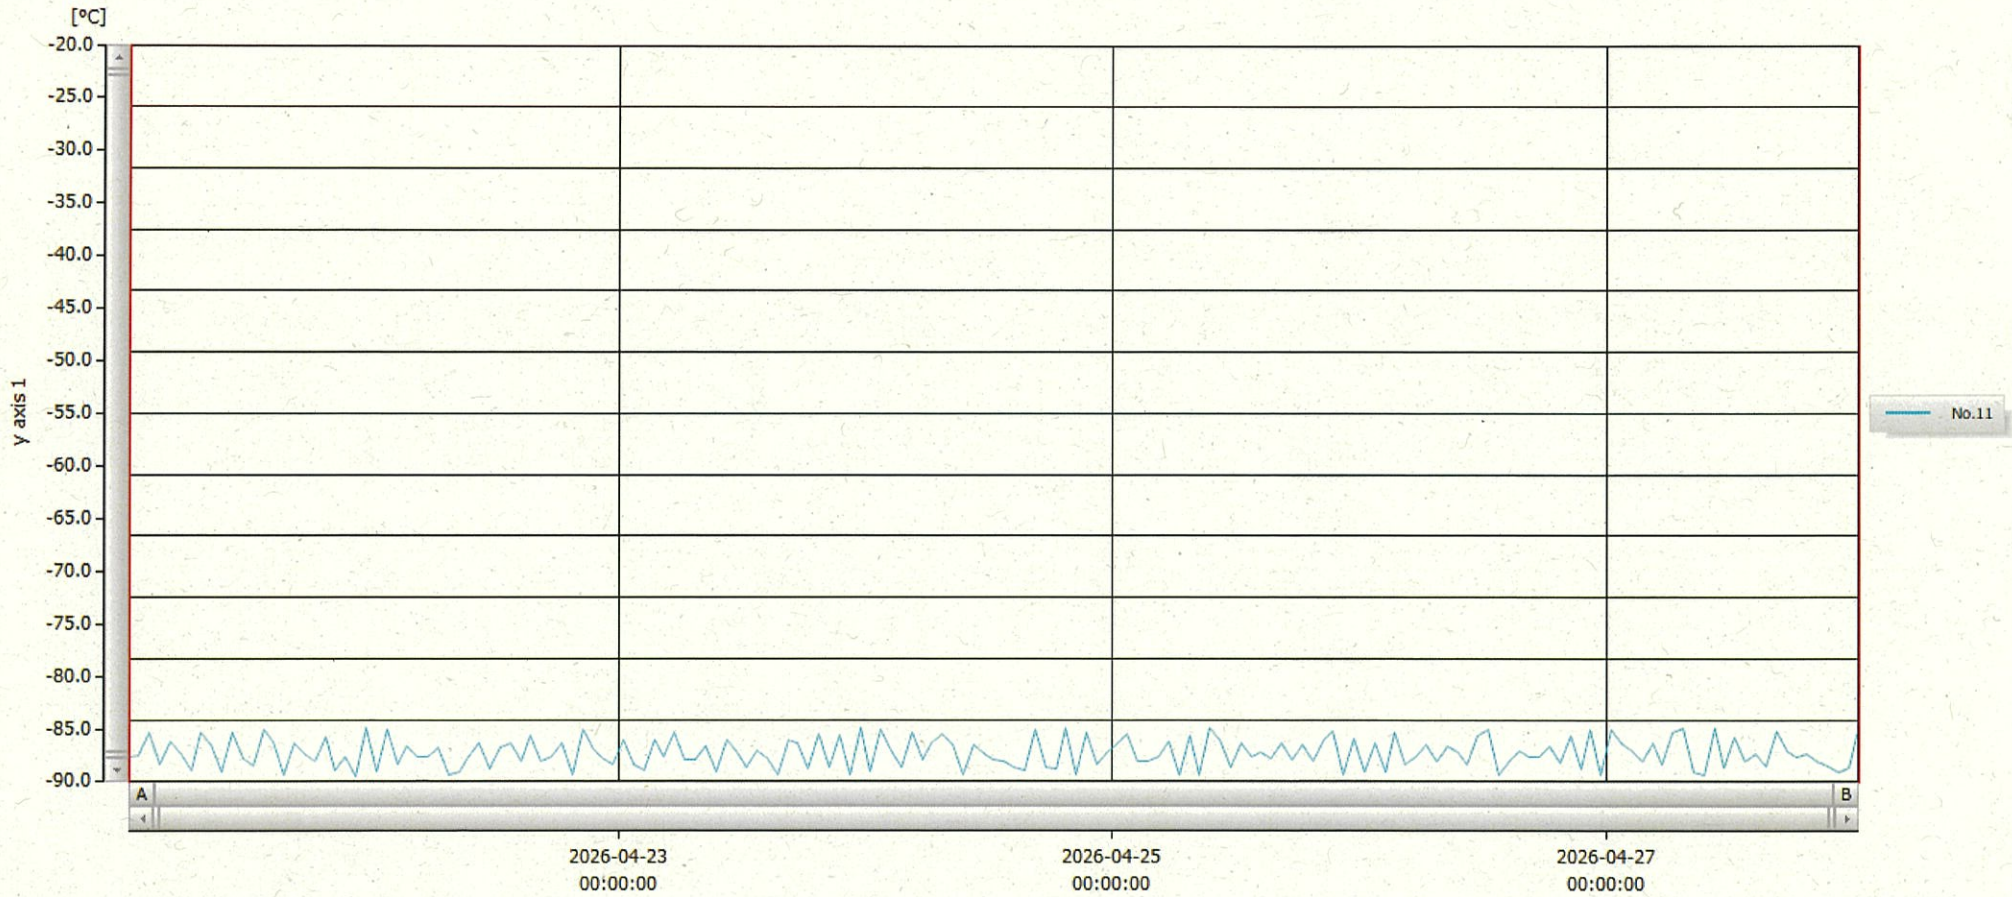

T&D Graph

表示範囲 2026-04-21 00:31:00 - 2026-04-28 00:32:00

計算範囲 2026-04-21 00:31:00 - 2026-04-28 00:32:00

No.	チャンネル名	記録間隔	データ数	単位	最大値	最小値	平均値
No.11	-80℃x2	60 min.	169	℃	-84.9	-89.5	-87.3

28 APR 2026

Hiro mi Ichihose