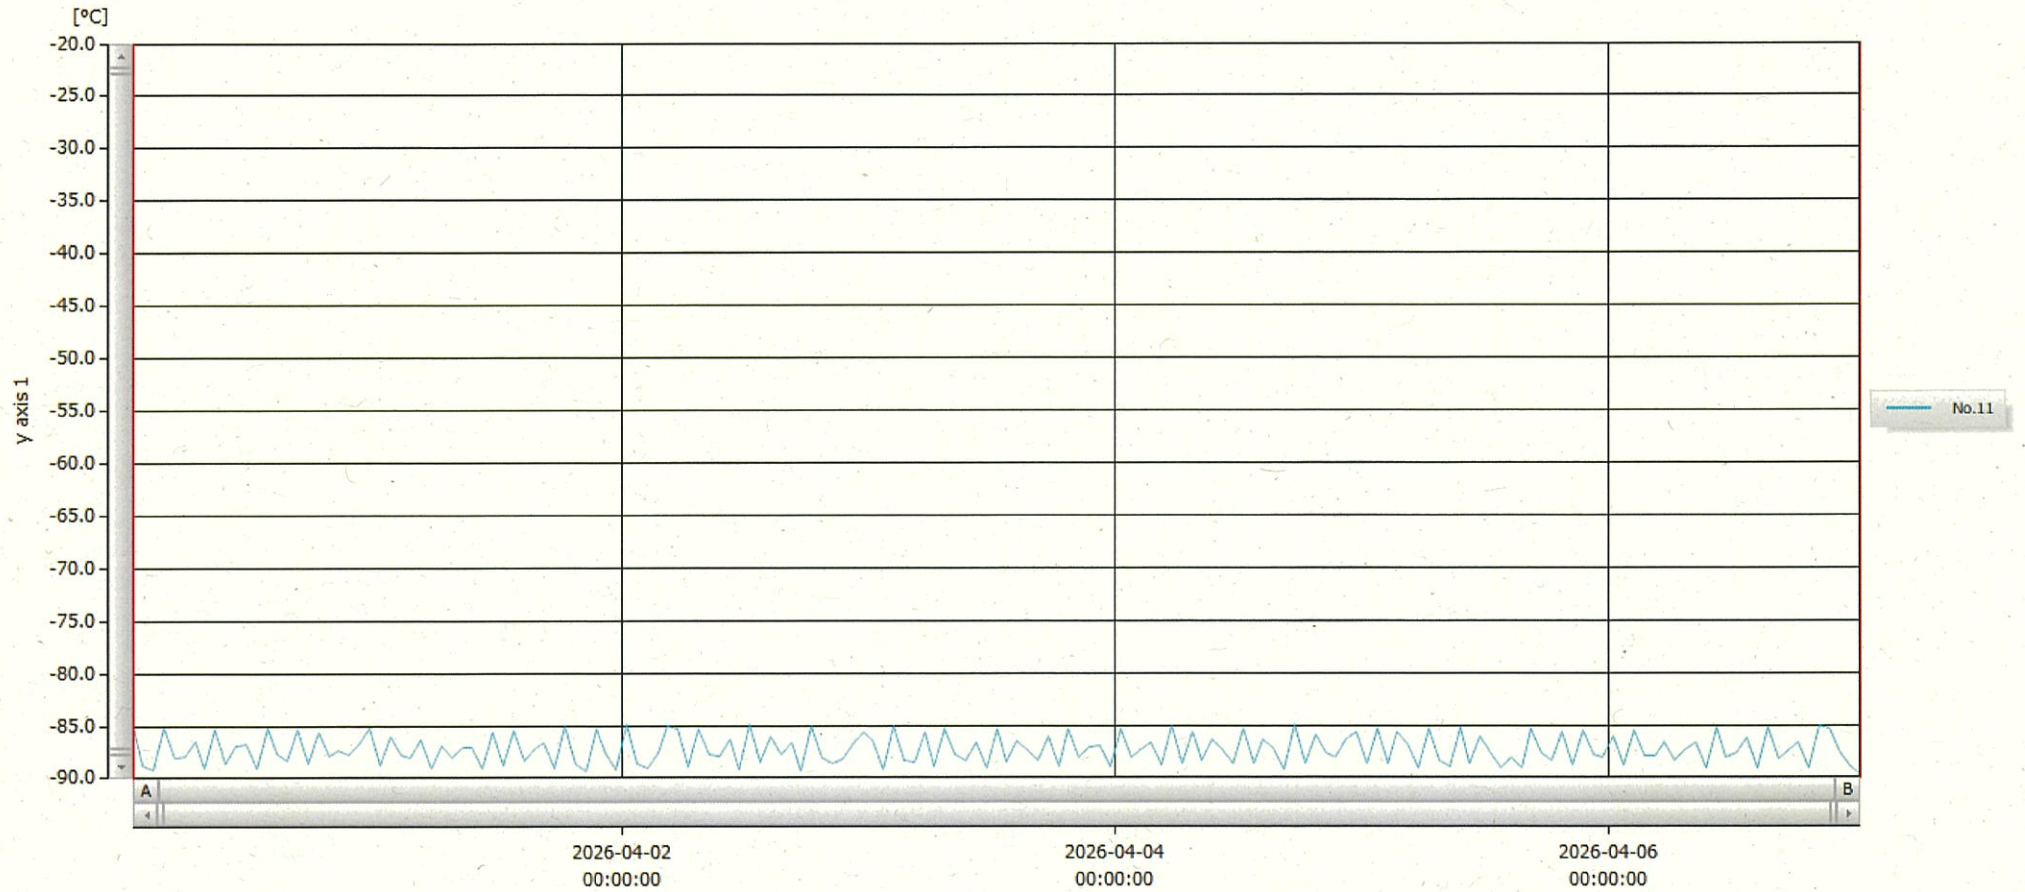

T&D Graph

表示範囲 2026-03-31 00:31:00 - 2026-04-07 00:32:00
 計算範囲 2026-03-31 00:31:00 - 2026-04-07 00:32:00

No.	チャンネル名	記録間隔	データ数	単位	最大値	最小値	平均値
No.11	-80C/2	60 min.	169	°C	-84.9	-89.6	-87.3

07 APR 2026 Hiromi Ichinose