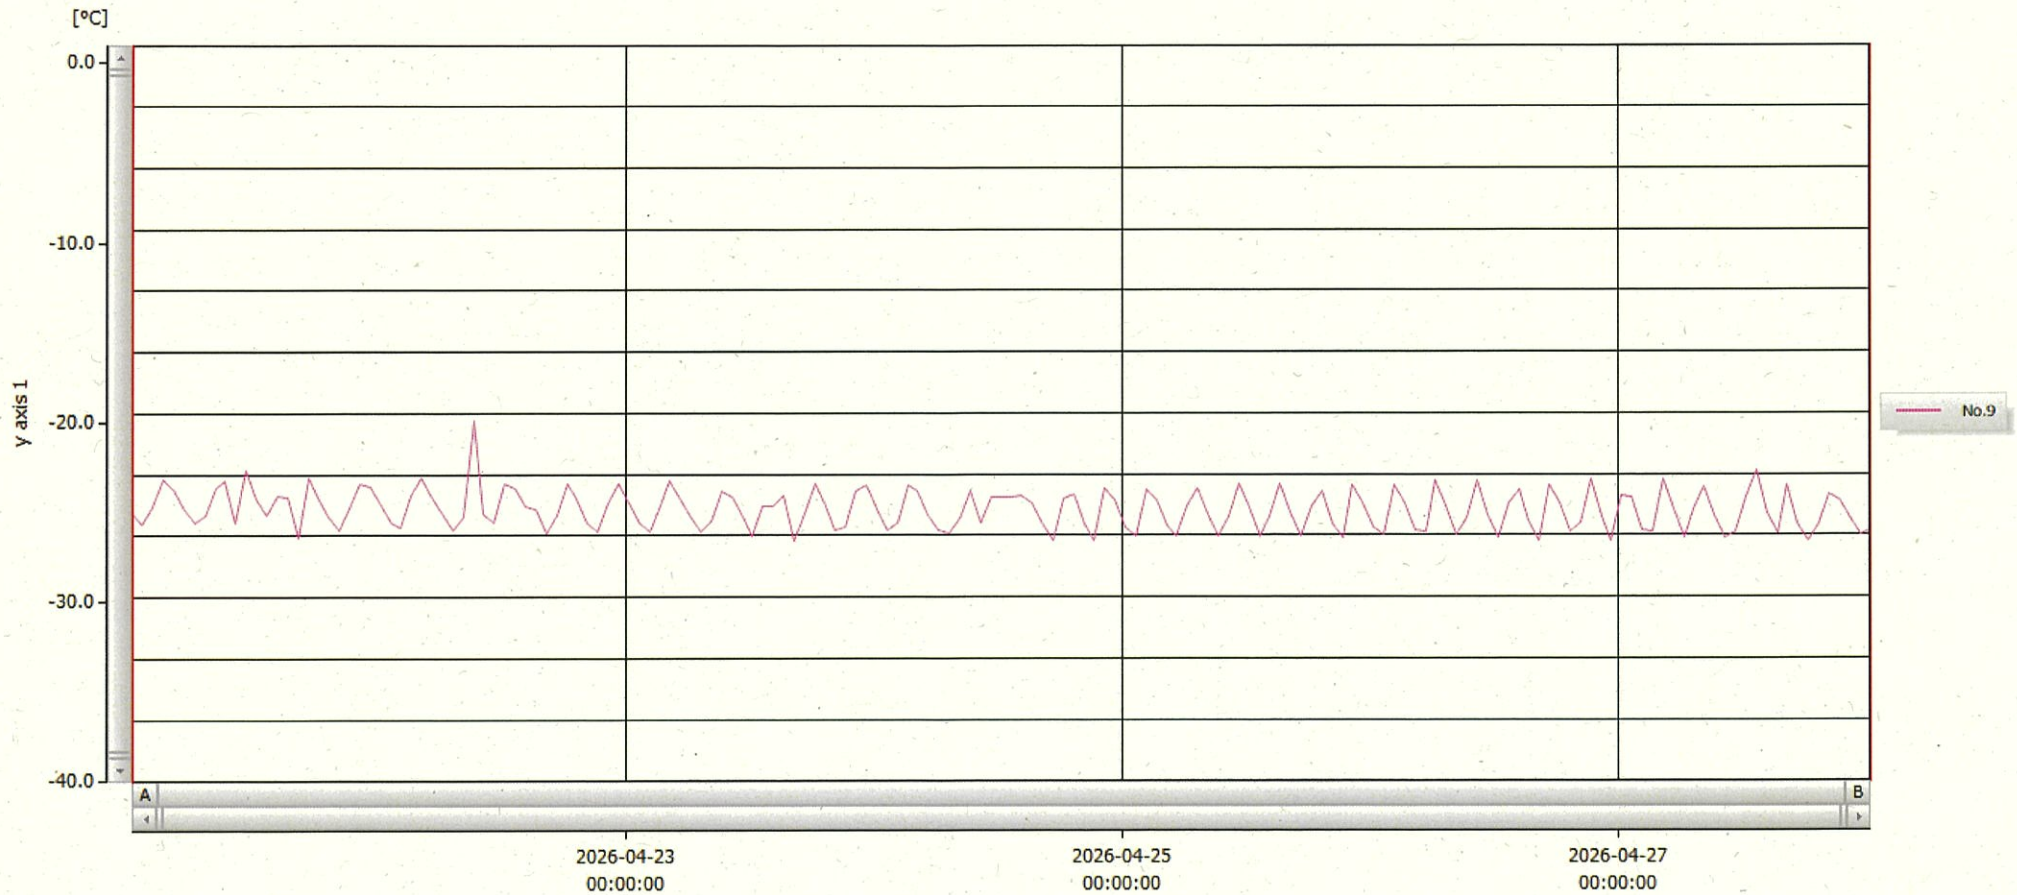

T&D Graph

表示範囲 2026-04-21 00:18:00 - 2026-04-28 00:19:00

計算範囲 2026-04-21 00:18:00 - 2026-04-28 00:19:00

No.	チャンネル名	記録間隔	データ数	単位	最大値	最小値	平均値
No.9	-20℃ケ	60 min.	169	℃	-19.9	-26.6	-24.9

28 APR 2026 Hiromi Ichinose