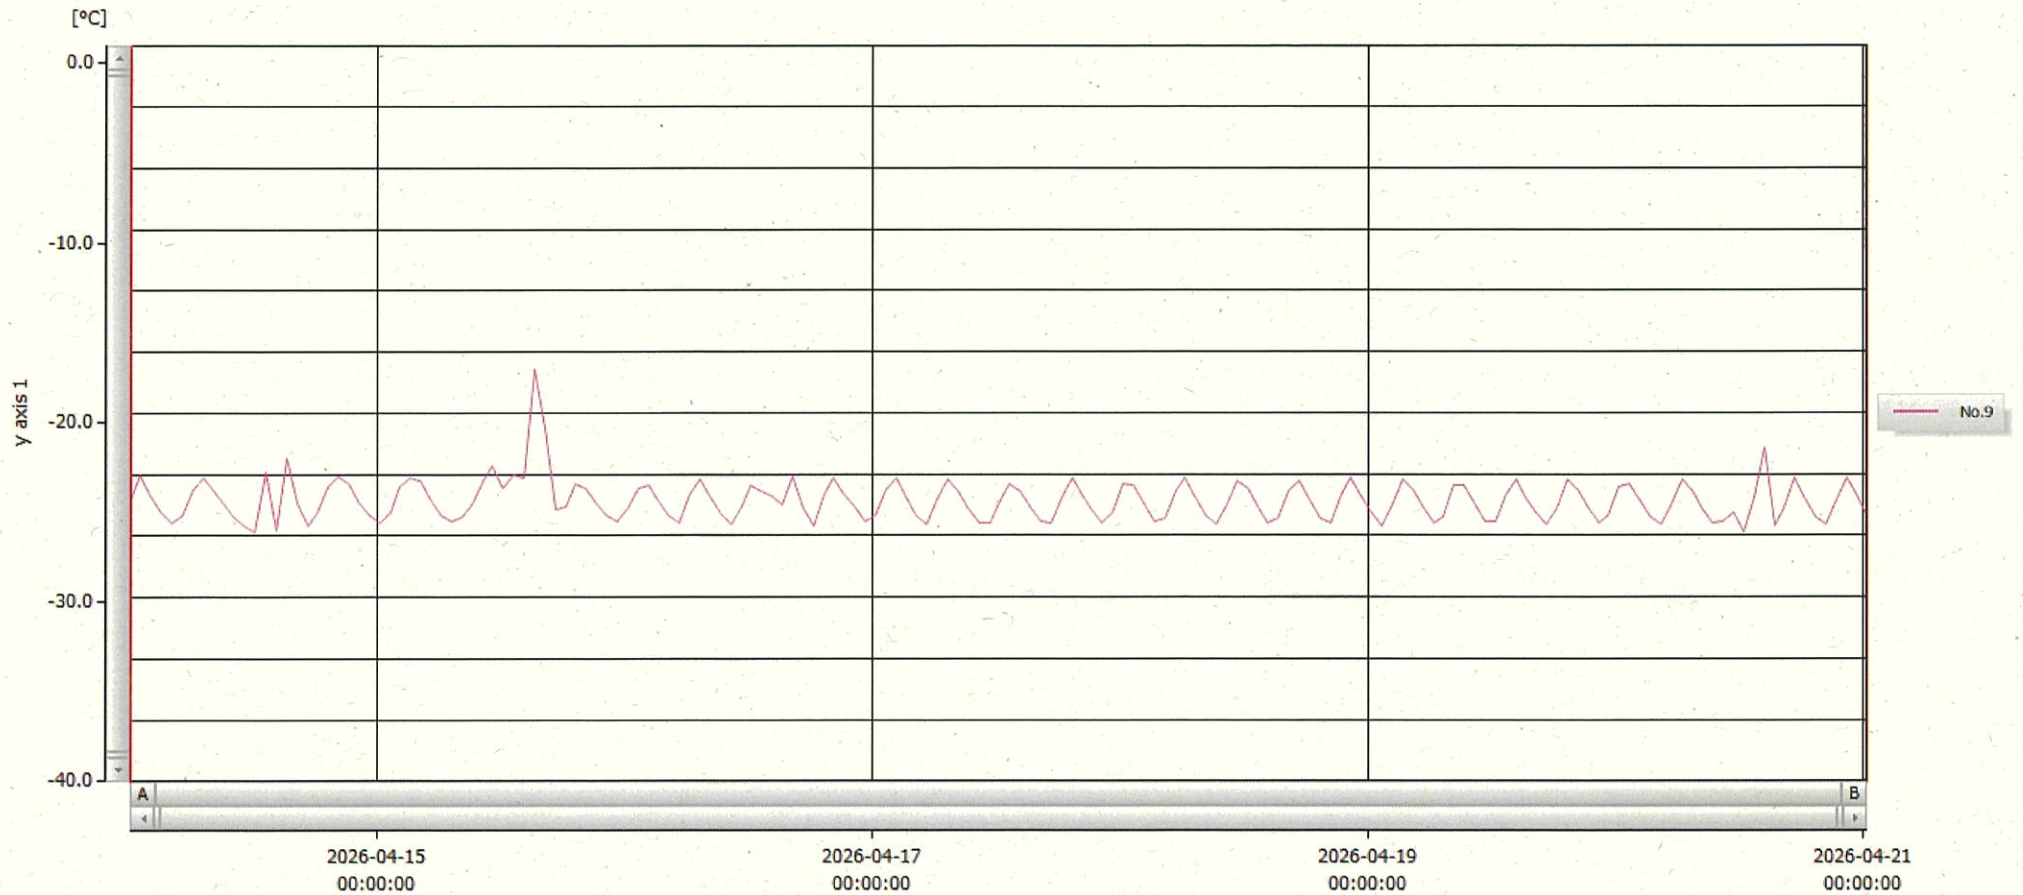

T&D Graph

表示範囲 2026-04-14 00:17:00 - 2026-04-21 00:18:00  
 計算範囲 2026-04-14 00:17:00 - 2026-04-21 00:18:00

No.	チャンネル名	記録間隔	データ数	単位	最大値	最小値	平均値
No.9	-20℃ケ	60 min.	169	℃	-17.1	-26.1	-24.4

21 APR 2026

Hiroimi Ichinose