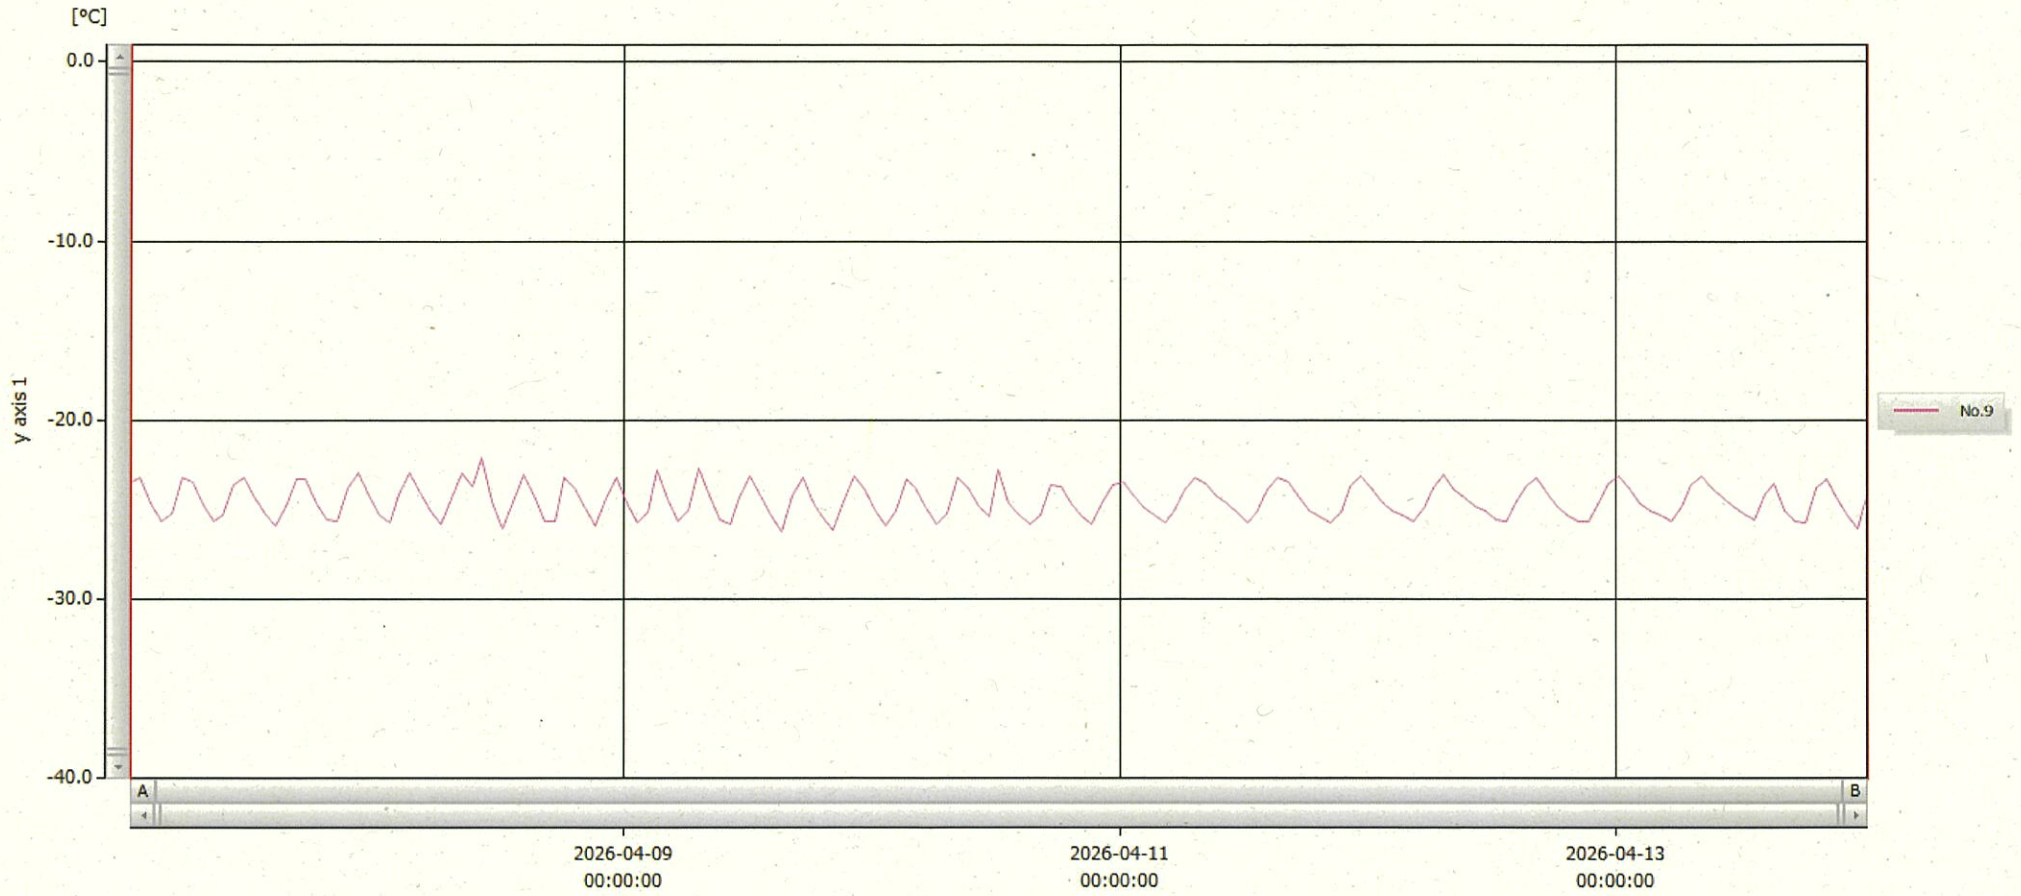

T&D Graph

表示範囲 2026-04-07 00:17:00 - 2026-04-14 00:18:00

計算範囲 2026-04-07 00:17:00 - 2026-04-14 00:18:00

No.	チャンネル名	記録間隔	データ数	単位	最大値	最小値	平均値
No.9	-20℃ケ	60 min.	169	℃	-22.1	-26.2	-24.5

14 APR 2026 Hiromi Ichinose