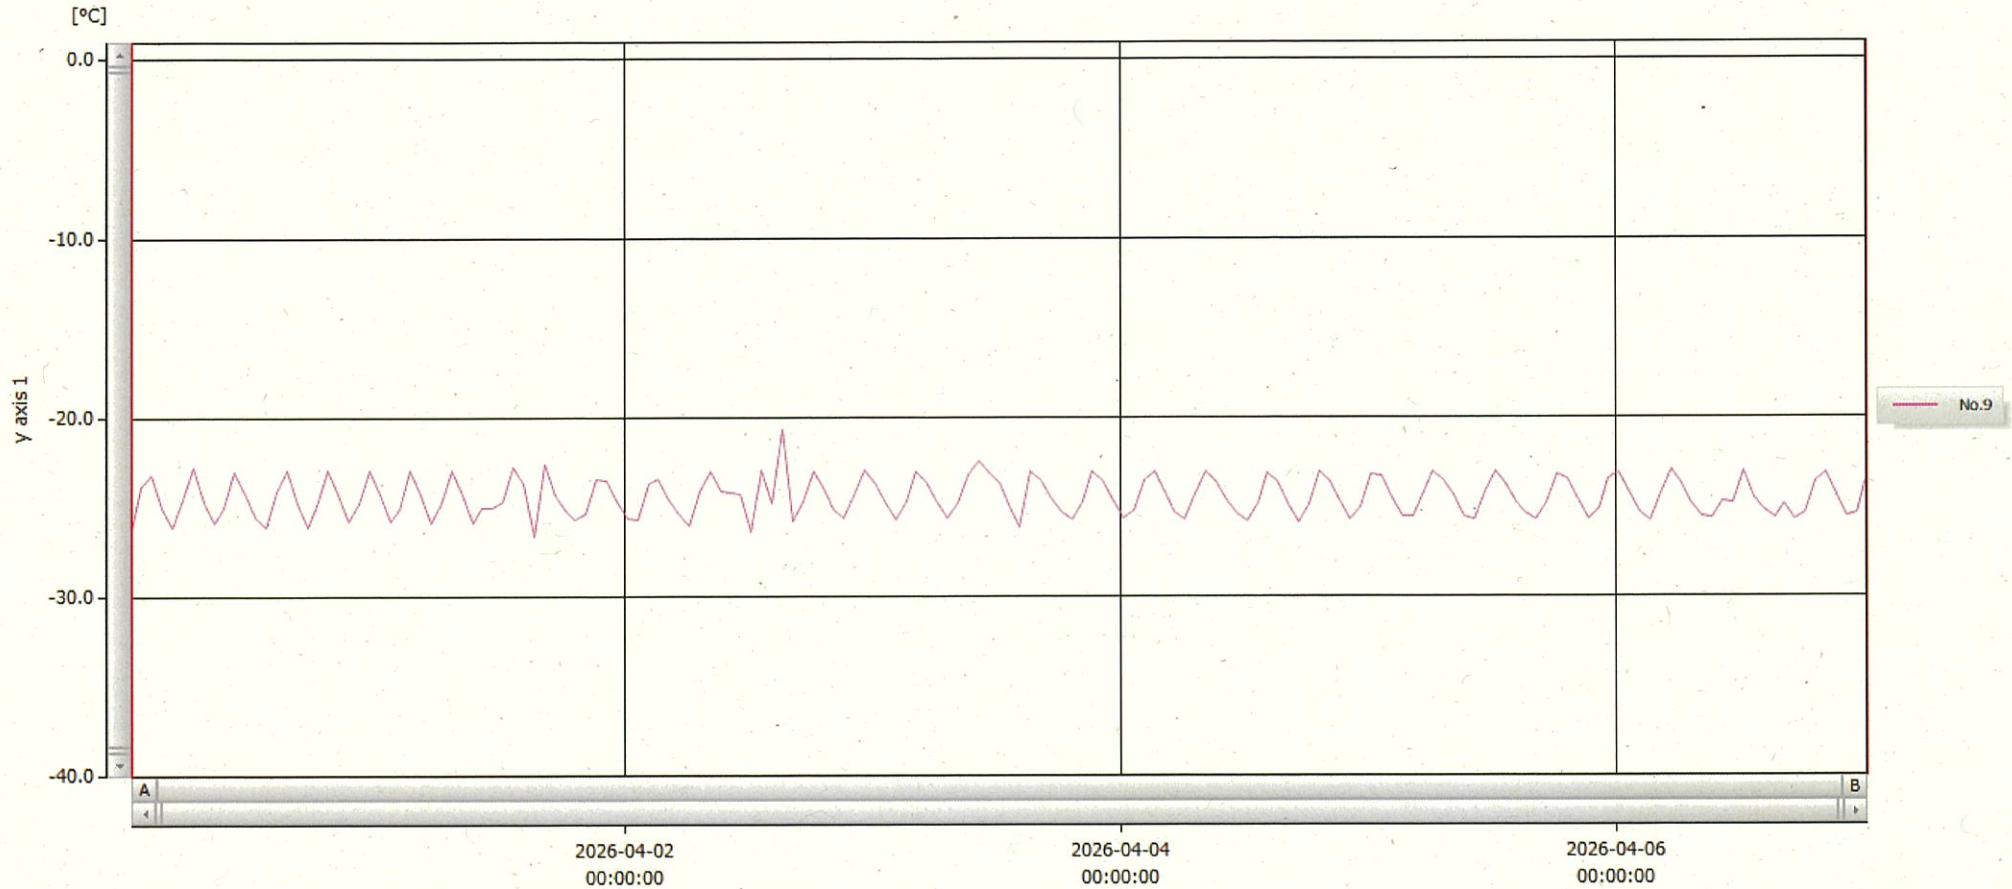

T&D Graph

表示範囲 2026-03-31 00:16:00 - 2026-04-07 00:17:00

計算範囲 2026-03-31 00:16:00 - 2026-04-07 00:17:00

No.	チャンネル名	記録間隔	データ数	単位	最大値	最小値	平均値
No.9	-20℃ケ	60 min.	169	℃	-20.7	-26.6	-24.5

07 APR 2026

Hiroimi Ichinose