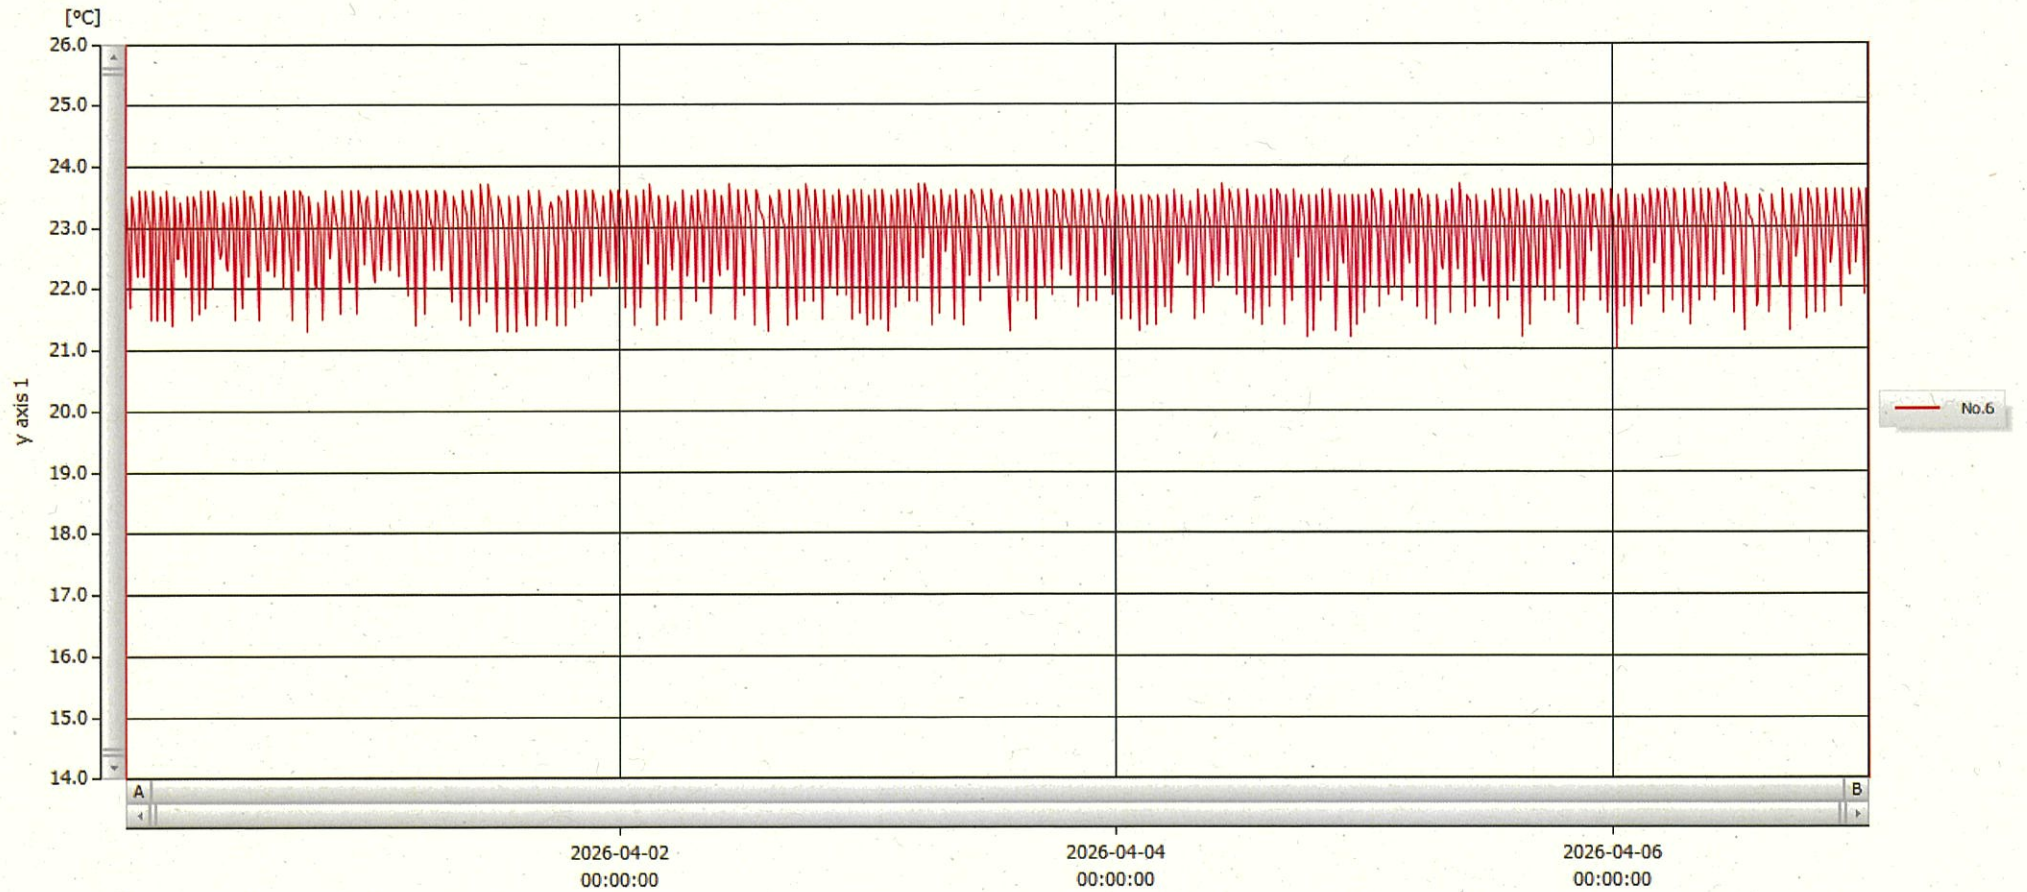

T&D Graph

表示範囲 2026-03-31 00:01:00 - 2026-04-07 00:52:00

計算範囲 2026-03-31 00:01:00 - 2026-04-07 00:52:00

No.	チャンネル名	記録間隔	データ数	単位	最大値	最小値	平均値
No.6	材3	10 min.	1014	°C	23.7	21.0	22.9

07 APR 2026

Hiromi Ichinose