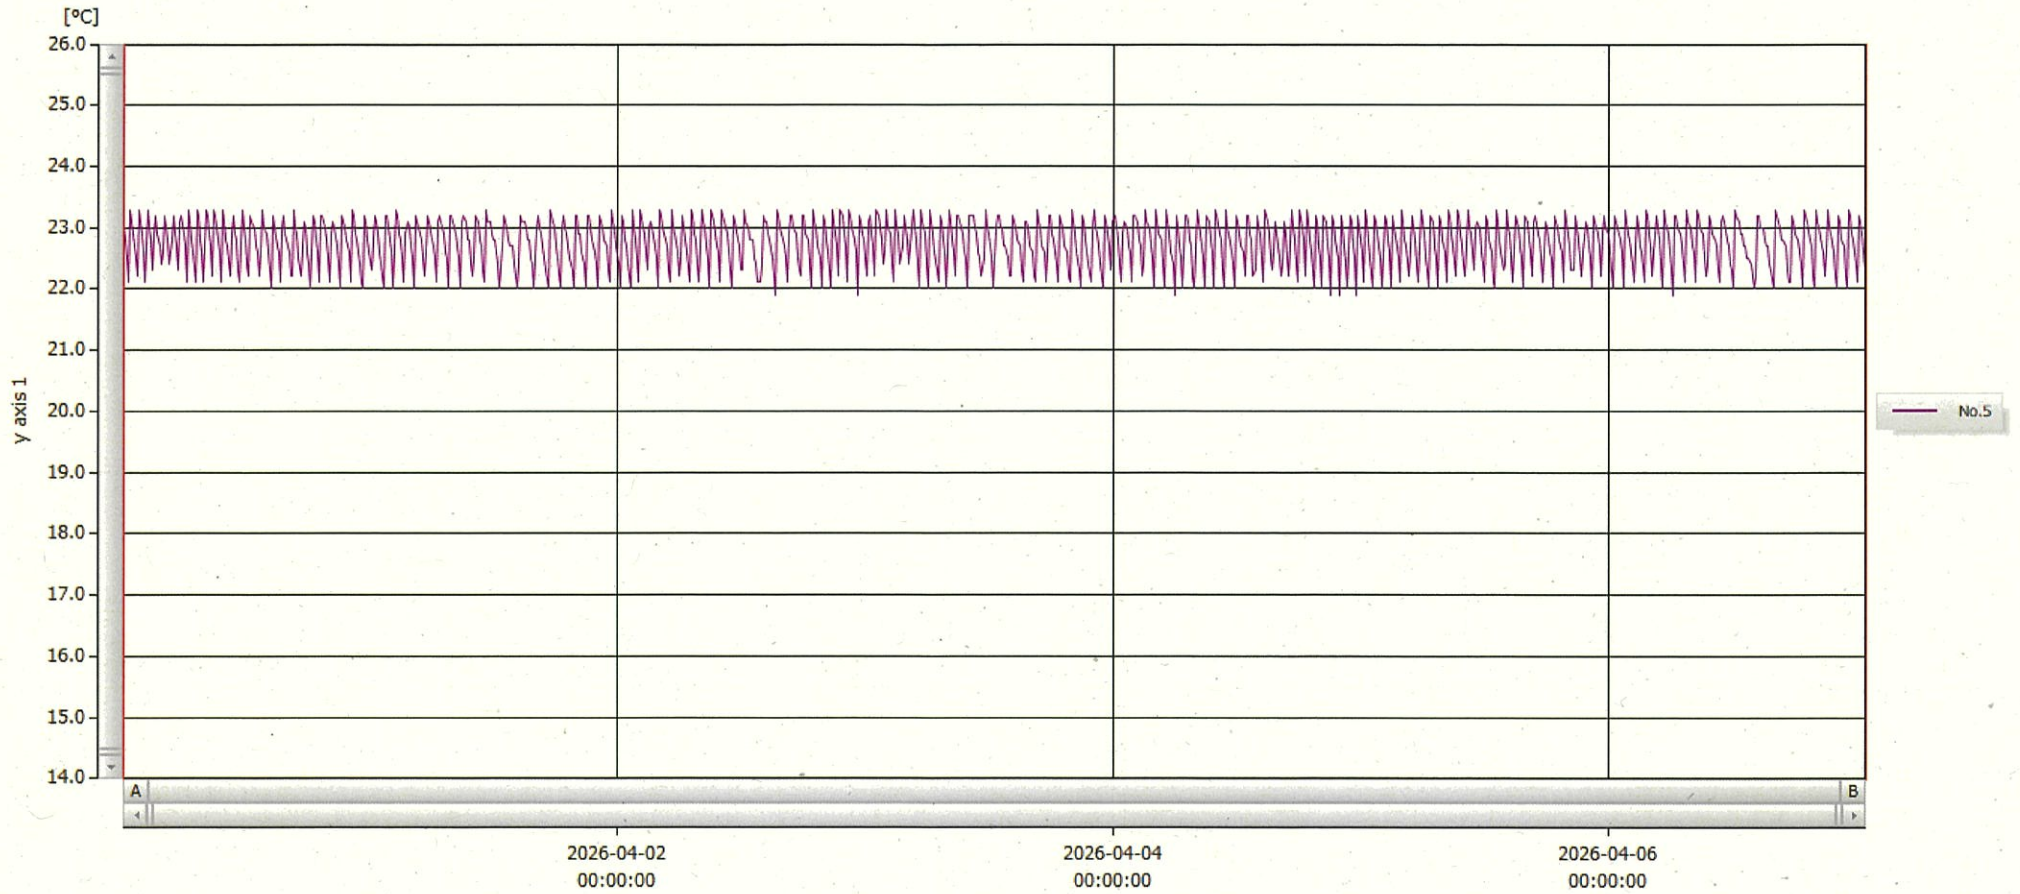

T&D Graph

表示範囲 2026-03-31 00:09:00 - 2026-04-07 01:00:00

計算範囲 2026-03-31 00:09:00 - 2026-04-07 01:00:00

No.	チャンネル名	記録間隔	データ数	単位	最大値	最小値	平均値
No.5	材12	10 min.	1014	°C	23.3	21.9	22.7

07 APR 2026

Hiromi Ichinose