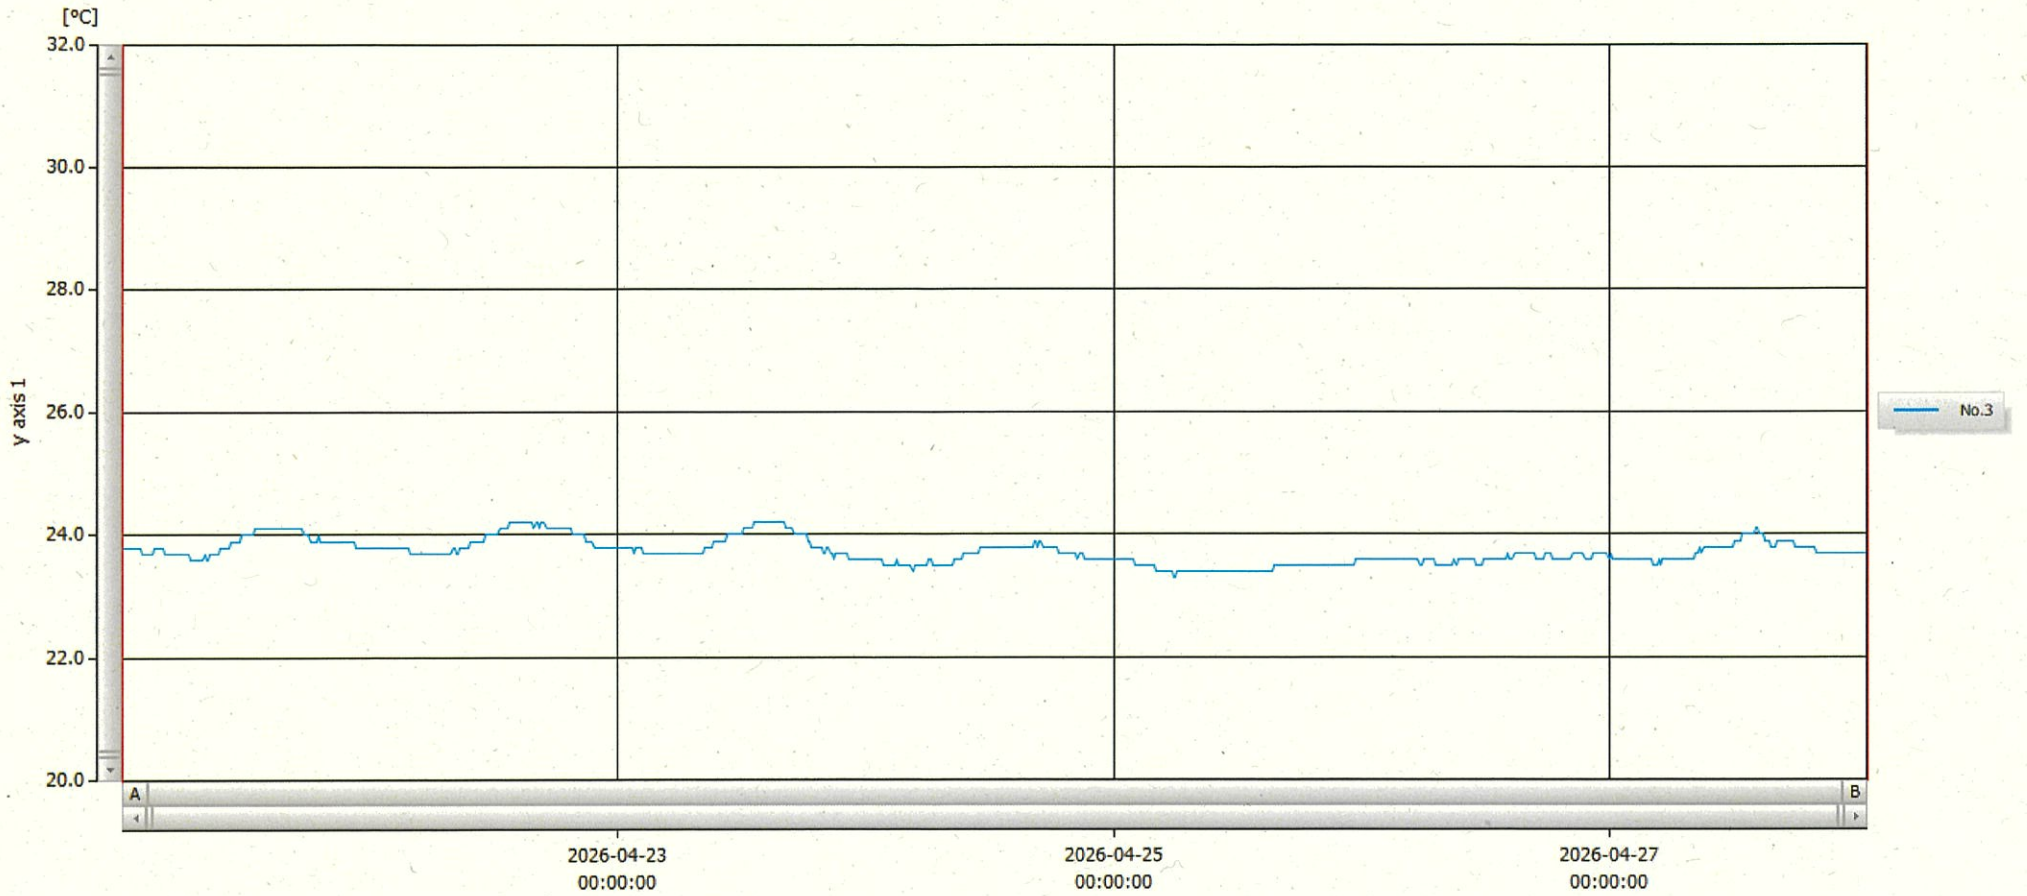

T&D Graph

表示範囲 2026-04-21 00:06:00 - 2026-04-28 00:57:00

計算範囲 2026-04-21 00:06:00 - 2026-04-28 00:57:00

No.	チャンネル名	記録間隔	データ数	単位	最大値	最小値	平均値
No.3	11111	10 min.	1014	°C	24.2	23.3	23.7

28 APR 2026 Hironi Ichinose