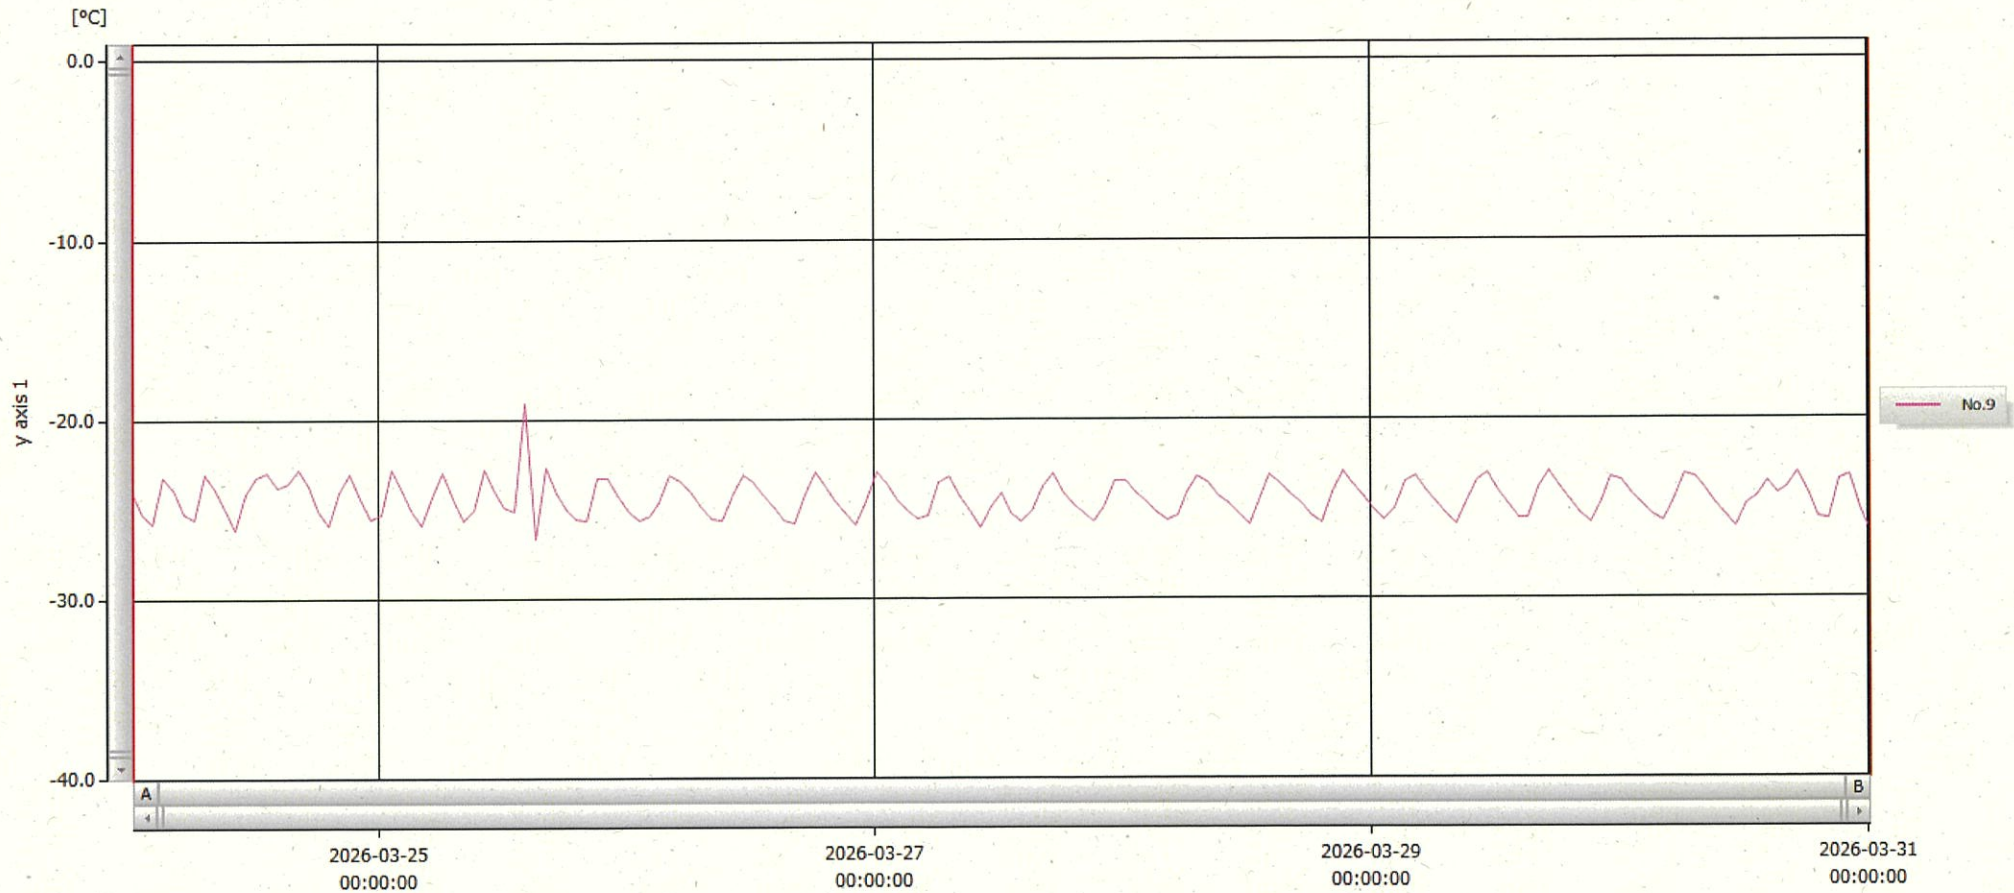

T&D Graph

表示範囲 2026-03-24 00:15:00 - 2026-03-31 00:16:00
 計算範囲 2026-03-24 00:15:00 - 2026-03-31 00:16:00

No.	チャンネル名	記録間隔	データ数	単位	最大値	最小値	平均値
No.9	-20℃ケ	60 min.	169	℃	-19.1	-26.6	-24.4

31 MAR 2026 Hiromi Ichinose